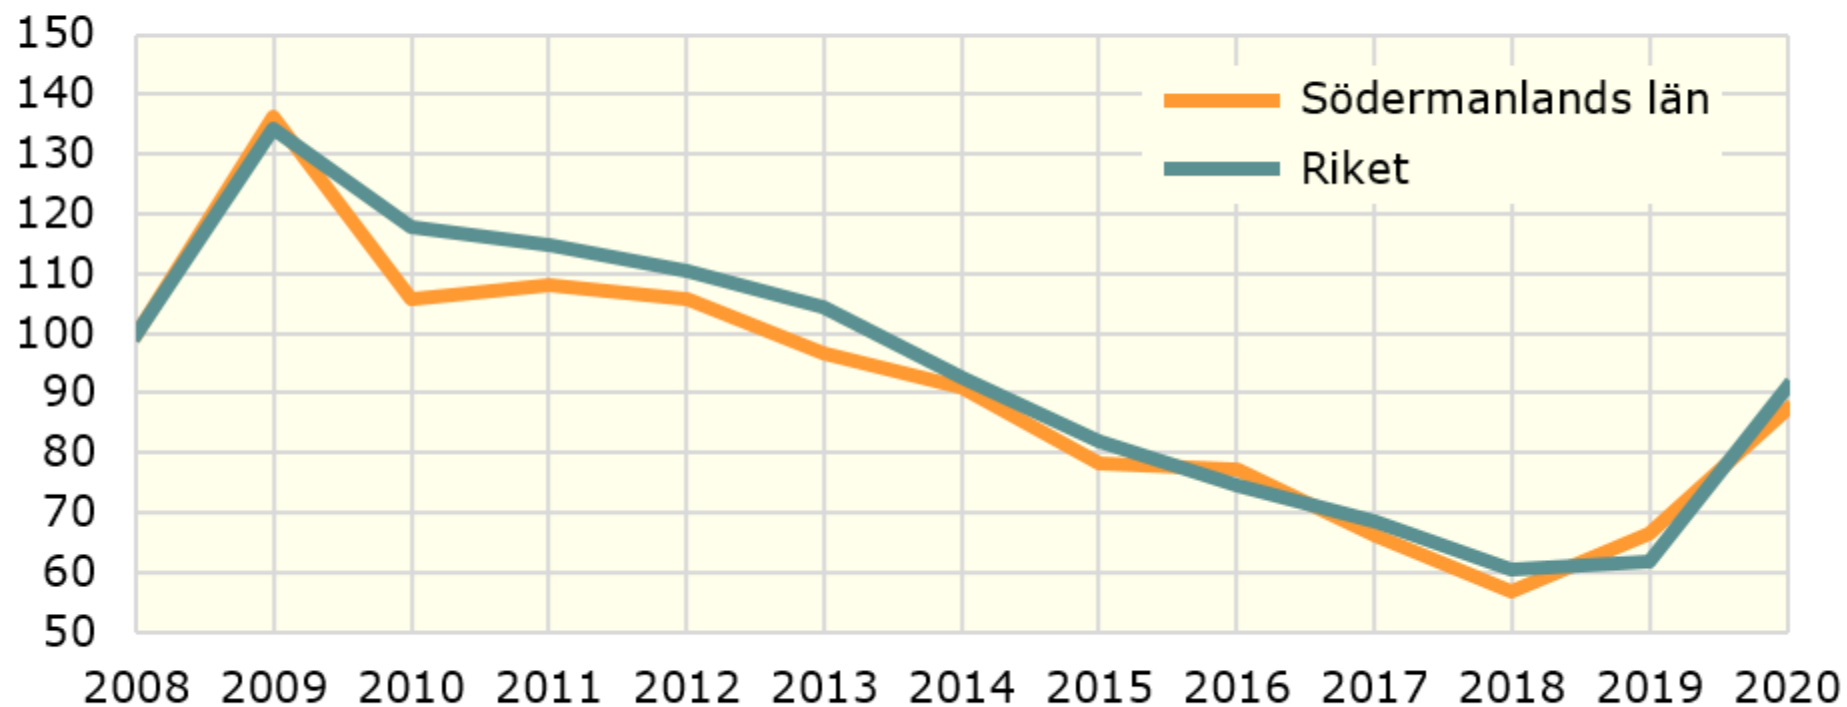

## Utveckling andelen öppet arbetslösa 18-24 år, 2008-2020

*Index år 2008 = 100*

Källa: Arbetsförmedlingen

© Pantzare Information AB