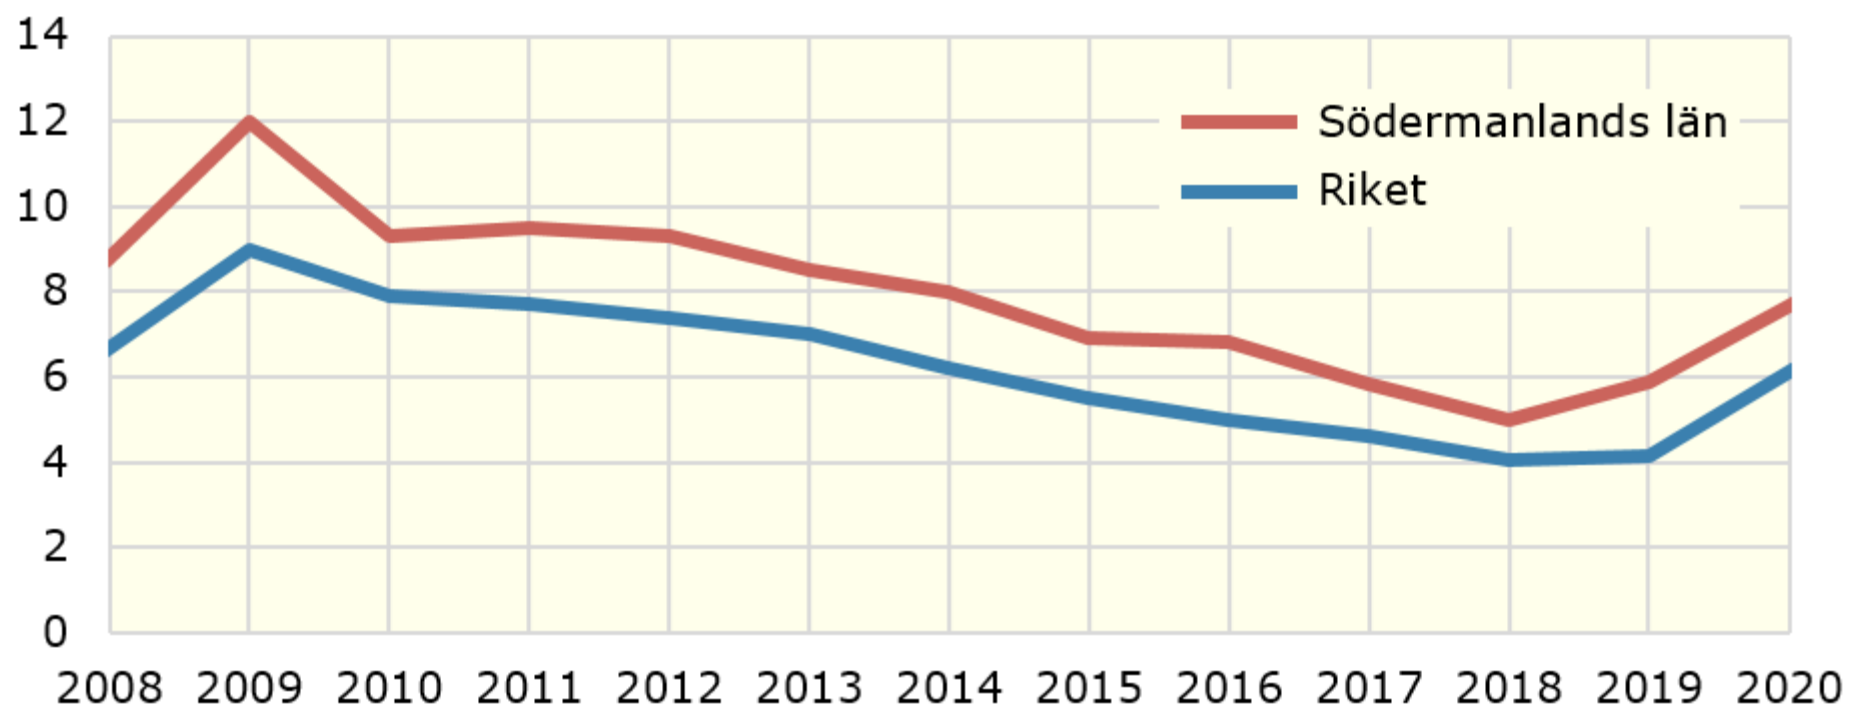

Öppet arbetslösa 18-24 år, årsmedeltal 2008-2020

Procent

Källa: Arbetsförmedlingen

© Pantzare Information AB