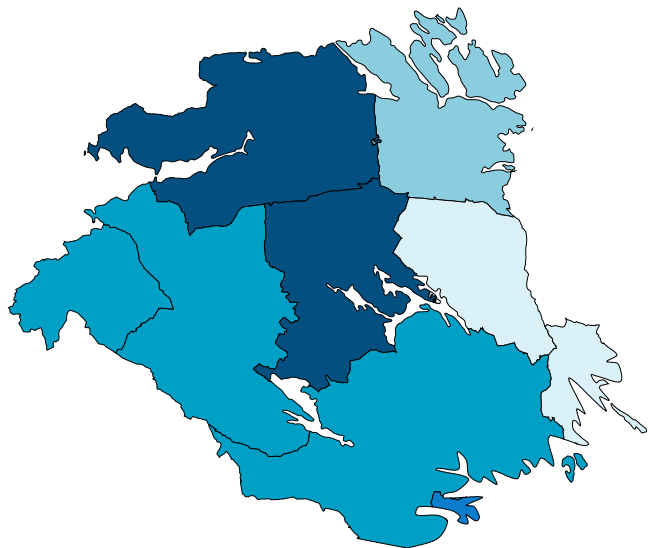

Öppet arbetslösa samt i arbetsmarknadsprogram 2020

Södermanlands län

Årsmedeltal (%)