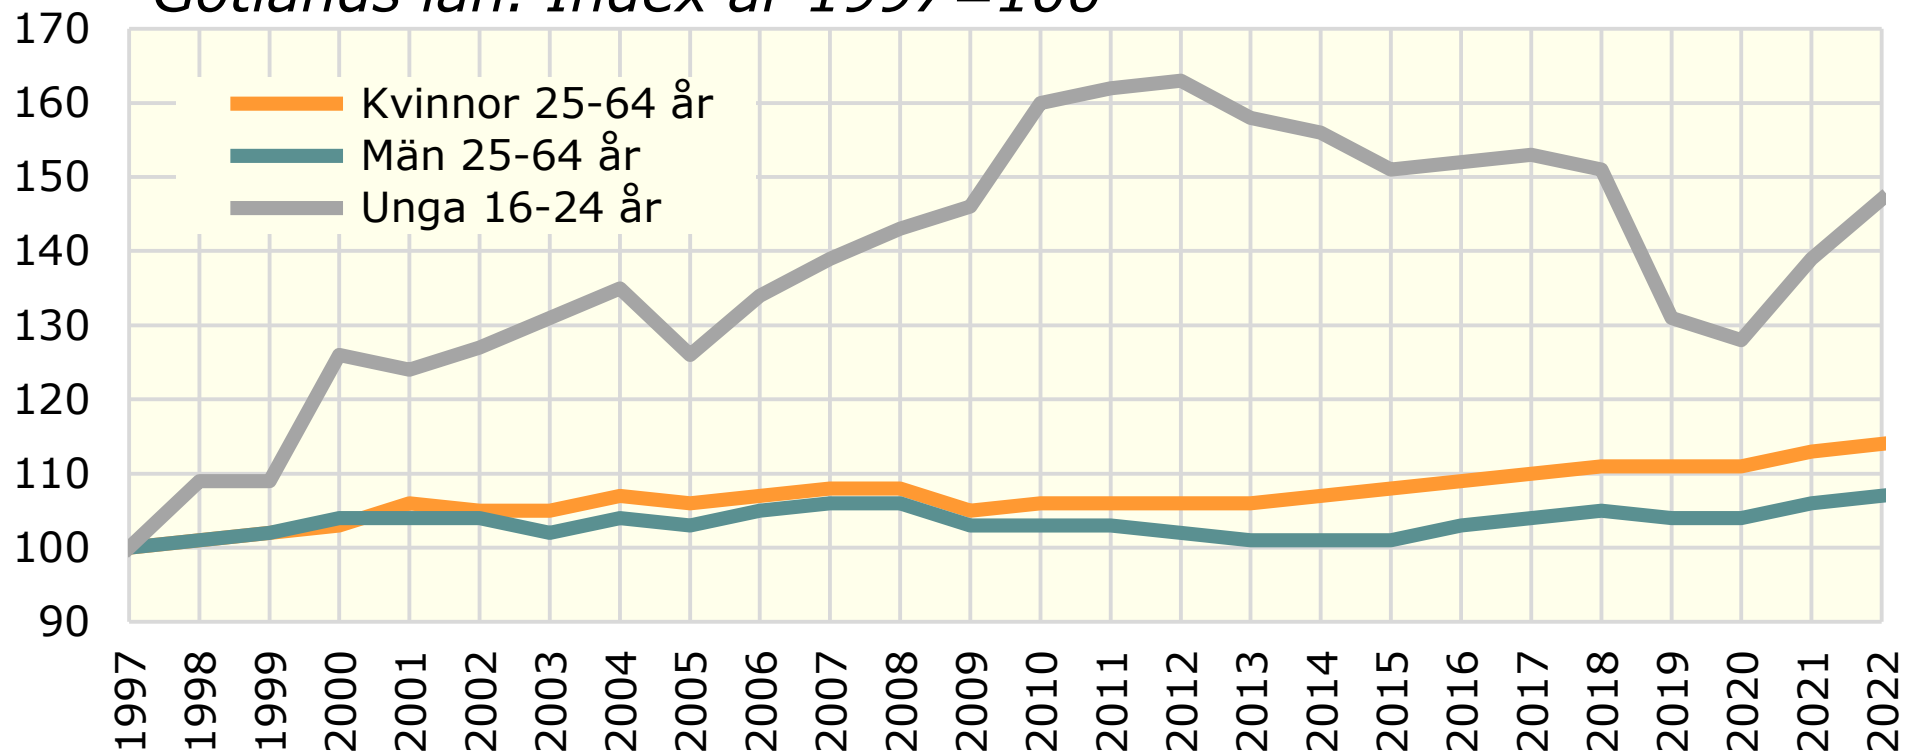

Utveckling av antalet förvärvsarbetande i nattbefolkningen 1997-2022.

Gotlands län. Index år 1997=100

Källa: Statistiska centralbyrån

© Pantzare Information AB