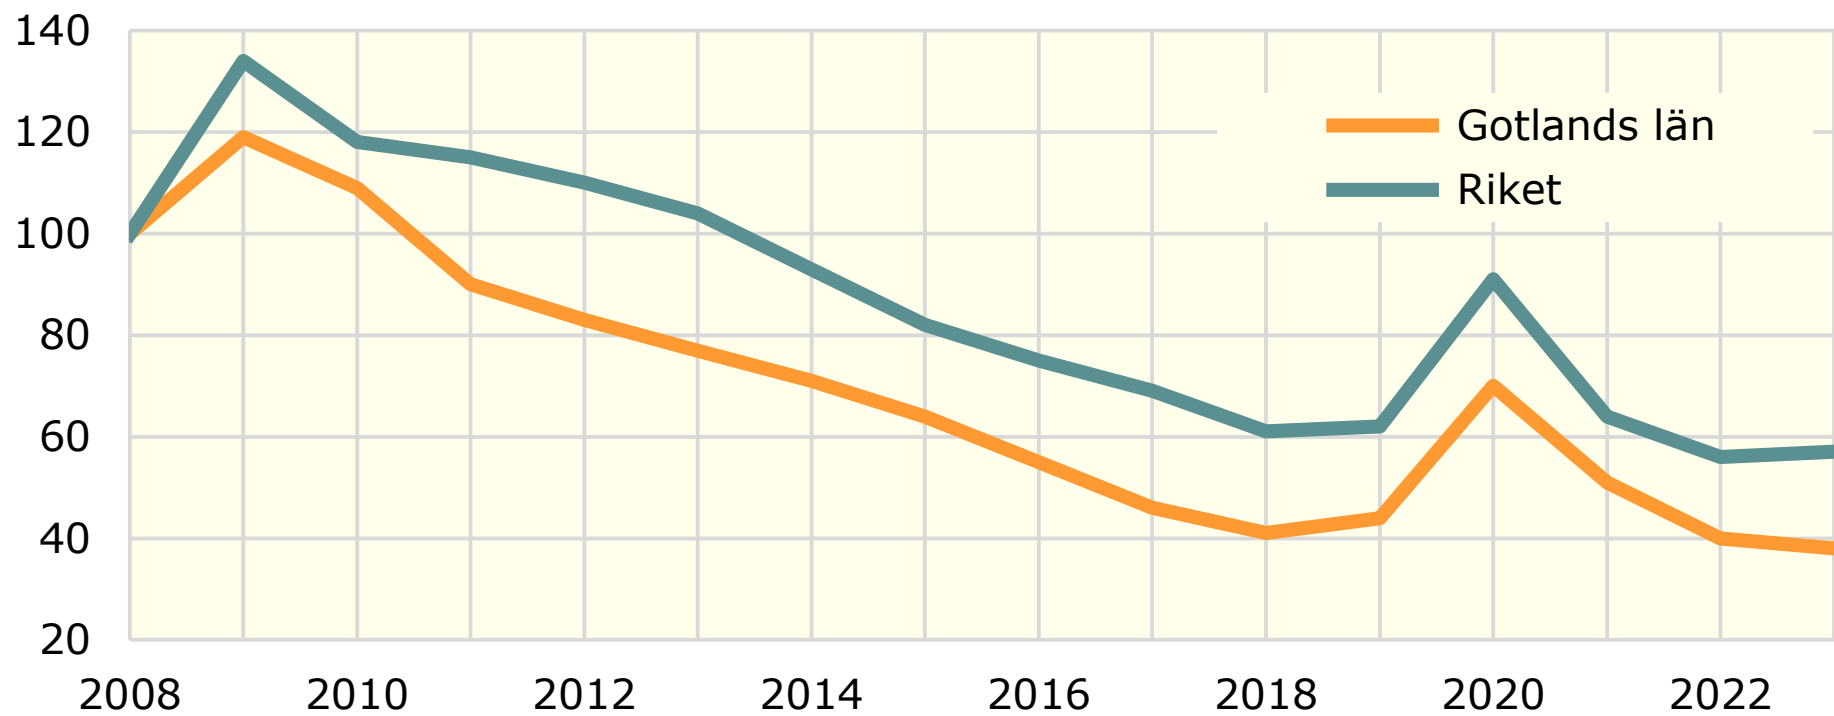

# Utveckling andelen öppet arbetslösa 18-24 år, 2008-2023

*Index år 2008 = 100*

Källa: Arbetsförmedlingen

© Pantzare Information AB