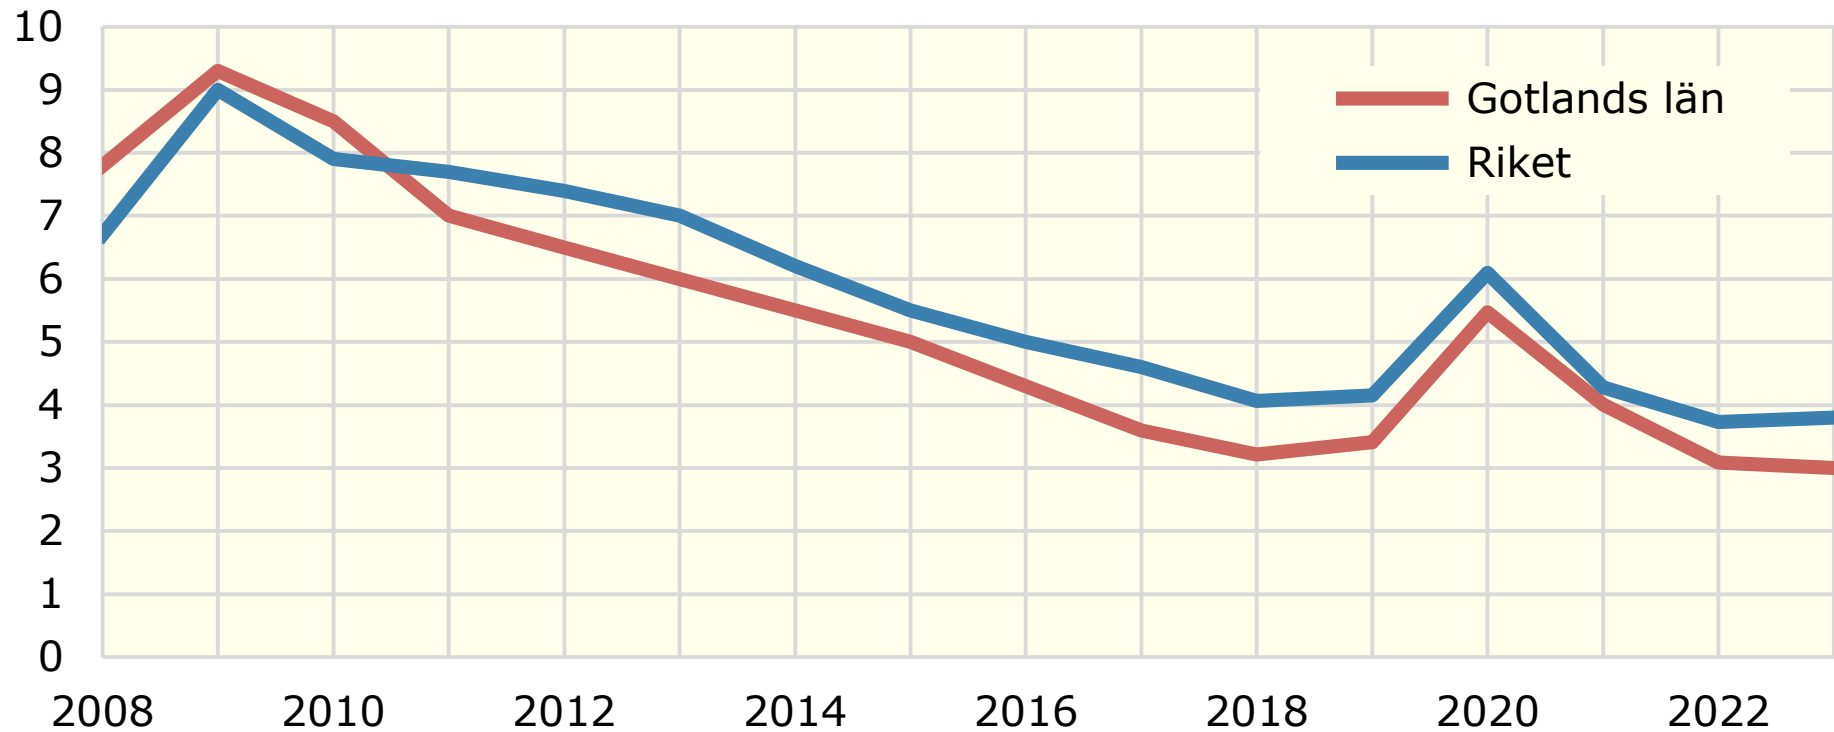

Öppet arbetslösa 18-24 år, årsmedeltal 2008-2023

Procent

Källa: Arbetsförmedlingen

© Pantzare Information AB