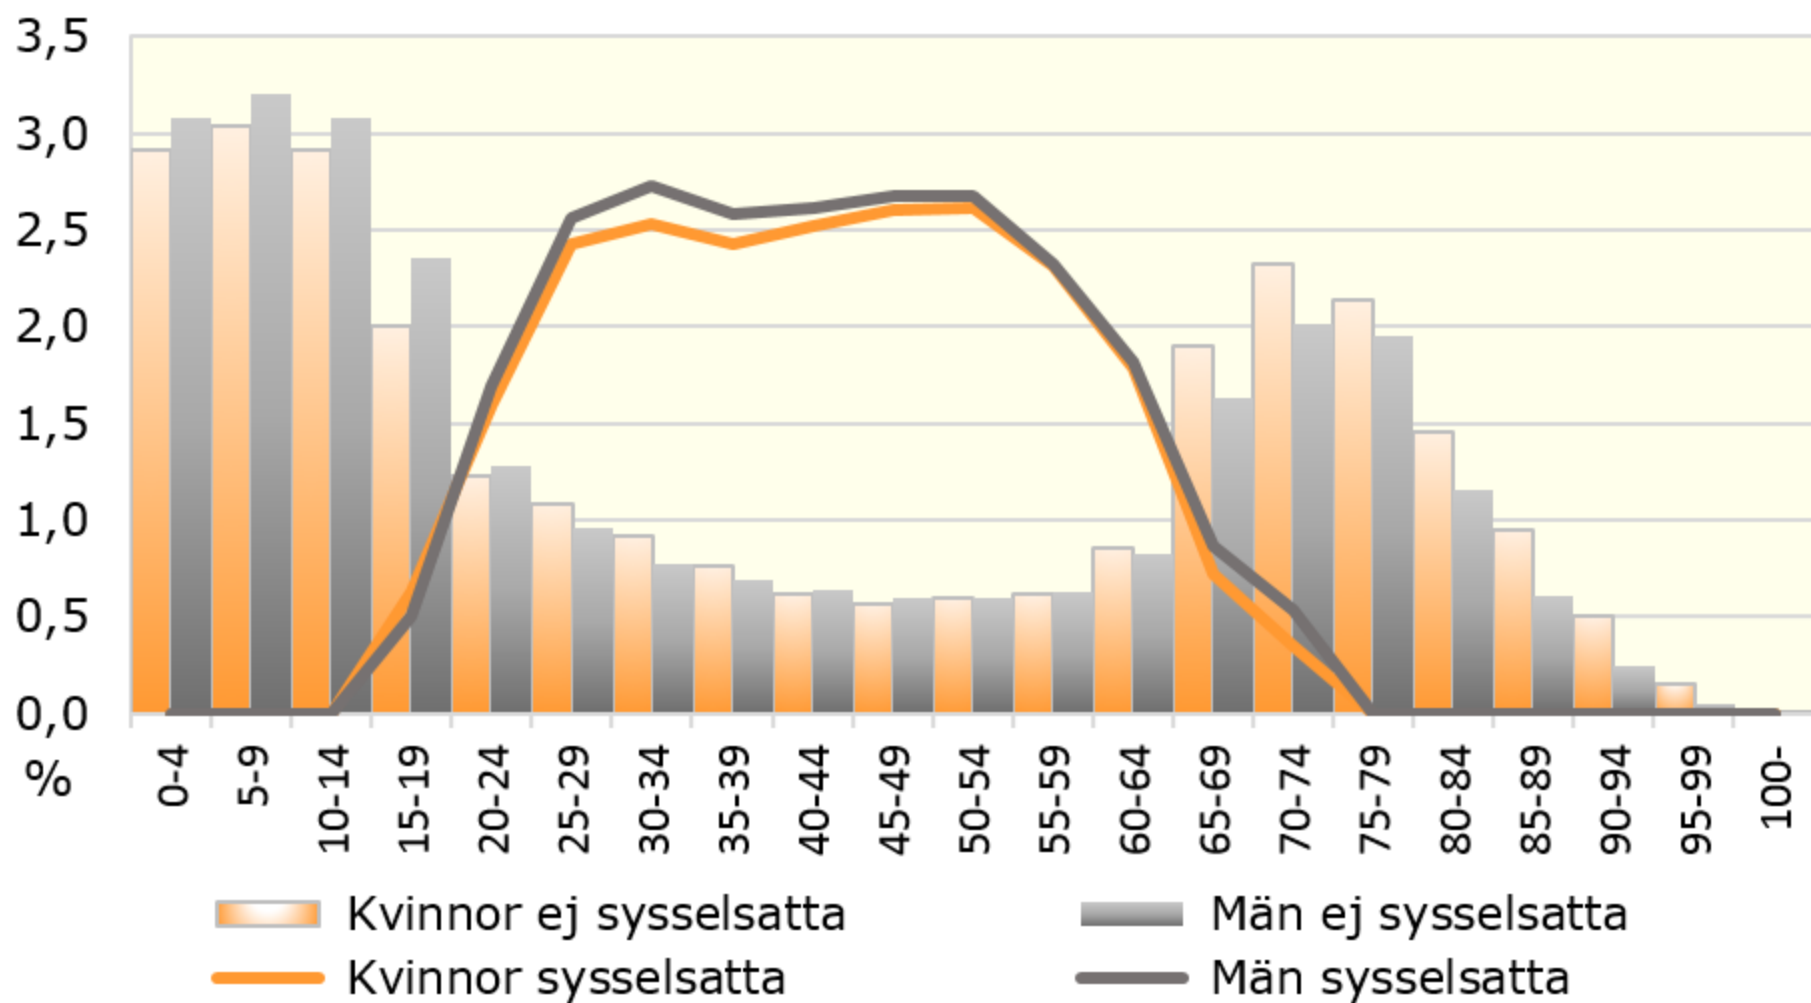

Folkmängd 2019-12-31 samt andel sysselsatta Skåne län

Källa: Statistiska centralbyrån

© Pantzare Information AB