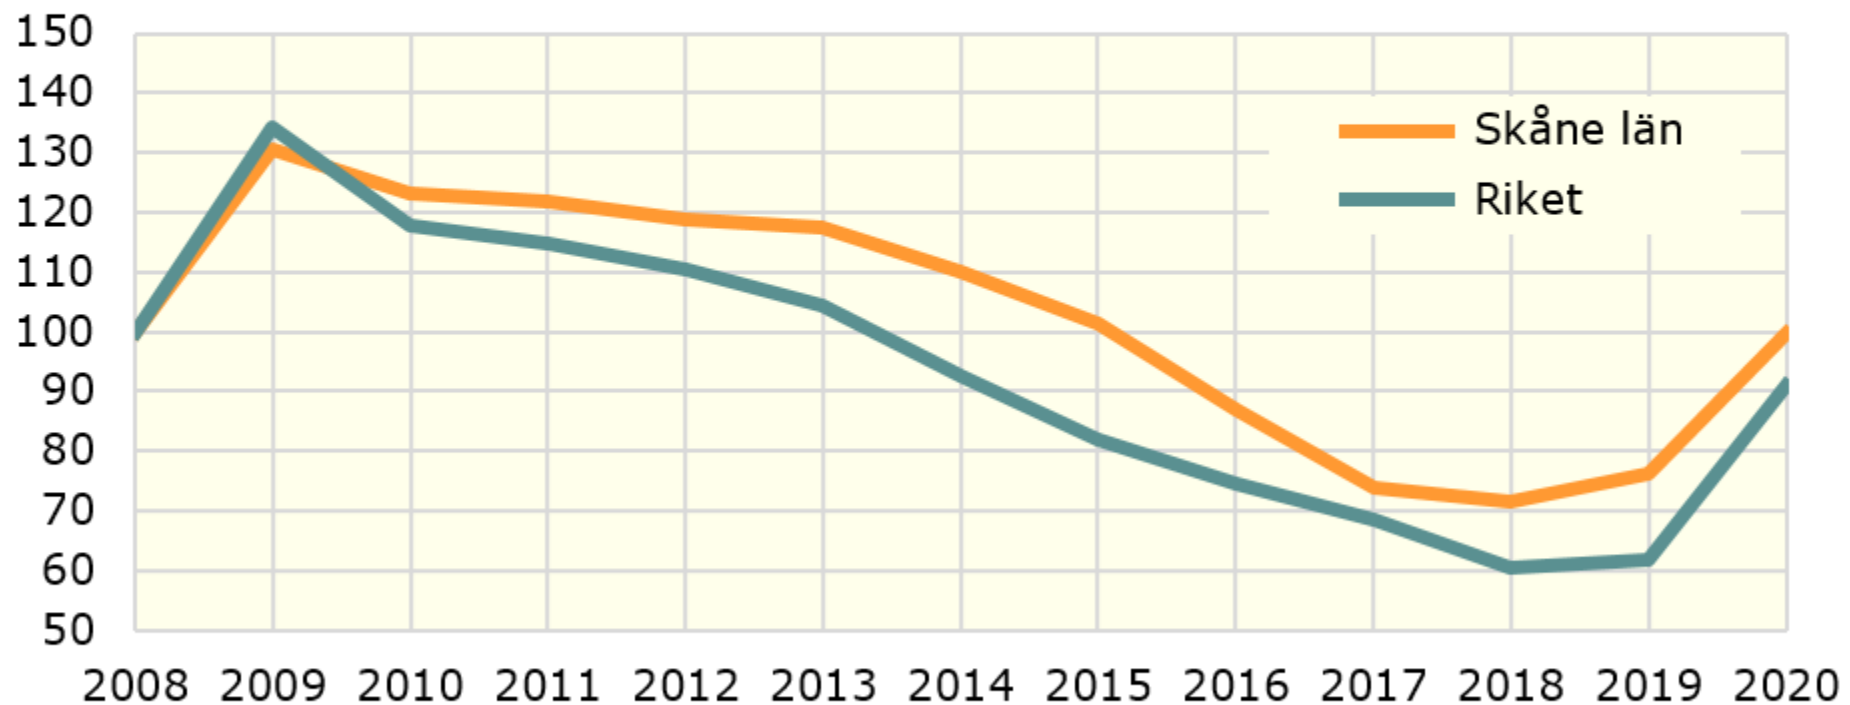

Utveckling andelen öppet arbetslösa 18-24 år, 2008-2020

Index år 2008 = 100

Källa: Arbetsförmedlingen

© Pantzare Information AB