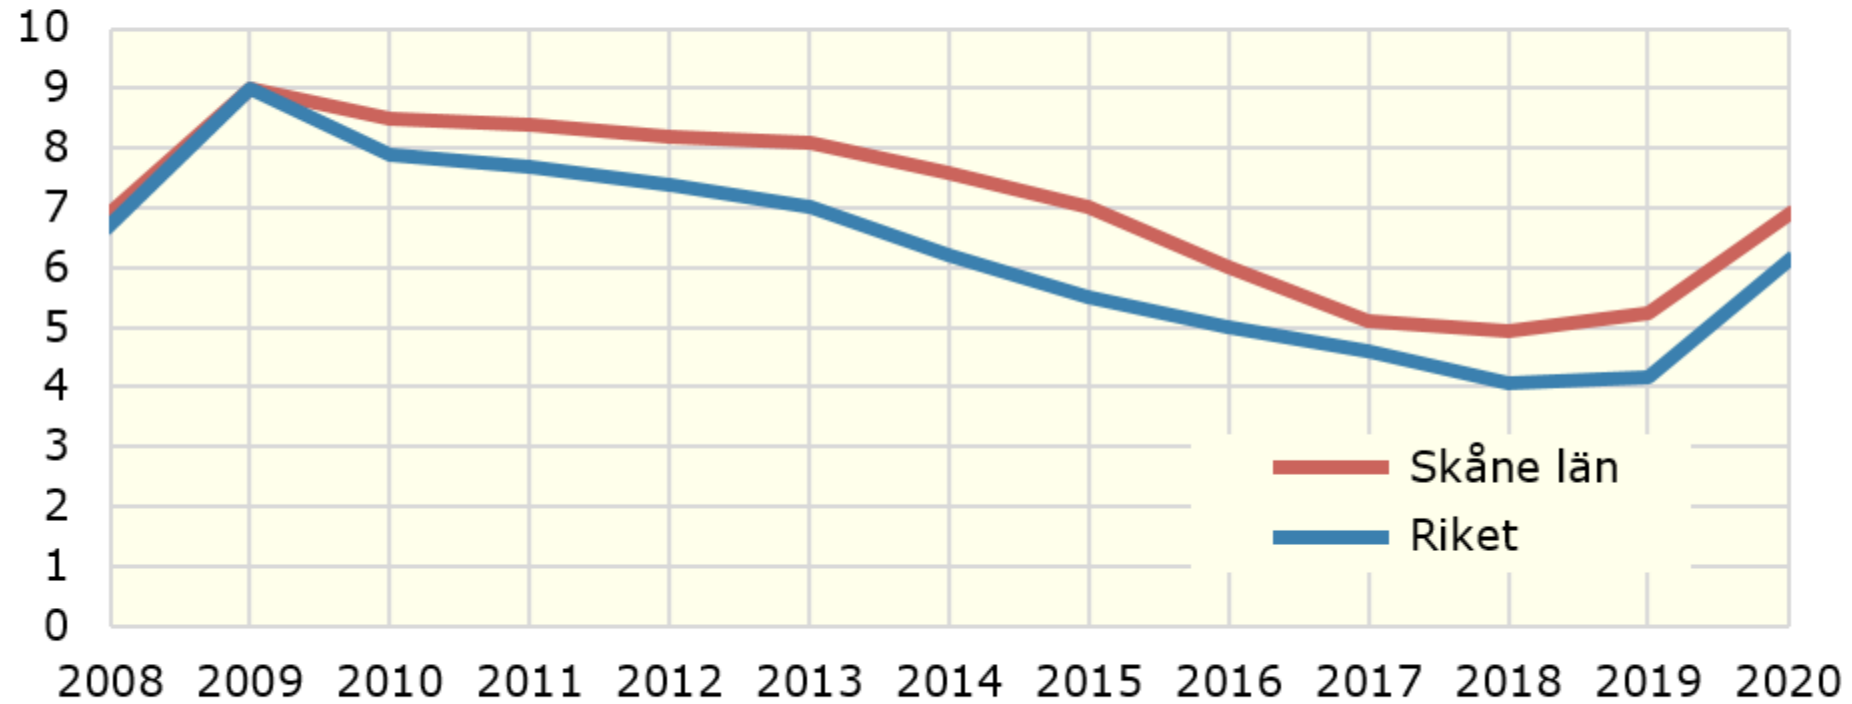

Öppet arbetslösa 18-24 år, årsmedeltal 2008-2020

Procent

Källa: Arbetsförmedlingen

© Pantzare Information AB