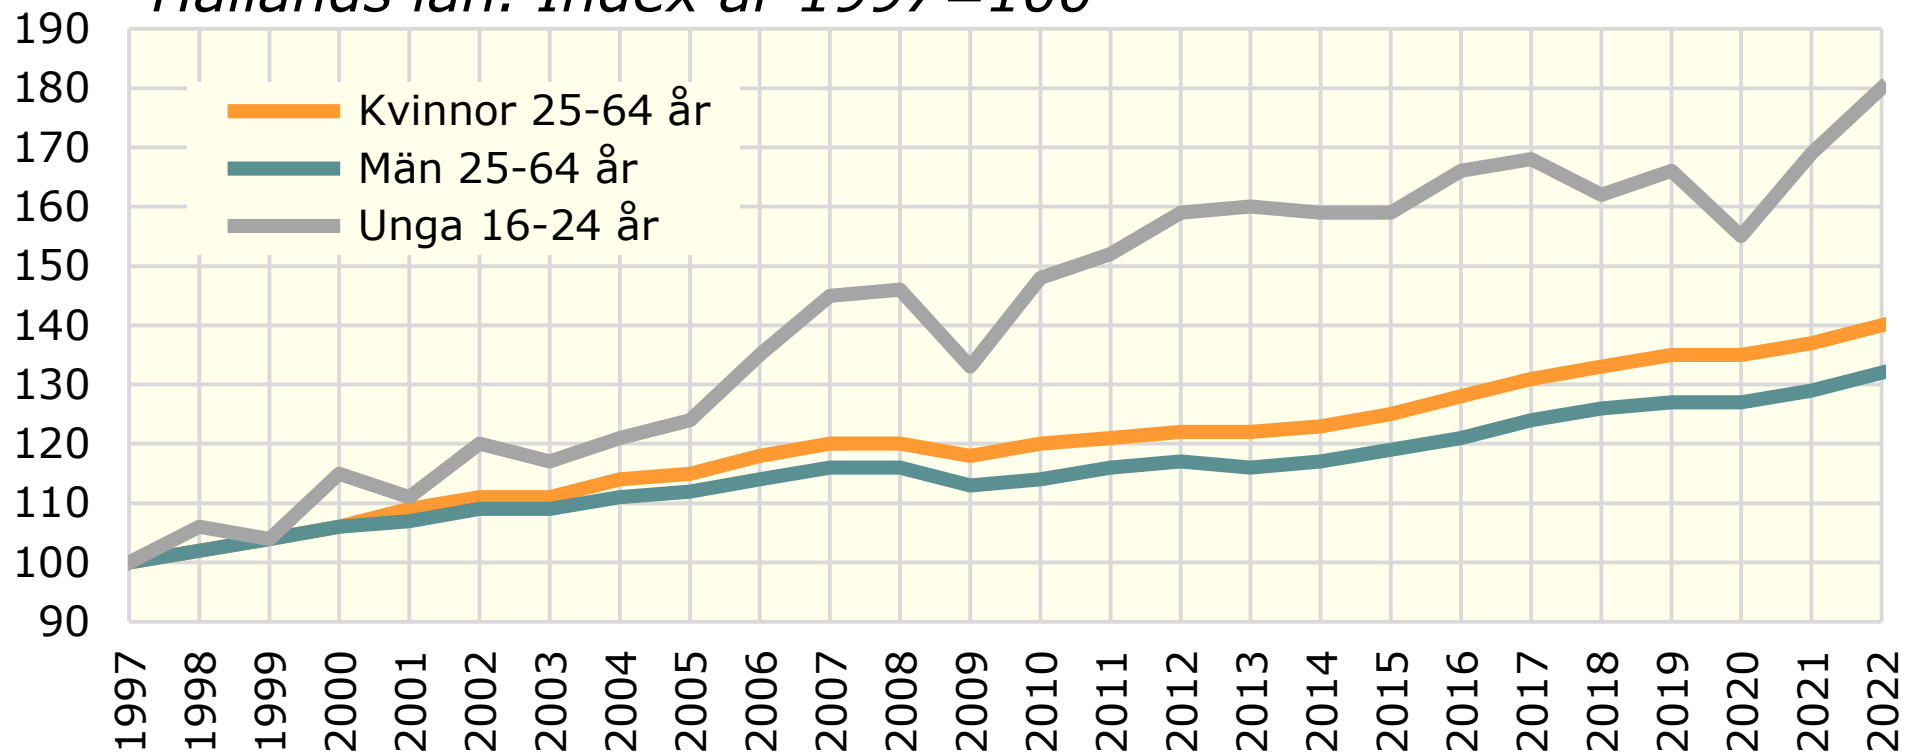

Utveckling av antalet förvärvsarbetande i nattbefolkningen 1997-2022.

Hallands län. Index år 1997=100

Källa: Statistiska centralbyrån

© Pantzare Information AB