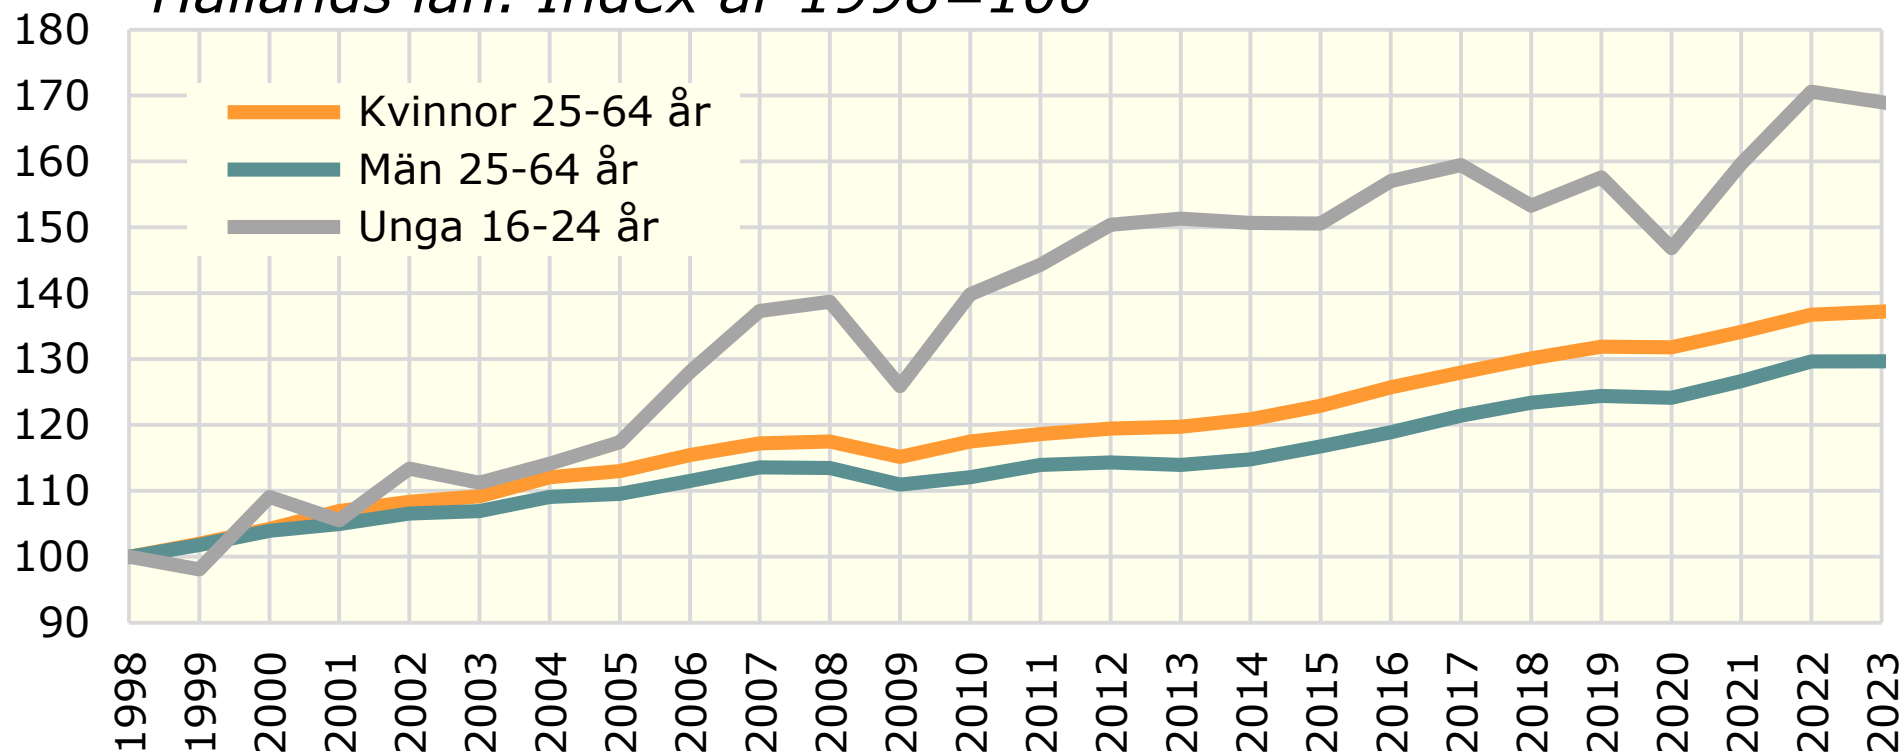

Utveckling av antalet förvärvsarbetande i nattbefolkningen 1998-2023.

Hallands län. Index år 1998=100

Källa: Statistiska centralbyrån

© Pantzare Information AB