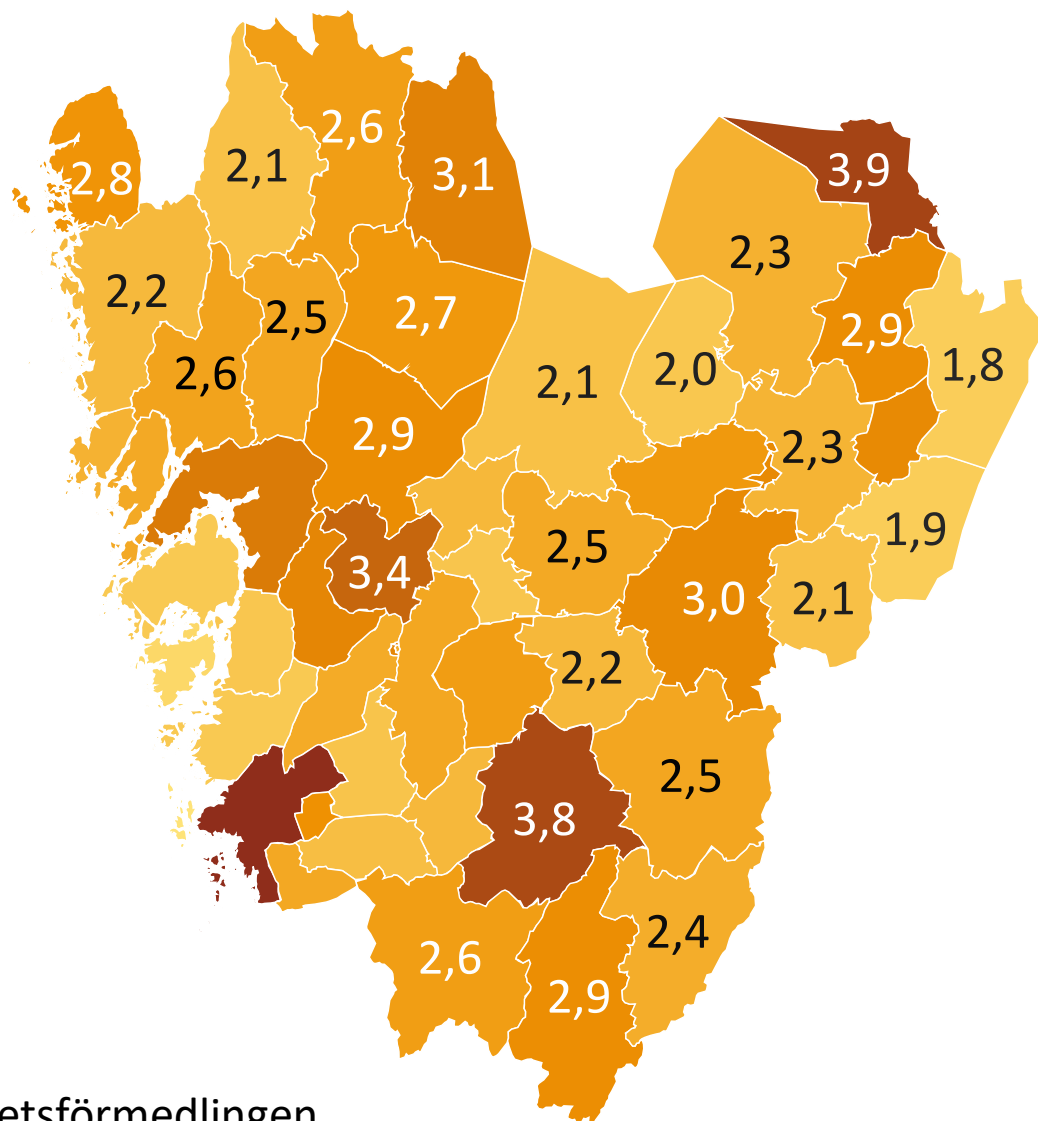

Öppet arbetslösa 2024. Västra Götalands län

Årsmedeltal (%)

4,2

2,9

1,5

Källa: Arbetsförmedlingen

© Pantzare Information AB