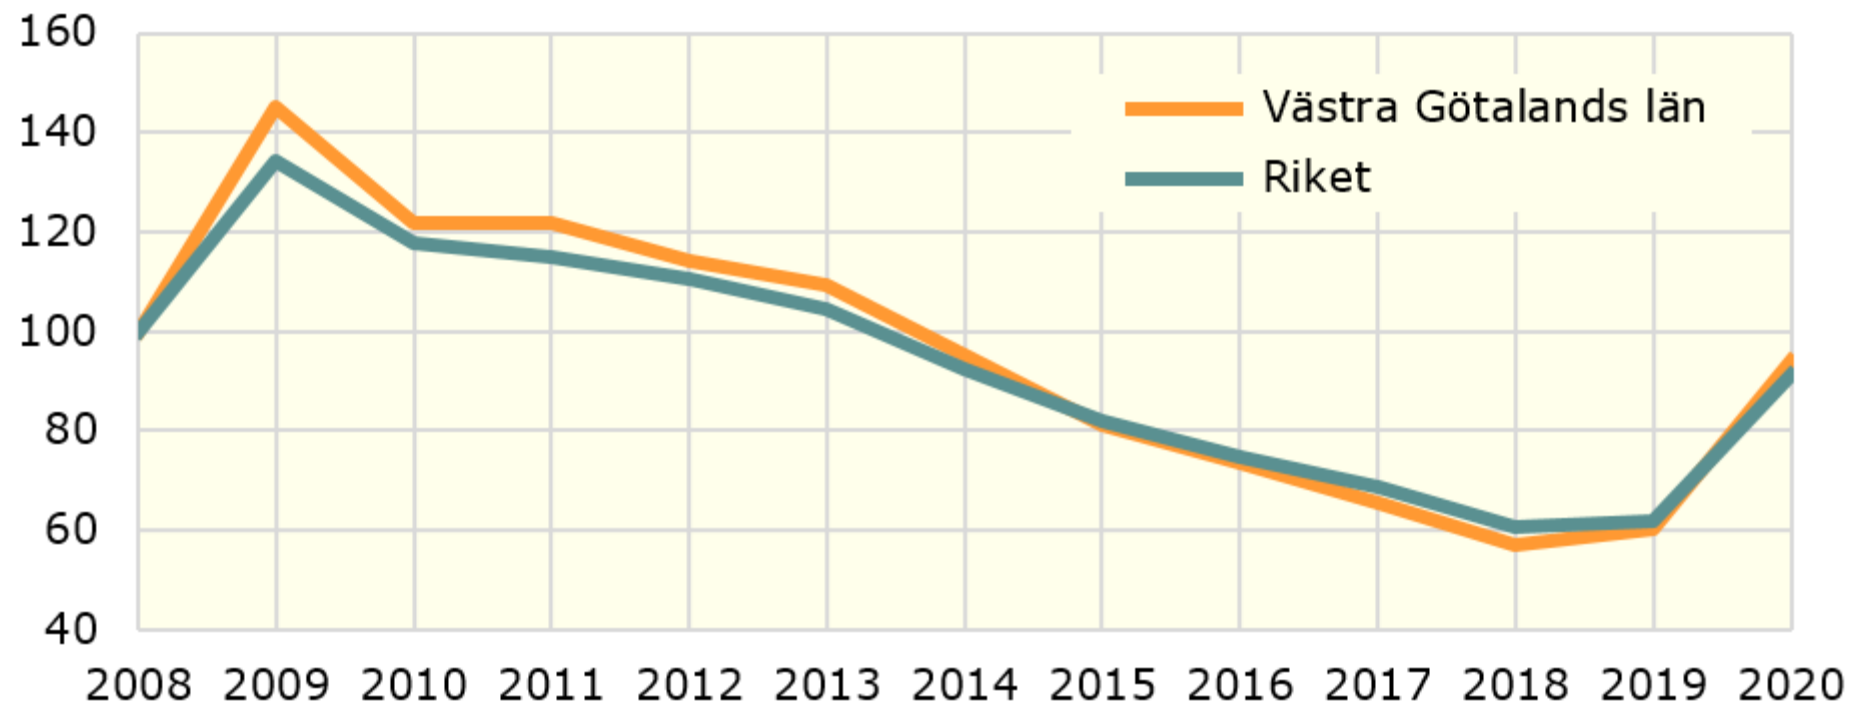

Utveckling andelen öppet arbetslösa 18-24 år, 2008-2020

Index år 2008 = 100

Källa: Arbetsförmedlingen

© Pantzare Information AB