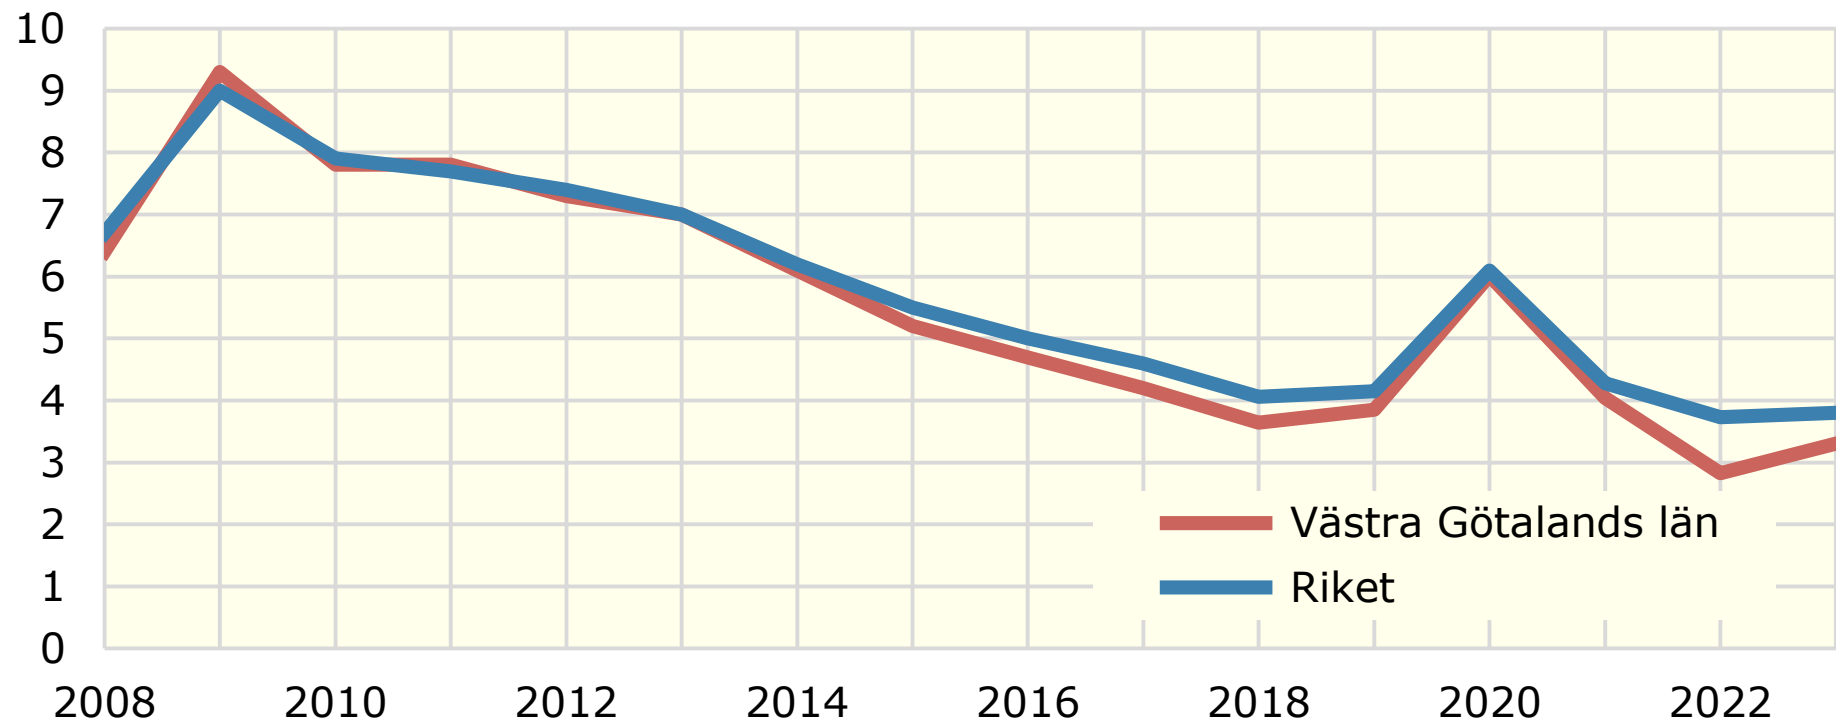

Öppet arbetslösa 18-24 år, årsmedeltal 2008-2023

Procent

Källa: Arbetsförmedlingen

© Pantzare Information AB