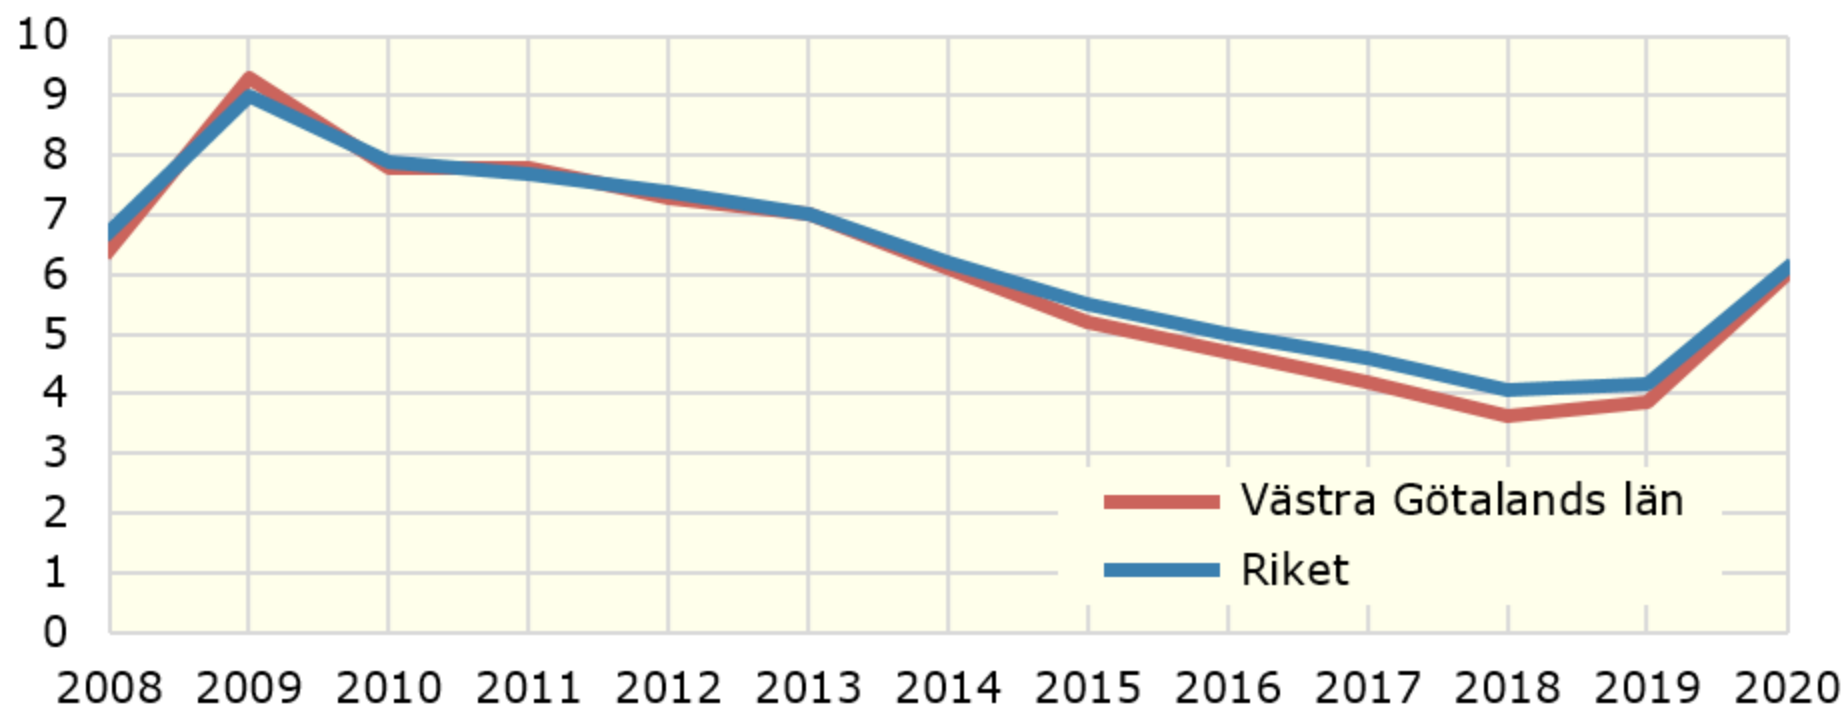

Öppet arbetslösa 18-24 år, årsmedeltal 2008-2020

Procent

Källa: Arbetsförmedlingen

© Pantzare Information AB