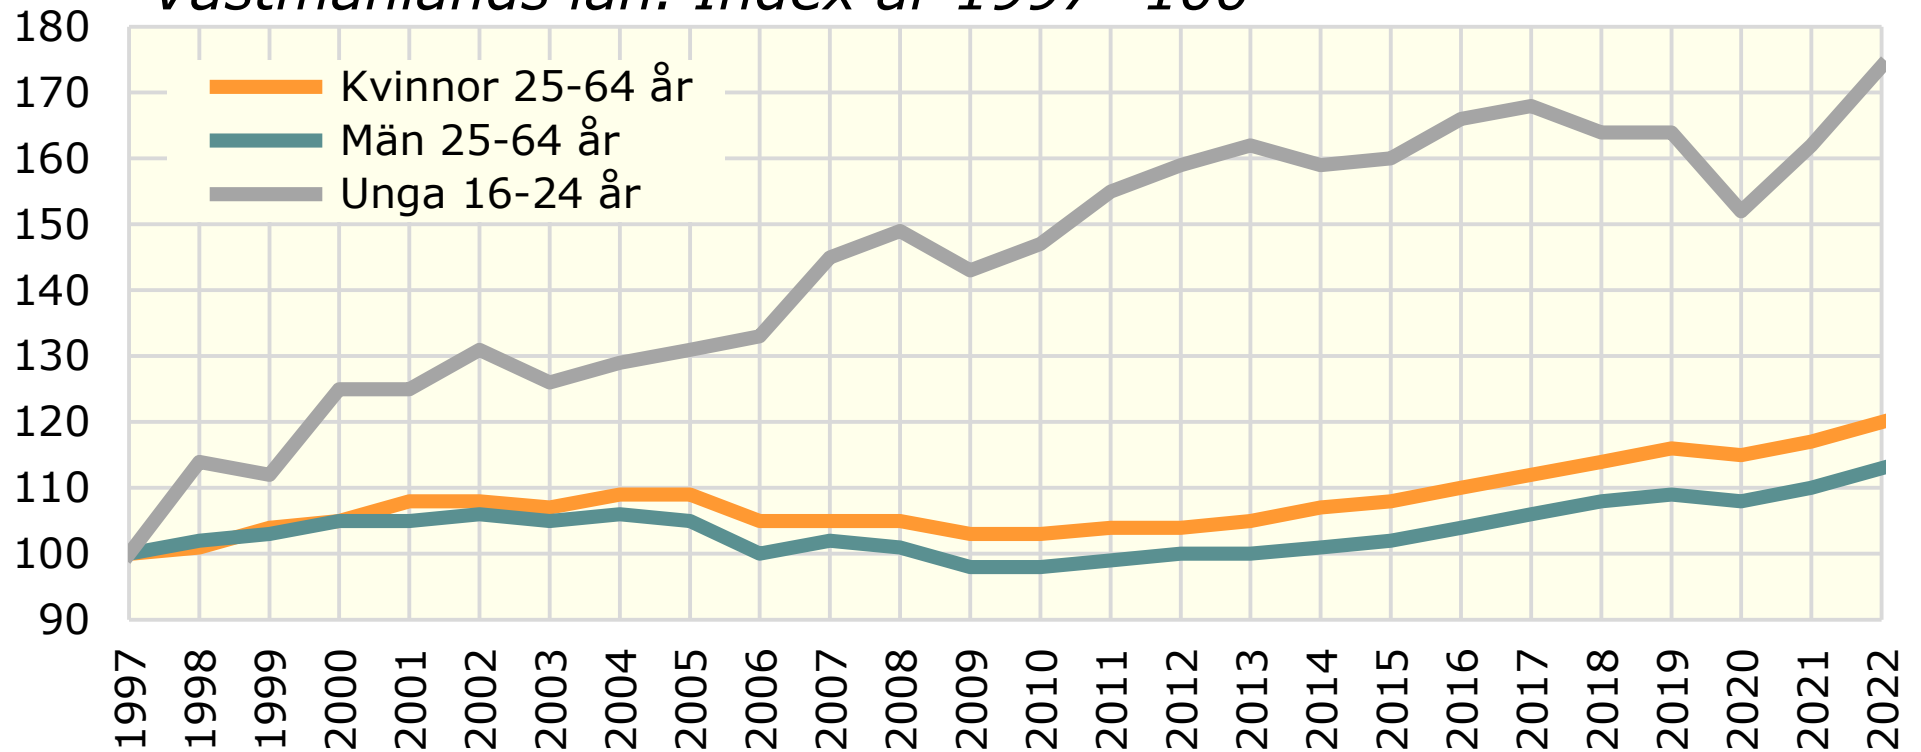

Utveckling av antalet förvärvsarbetande i nattbefolkningen 1997-2022.

Västmanlands län. Index år 1997=100

Källa: Statistiska centralbyrån

© Pantzare Information AB