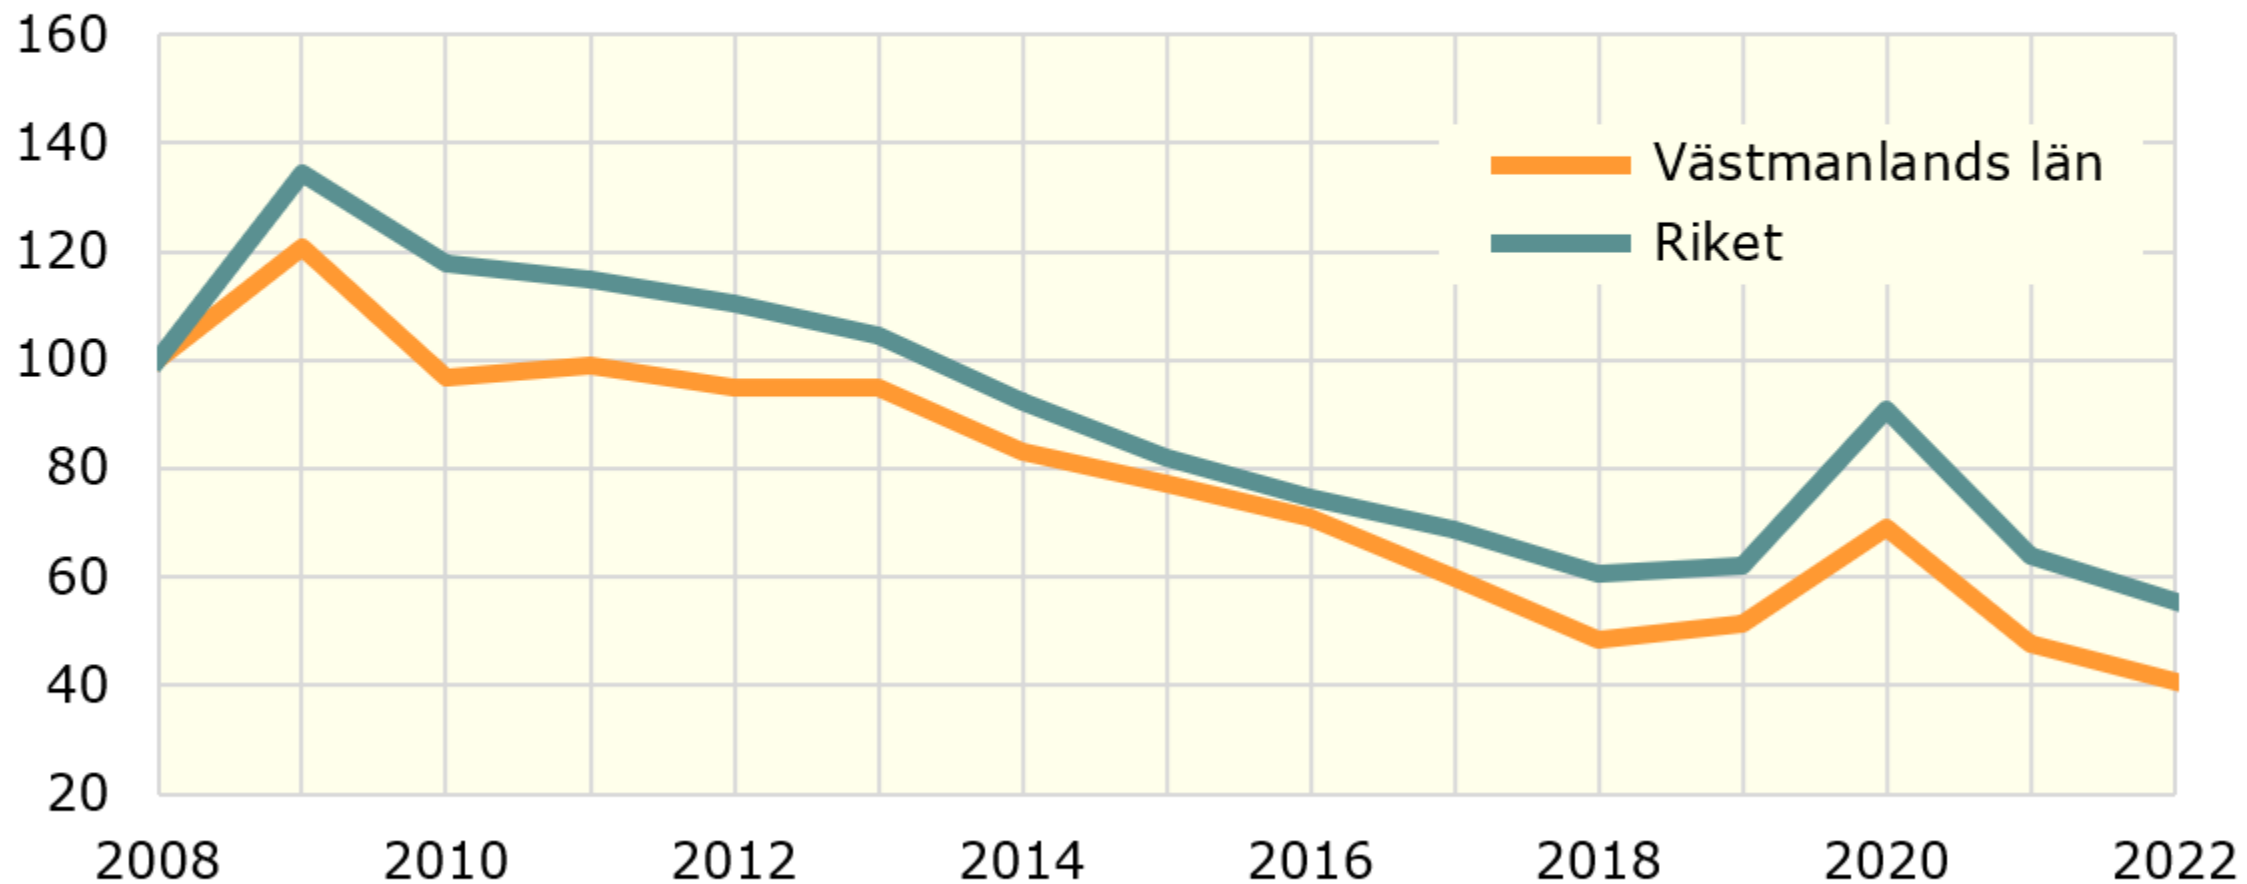

# Utveckling andelen öppet arbetslösa 18-24 år, 2008-2022

*Index år 2008 = 100*

Källa: Arbetsförmedlingen

© Pantzare Information AB