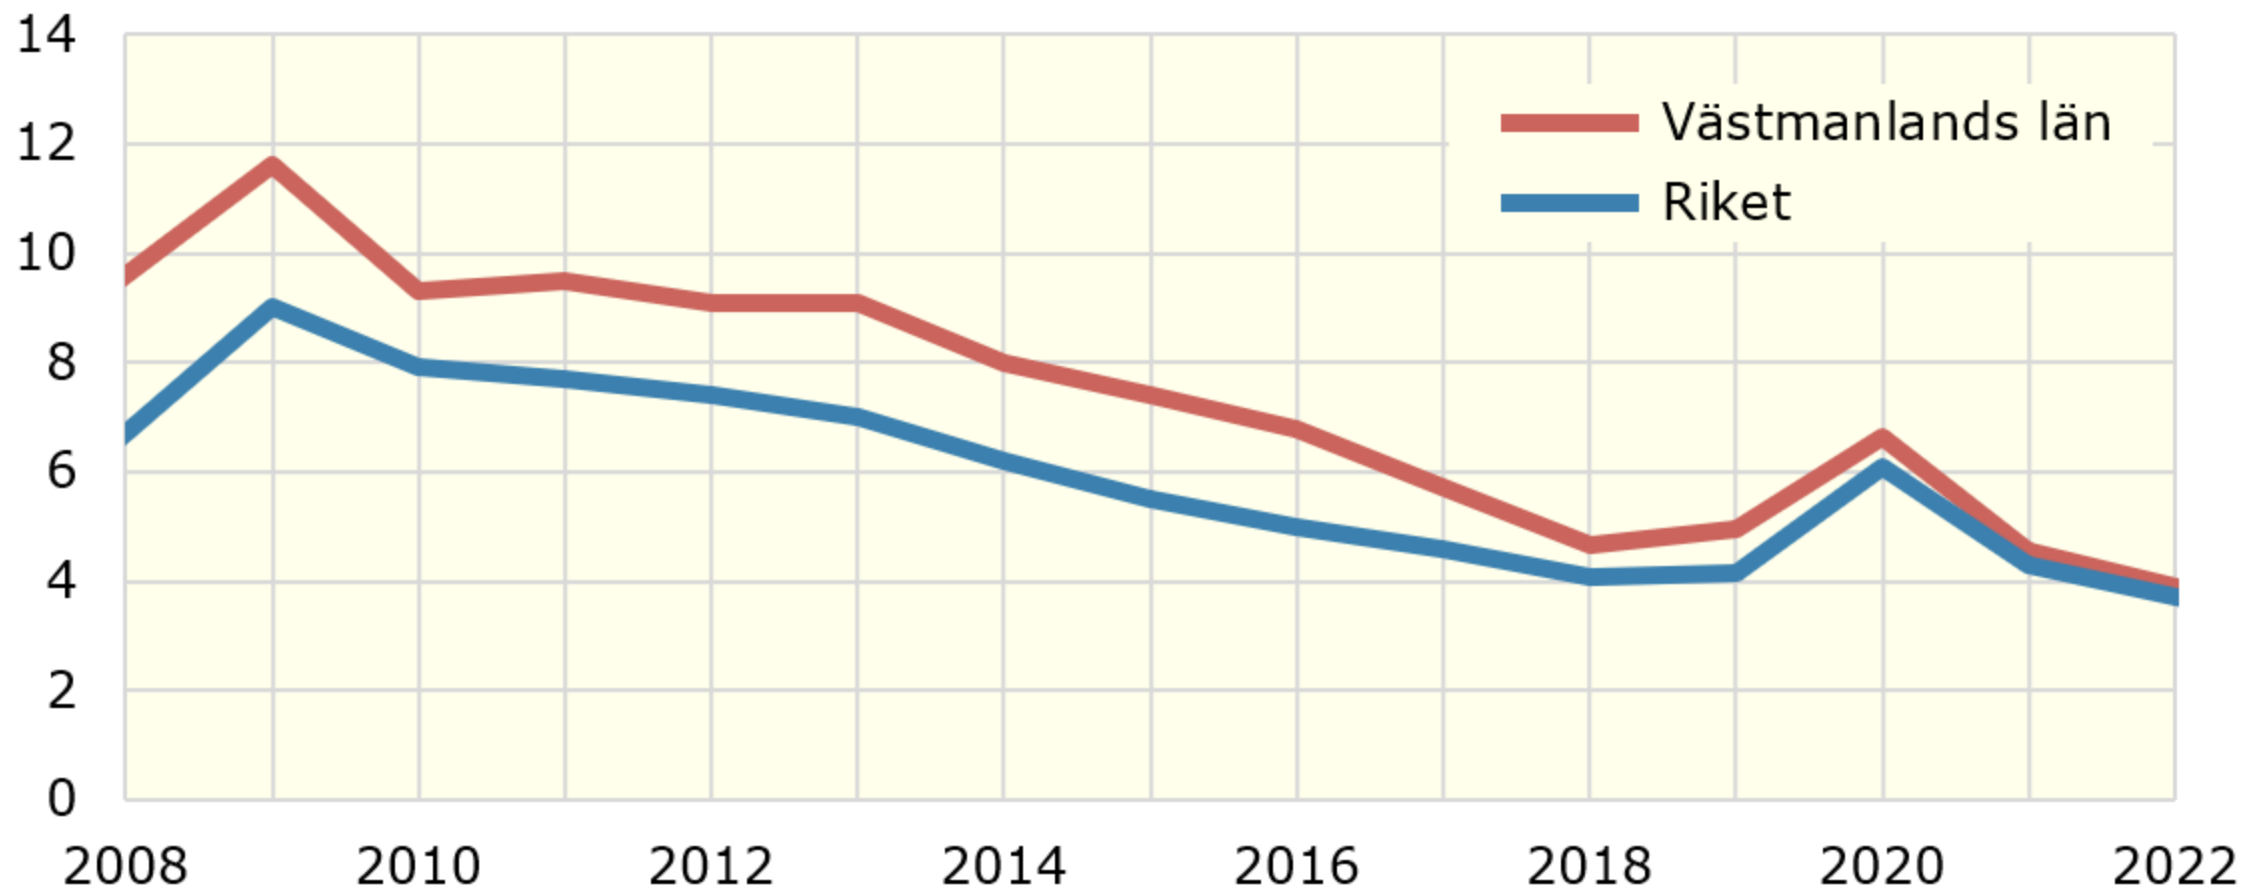

Öppet arbetslösa 18-24 år, årsmedeltal 2008-2022

Procent

Källa: Arbetsförmedlingen

© Pantzare Information AB