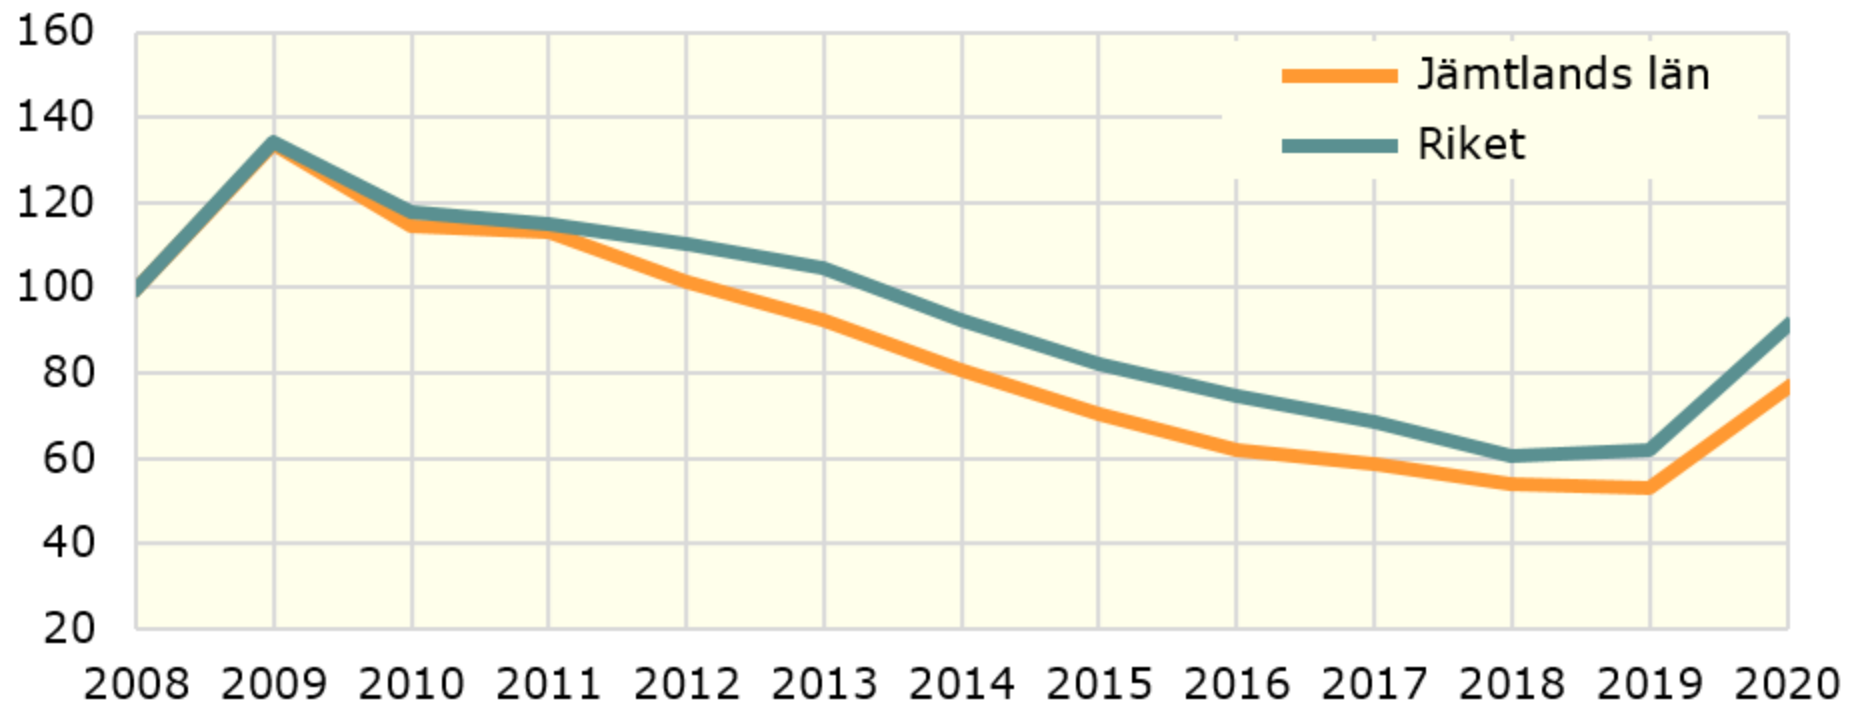

## Utveckling andelen öppet arbetslösa 18-24 år, 2008-2020

*Index år 2008 = 100*

Källa: Arbetsförmedlingen

© Pantzare Information AB