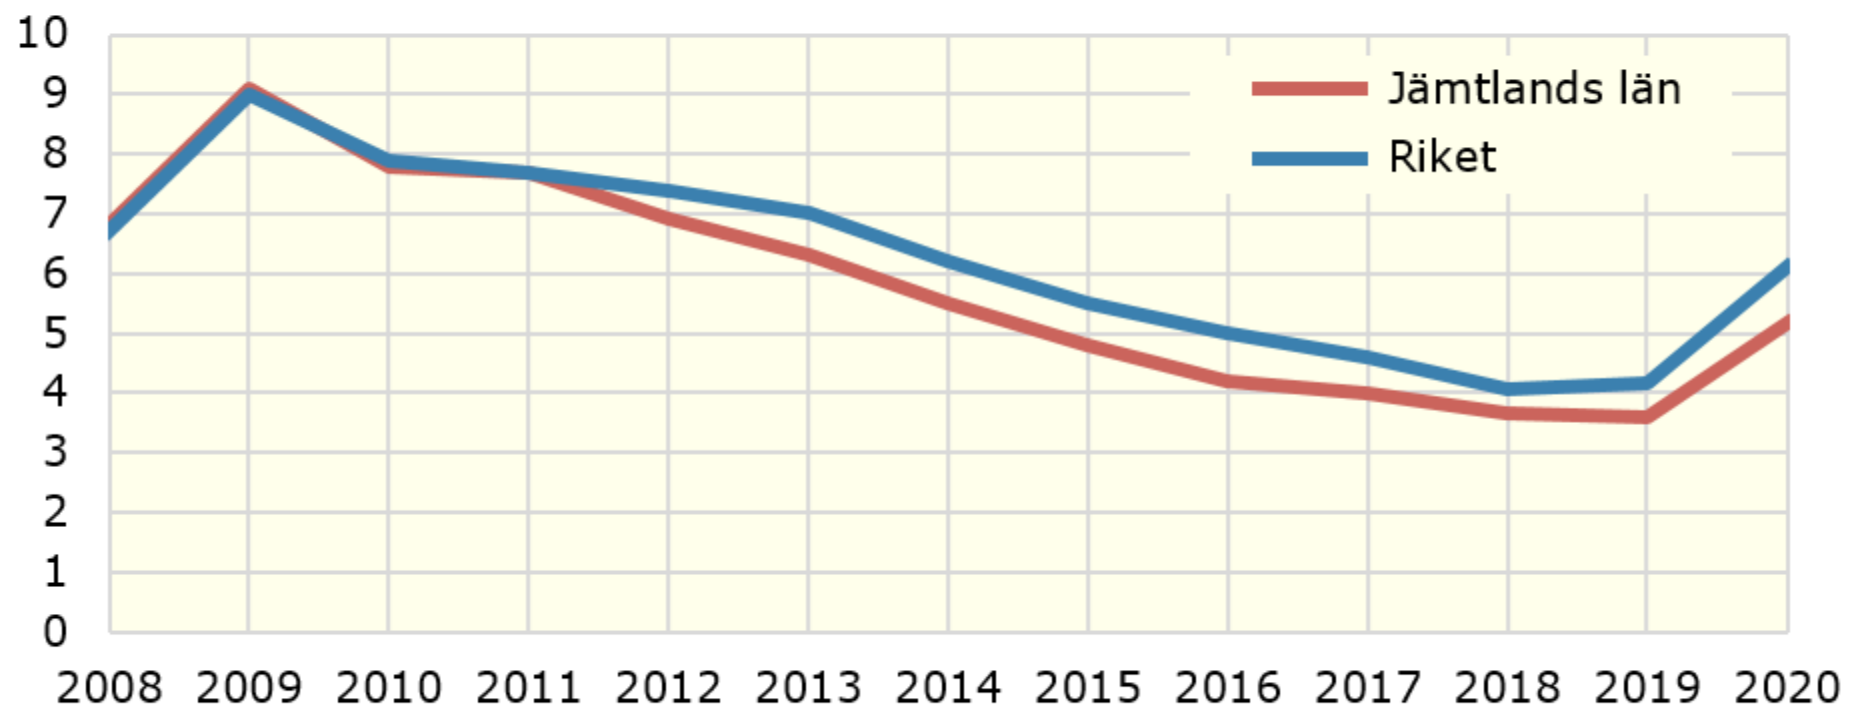

# Öppet arbetslösa 18-24 år, årsmedeltal 2008-2020

*Procent*

Källa: Arbetsförmedlingen

© Pantzare Information AB