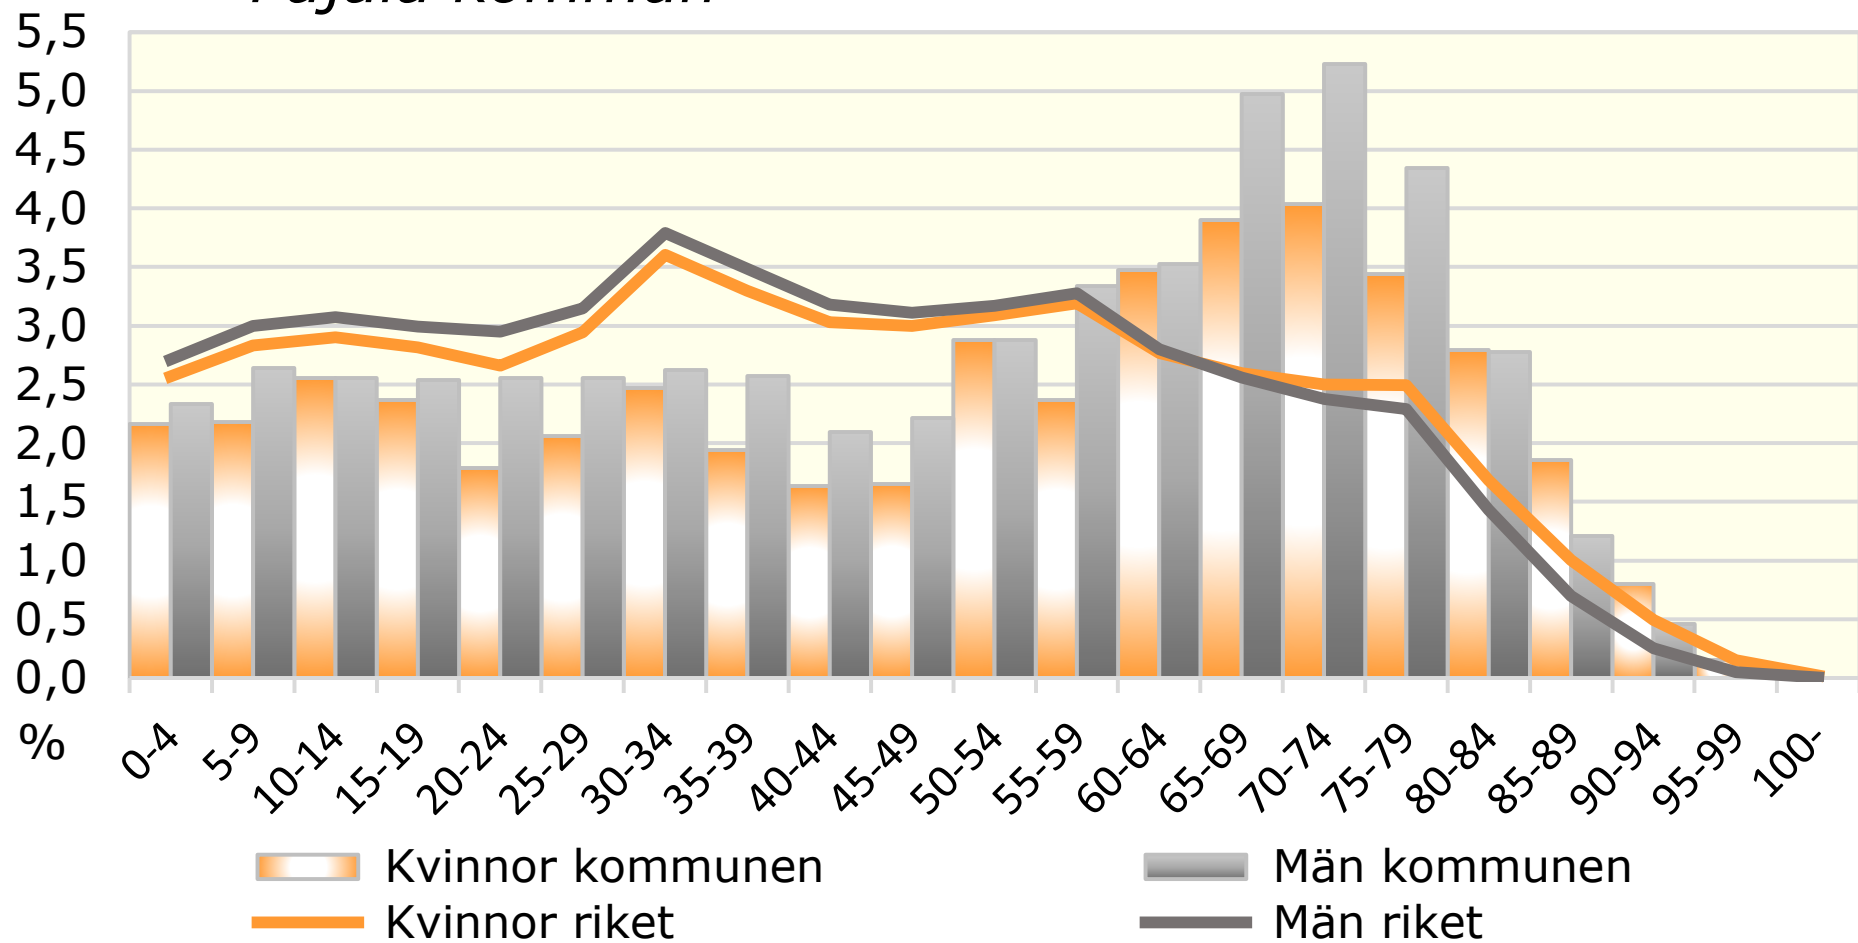

Folkmängd 2023-12-31 efter ålder och kön *Pajala kommun*

Källa: Statistiska centralbyrån

© Pantzare Information AB