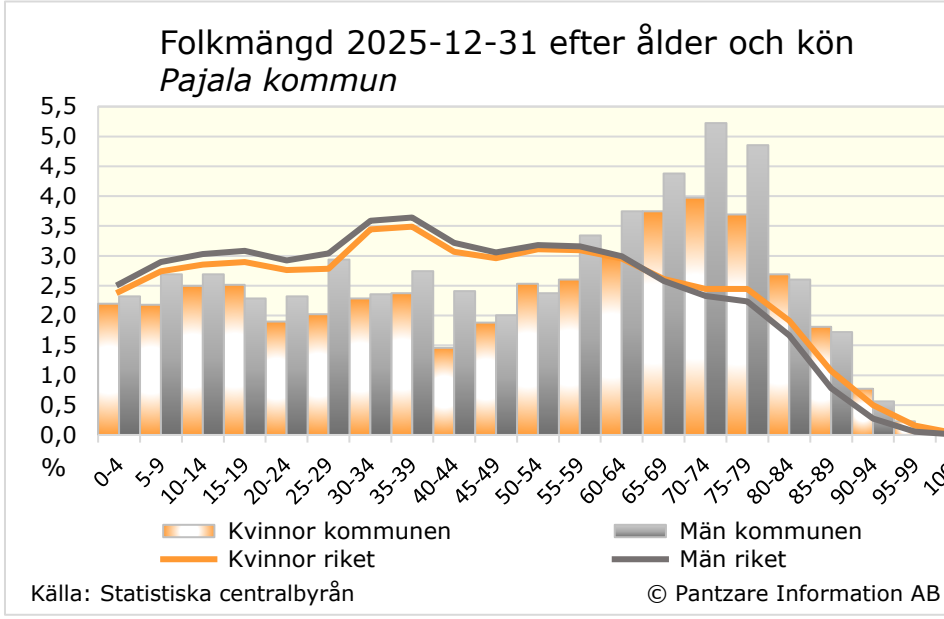

Folkmängd i Pajala kommun jämfört med riket

Ålder	Pajala kommun		Riket	
	Kvinnor kc	Män komr	Kvinnor ril	Män riket
0-4	2,2	2,3	2,4	2,5
5-9	2,2	2,7	2,7	2,9
10-14	2,5	2,7	2,9	3,0
15-19	2,5	2,3	2,9	3,1
20-24	1,9	2,3	2,8	2,9
25-29	2,0	2,9	2,8	3,0
30-34	2,3	2,4	3,4	3,6
35-39	2,4	2,7	3,5	3,6
40-44	1,5	2,4	3,1	3,2
45-49	1,9	2,0	3,0	3,1
50-54	2,5	2,4	3,1	3,2
55-59	2,6	3,3	3,1	3,2
60-64	3,0	3,7	3,0	3,0
65-69	3,7	4,4	2,6	2,6
70-74	4,0	5,2	2,4	2,3
75-79	3,7	4,9	2,4	2,2
80-84	2,7	2,6	1,9	1,7
85-89	1,8	1,7	1,1	0,8
90-94	0,8	0,6	0,5	0,3
95-99	0,2	0,0	0,2	0,1
100-	0,1	0,0	0,0	0,0
Totalt	46,4	53,6	49,7	50,3

Kopiera endast in siffrorna!