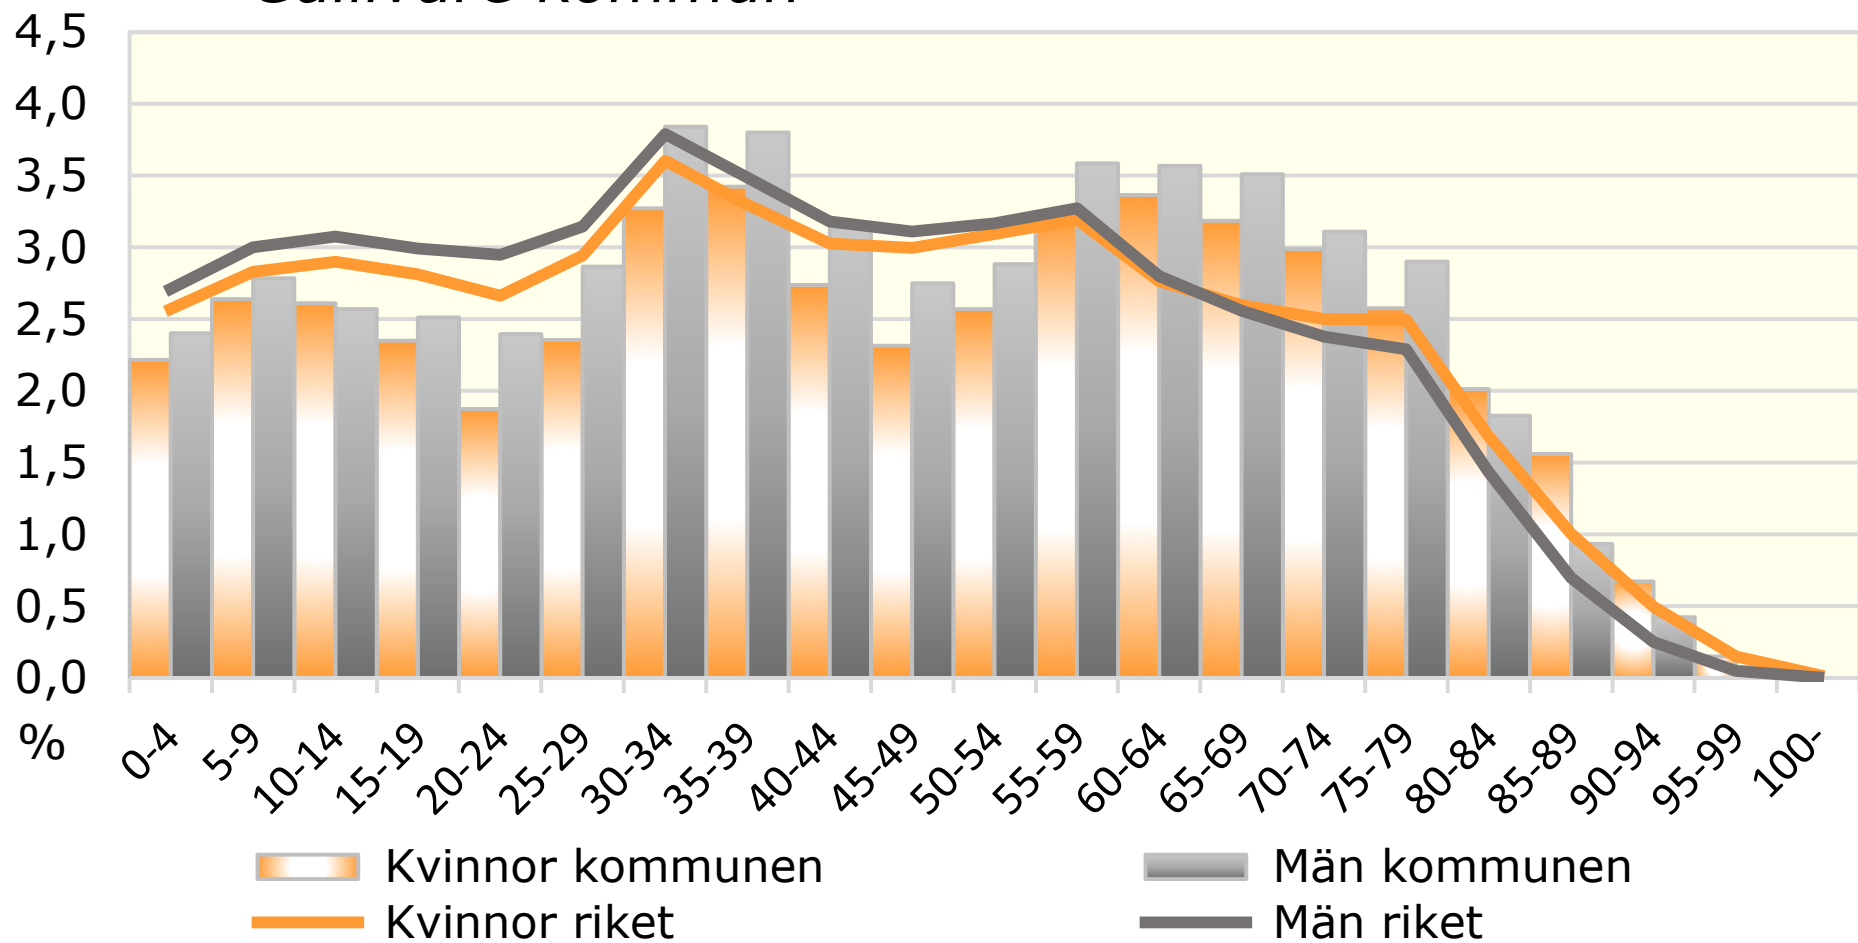

Folkmängd 2024-12-31 efter ålder och kön

Gällivare kommun

Källa: Statistiska centralbyrån

© Pantzare Information AB