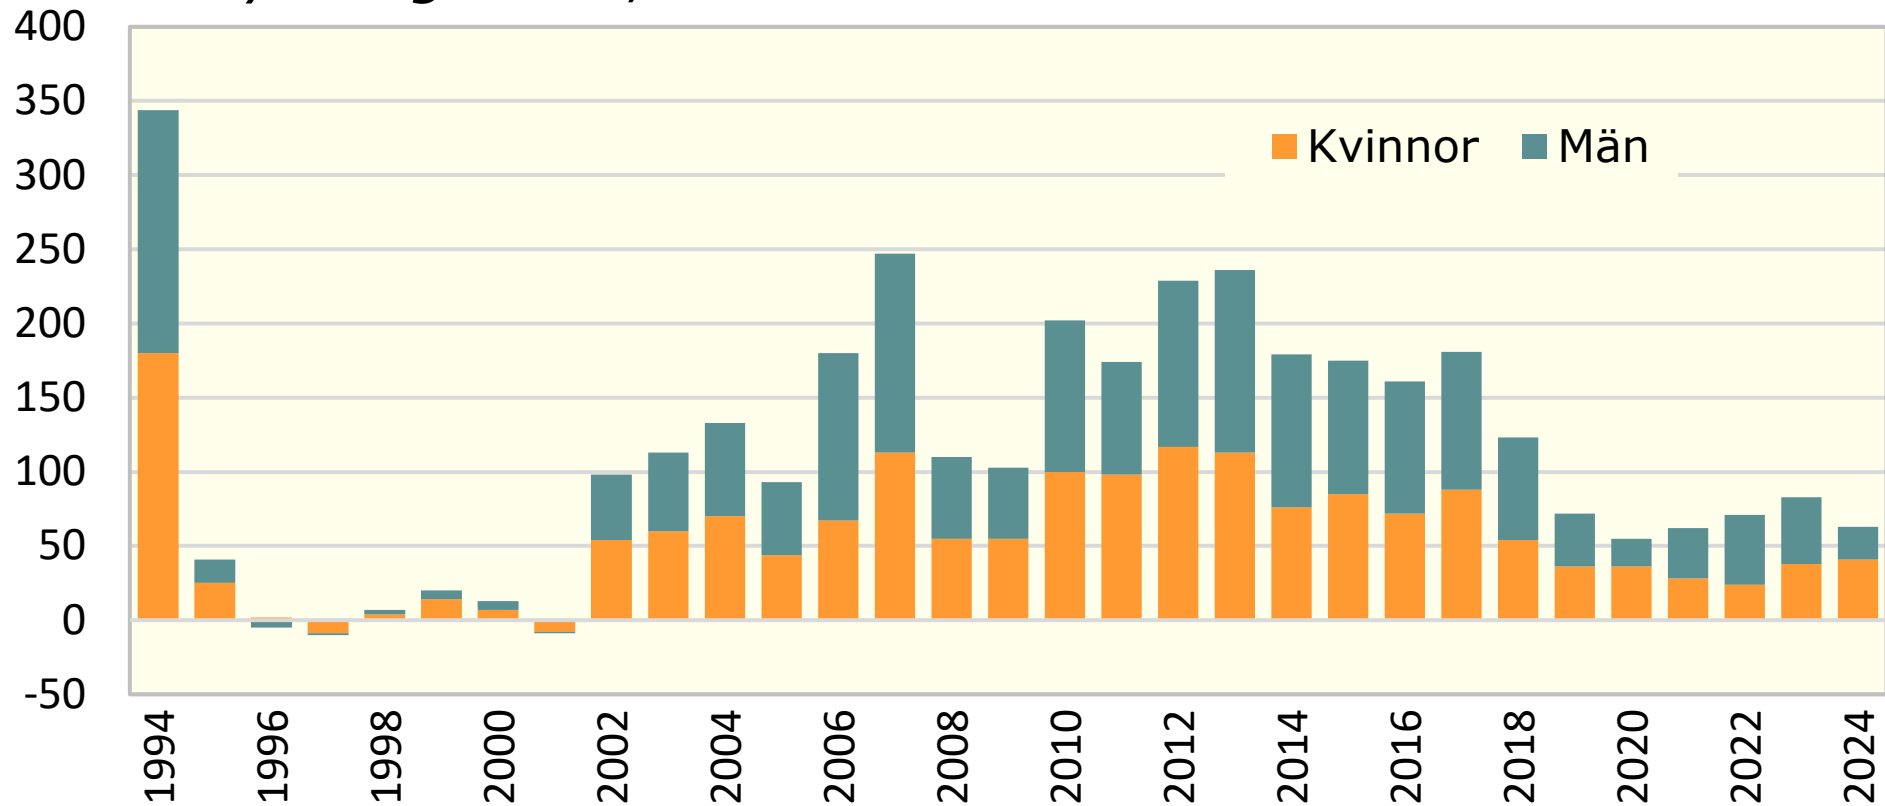

Invandring och utvandring 1994-2024

Flyttningsnetto, Gällivare kommun

Källa: Statistiska centralbyrån

© Pantzare Information AB