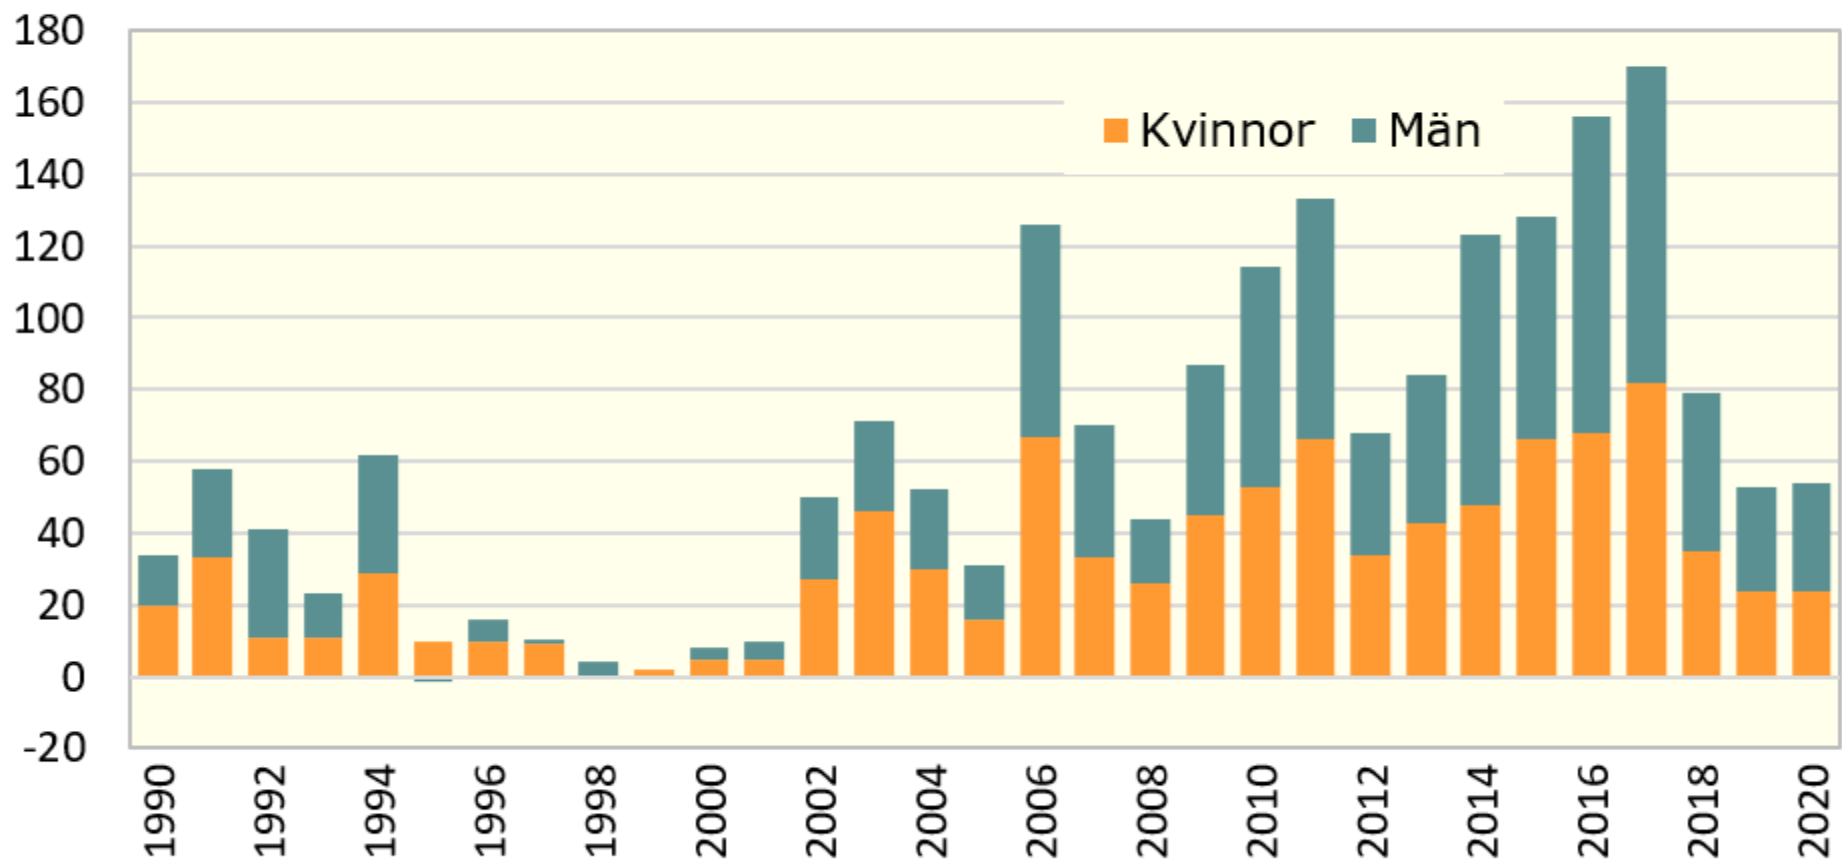

Invandring och utvandring 1990-2020

Flyttningsnetto, Älvsbyns kommun

Källa: Statistiska centralbyrån

© Pantzare Information AB