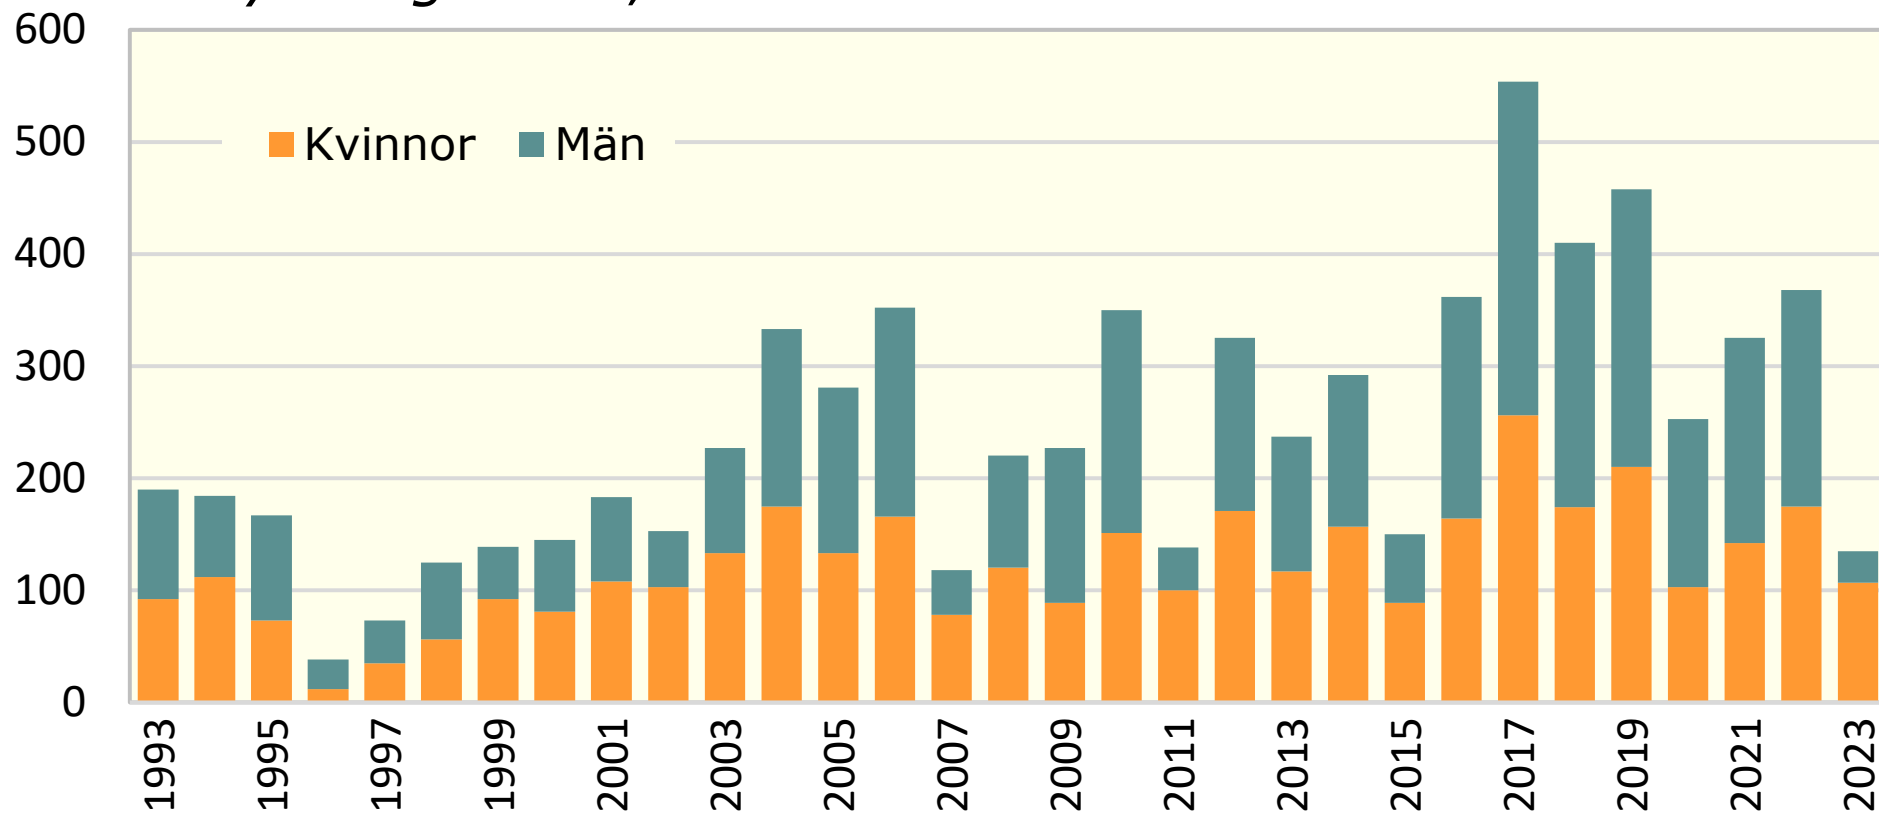

Invandring och utvandring 1993-2023

Flyttningsnetto, Luleå kommun

Källa: Statistiska centralbyrån

© Pantzare Information AB