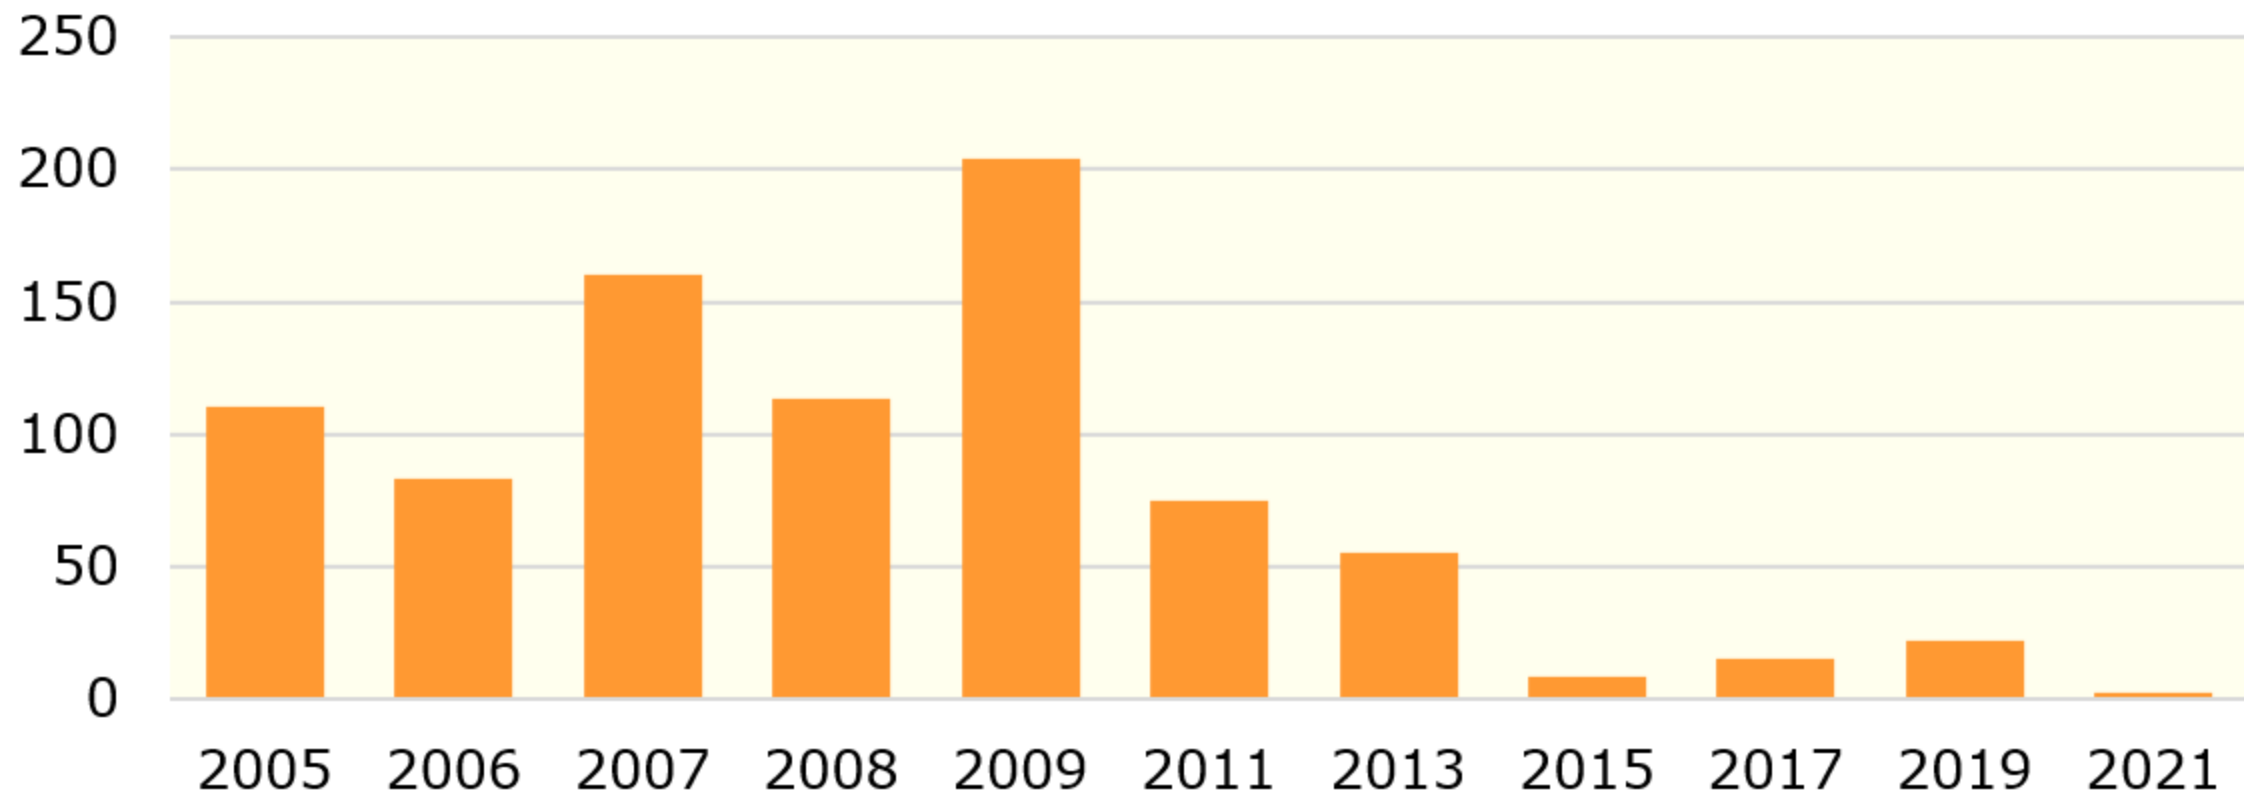

Lediga bostadslägenheter i kommunala
bostadsföretag den 1 september 2005-2021
Luleå kommun län. Antal

Källa: Statistiska centralbyrån

© Pantzare Information AB