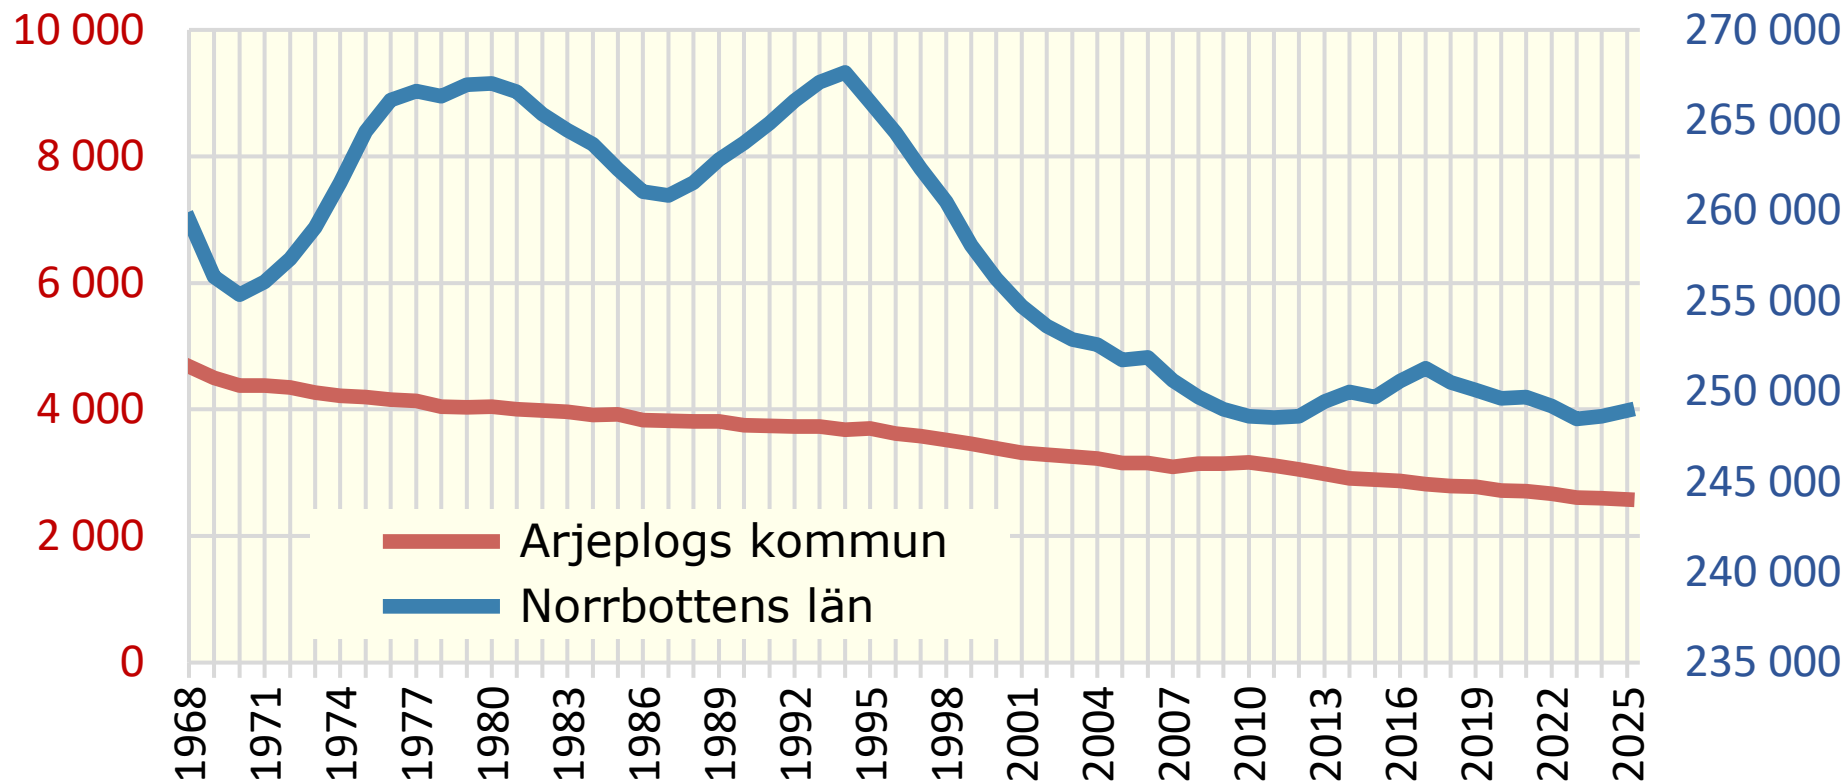

Folkmängd Arjeplogs kommun 1968-2025

Källa: Statistiska centralbyrån

© Pantzare Information AB