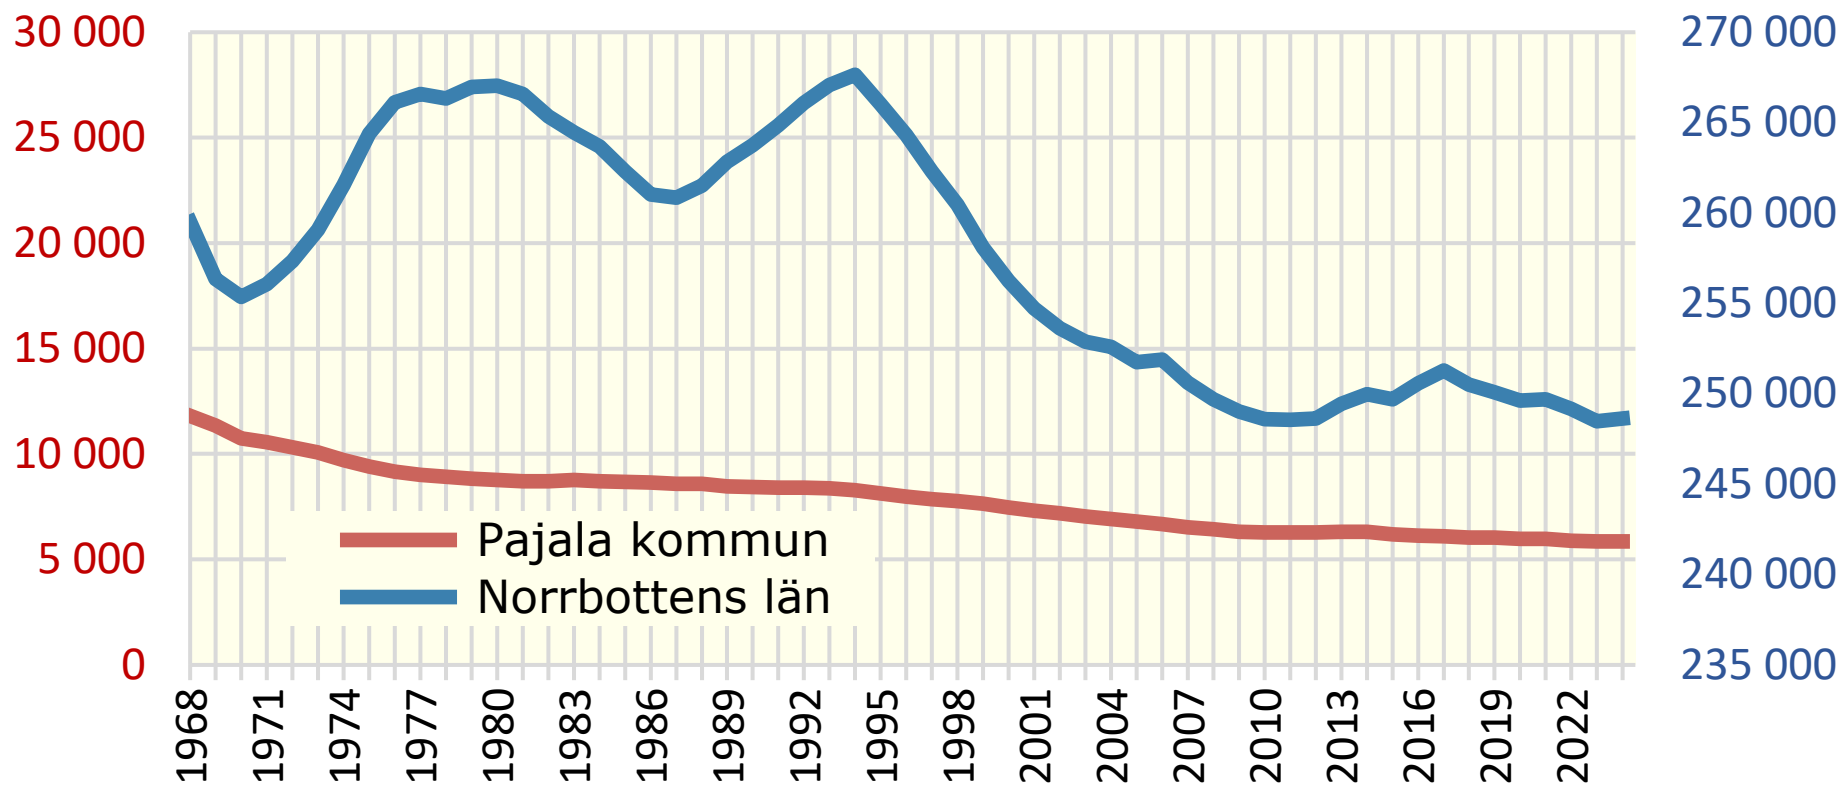

Folkmängd Pajala kommun 1968-2024

Källa: Statistiska centralbyrån

© Pantzare Information AB