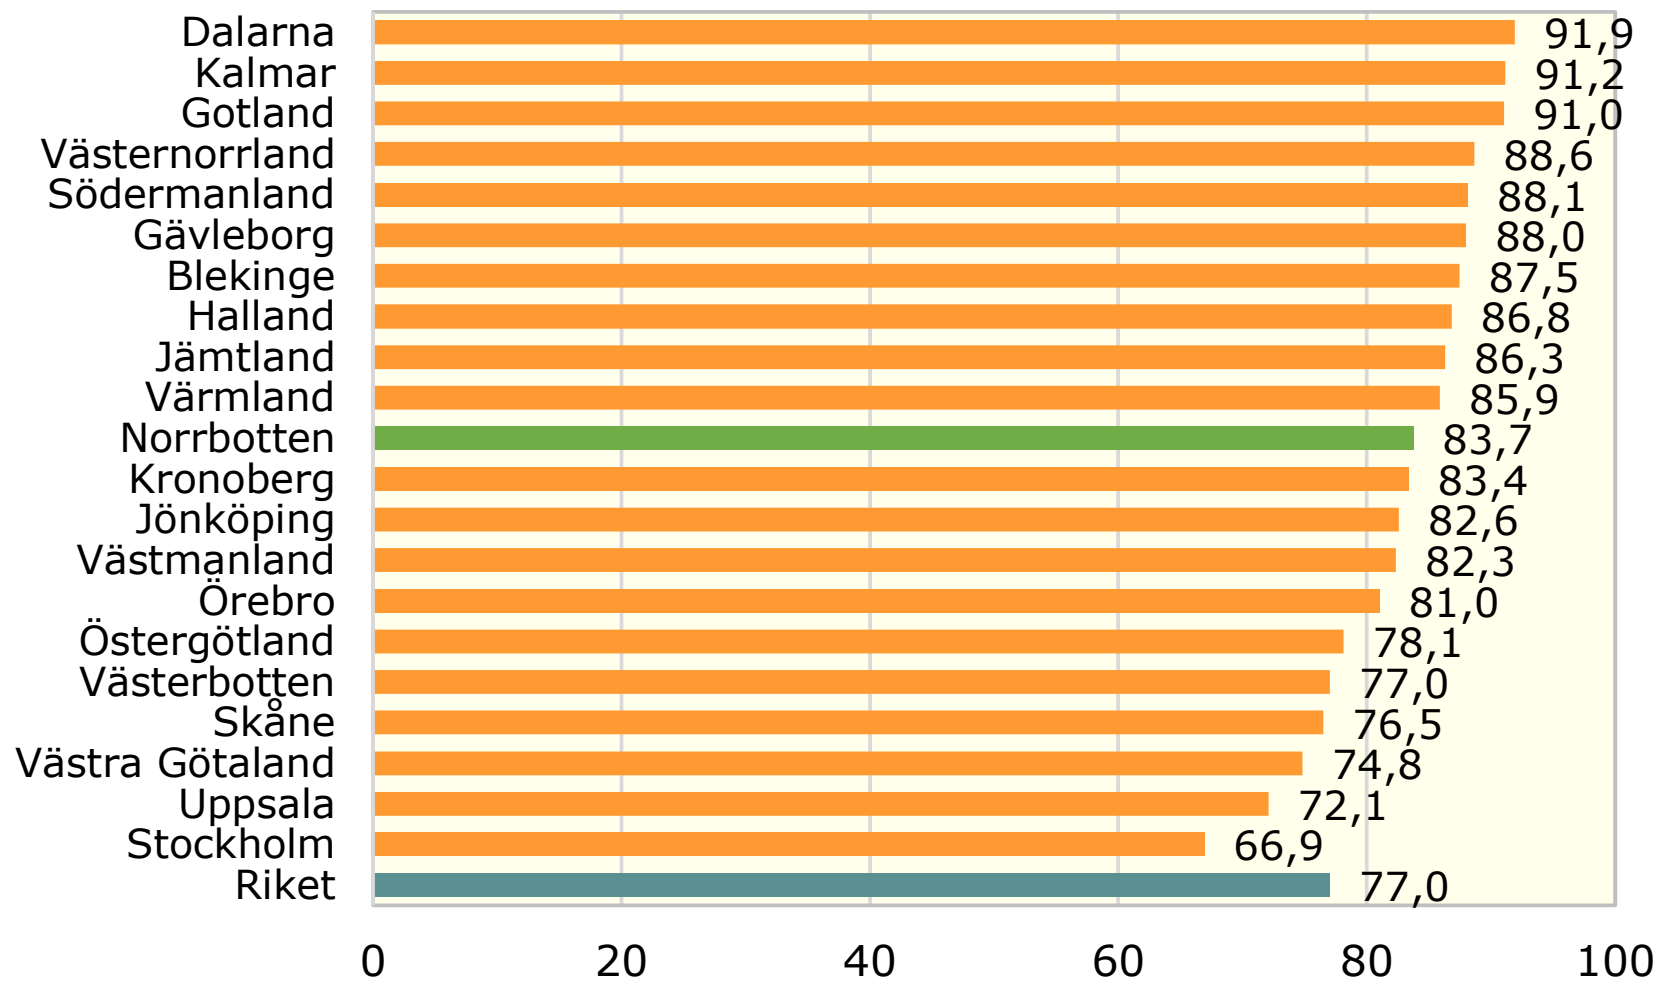

# Länens demografiska försörjningskvot 2023

*Per 100 invånare*

Källa: Statistiska centralbyrån

© Pantzare Information AB