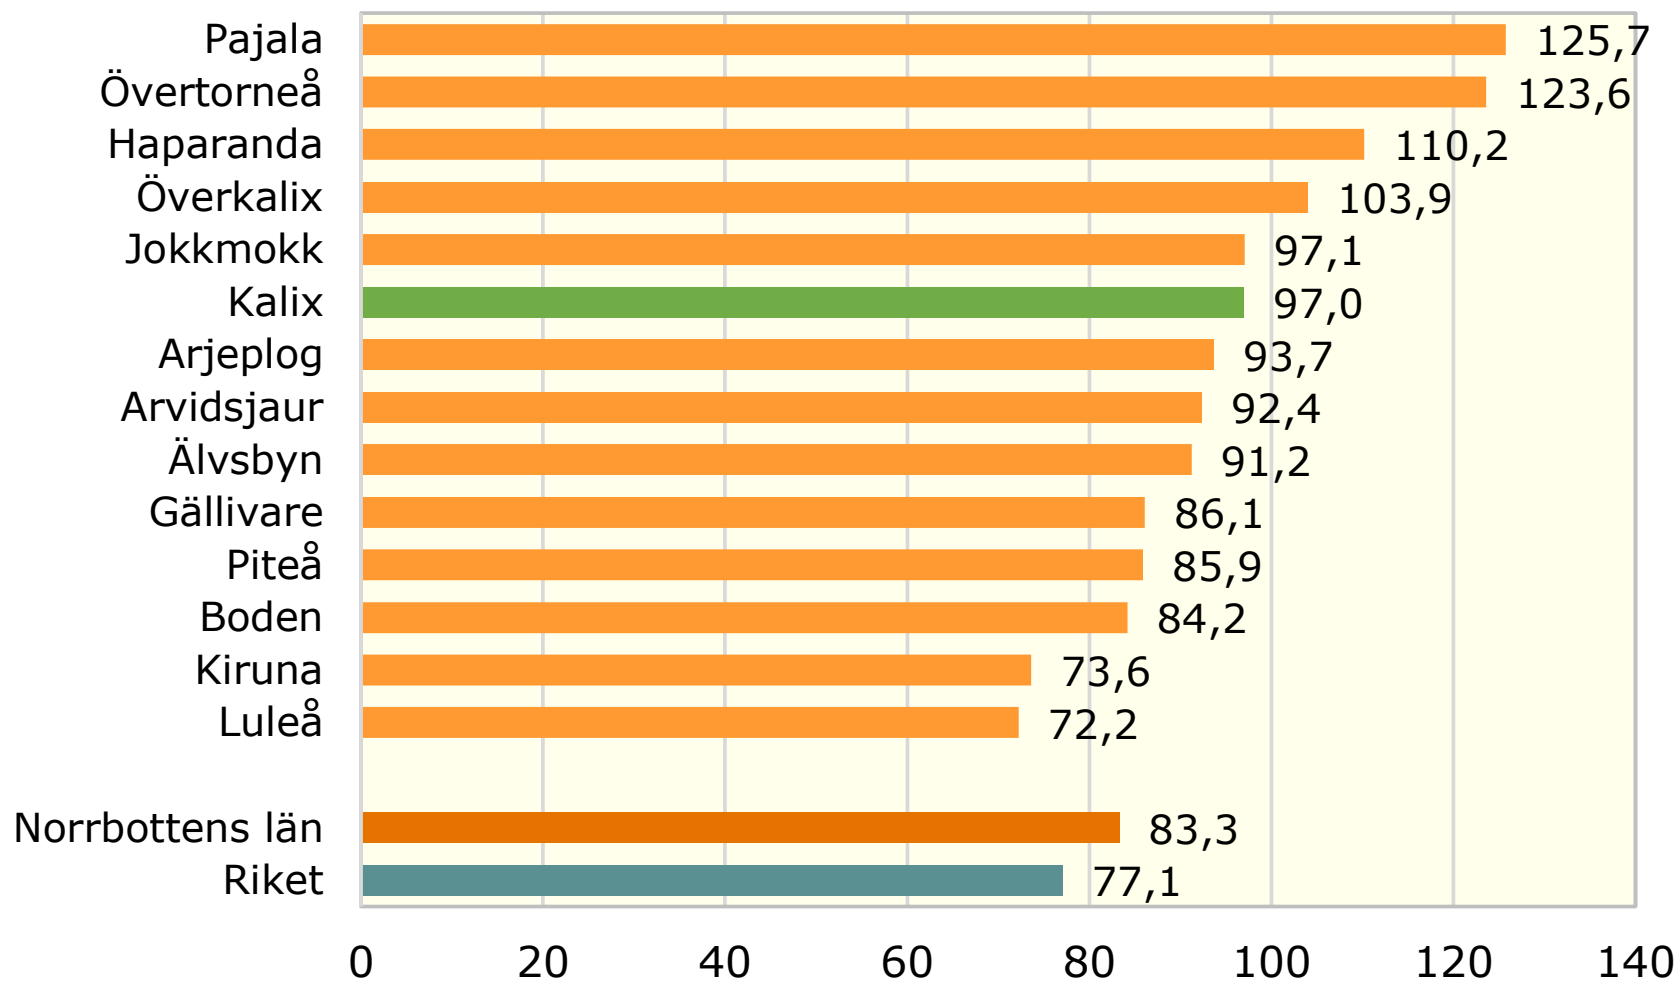

Demografisk försörjningskvot 2025

Norrbottens kommuner. *Per 100 invånare*

Källa: Statistiska centralbyrån

© Pantzare Information AB