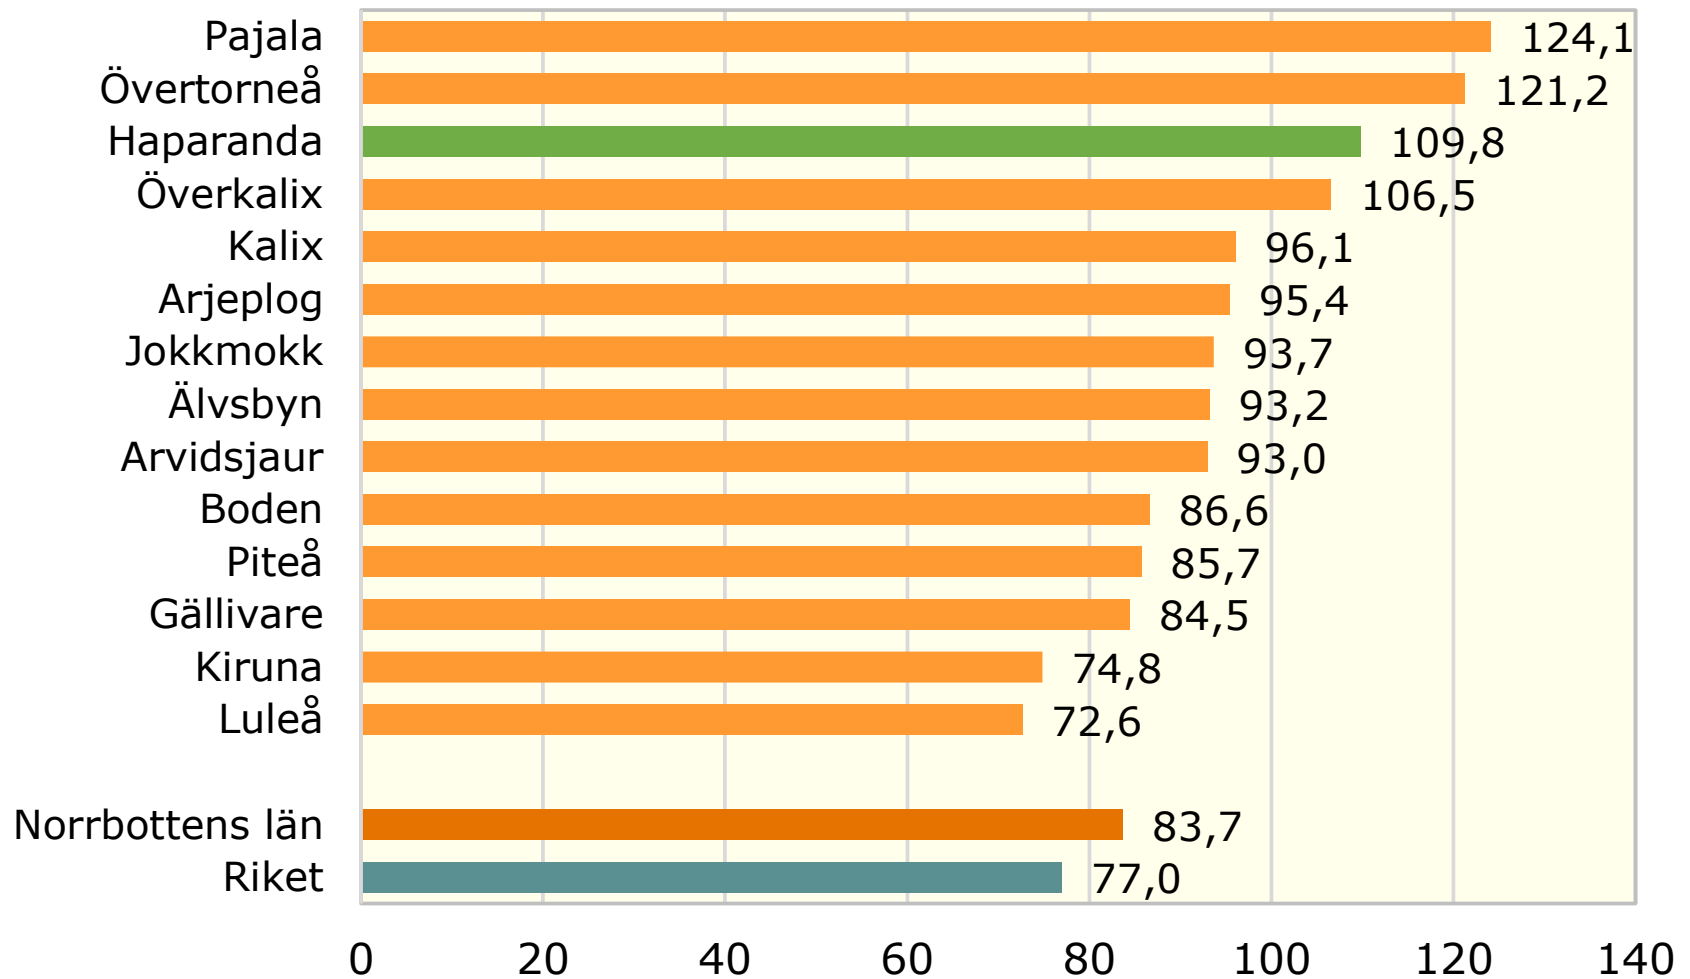

Demografisk försörjningskvot 2023

Norrbottens kommuner. *Per 100 invånare*

Källa: Statistiska centralbyrån

© Pantzare Information AB