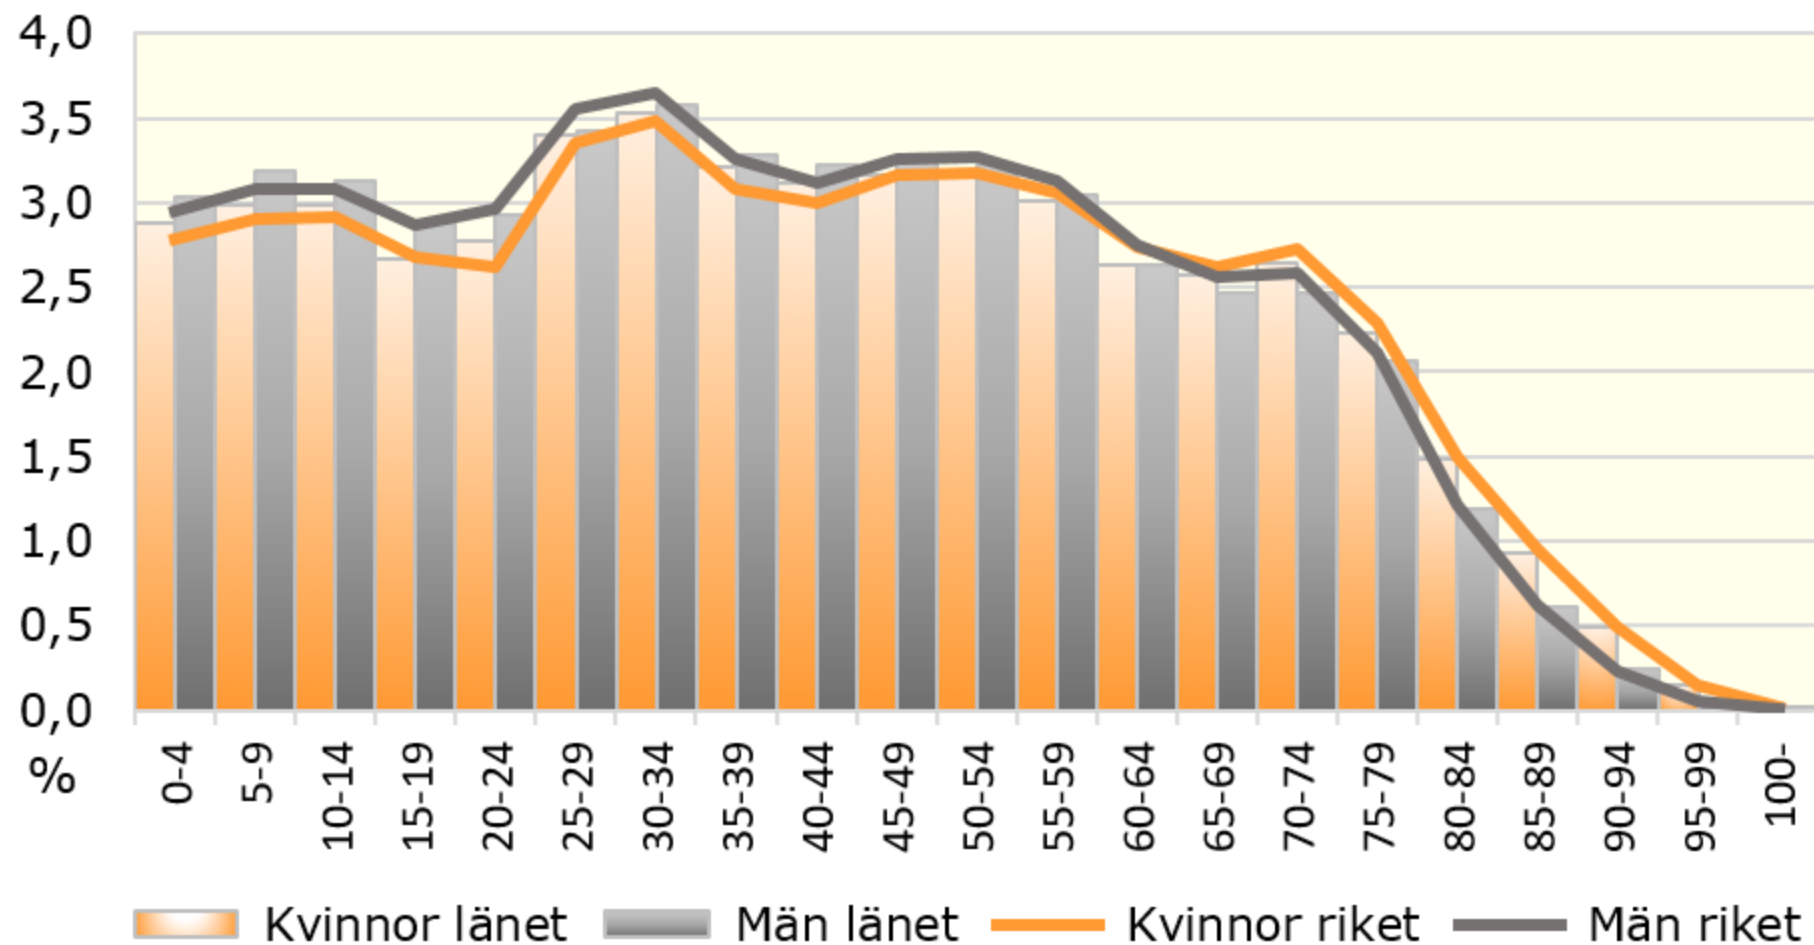

Folkmängd 2020-12-31 efter ålder och kön *Skåne län*

Källa: Statistiska centralbyrån

© Pantzare Information AB