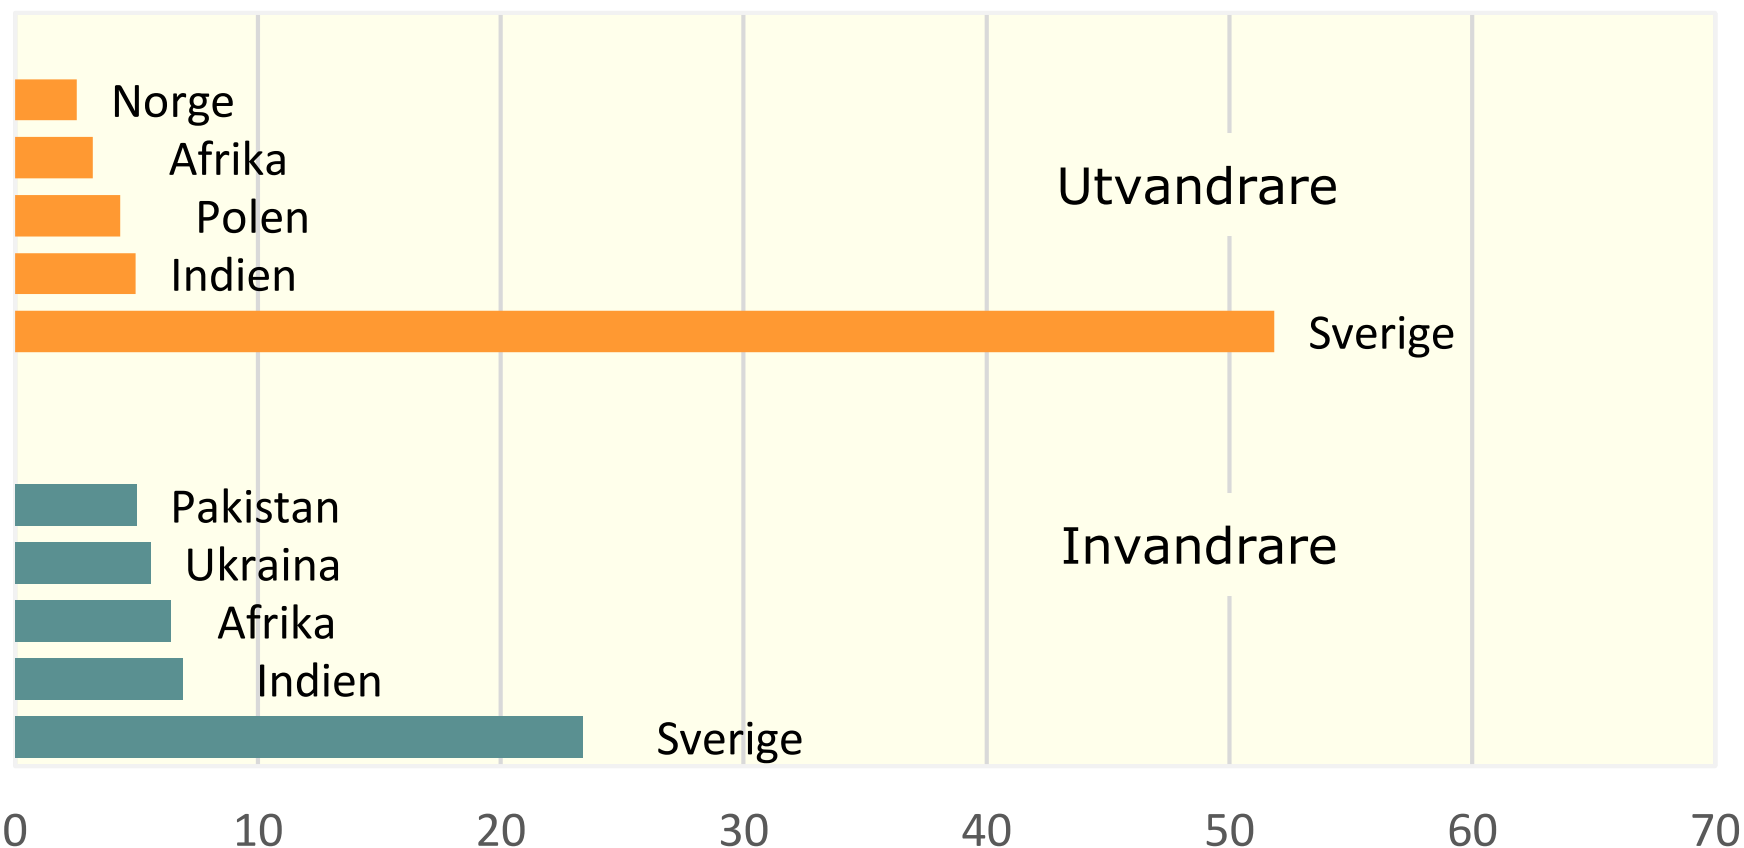

# Medborgarskap hos länets invandrare och utvandrare 2025

*Västra Götalands län, procent*

Källa: Statistiska centralbyrån

© Pantzare Information AB