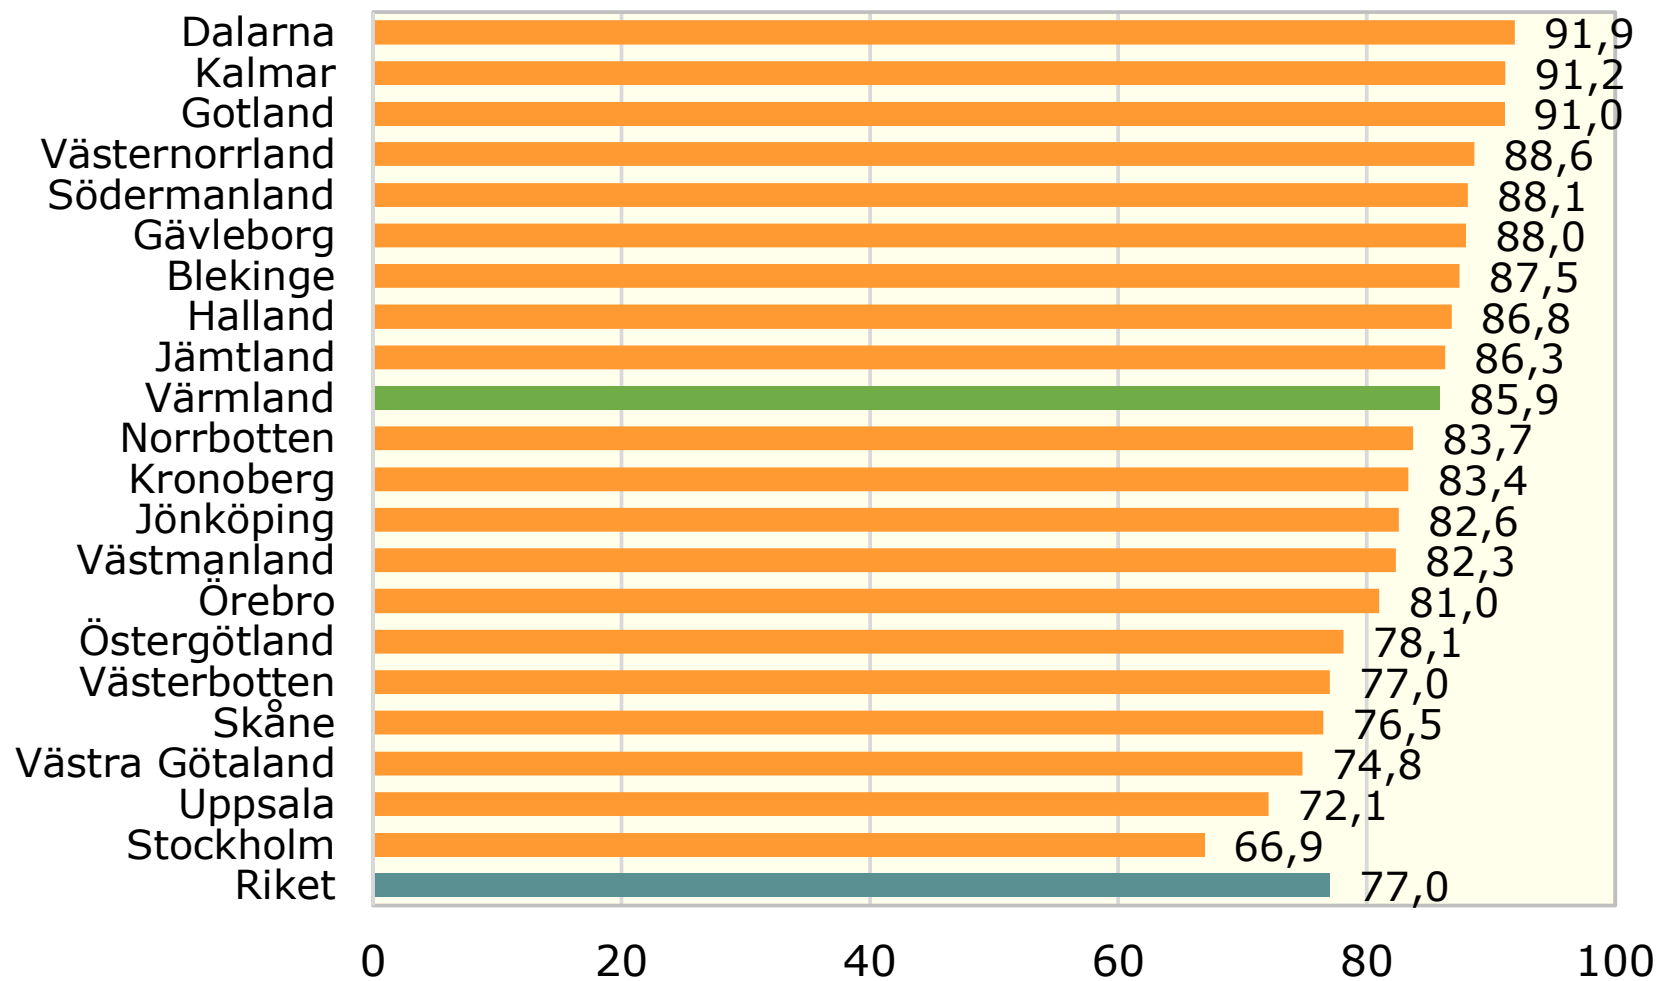

Länens demografiska försörjningskvot 2023

Per 100 invånare

Källa: Statistiska centralbyrån

© Pantzare Information AB