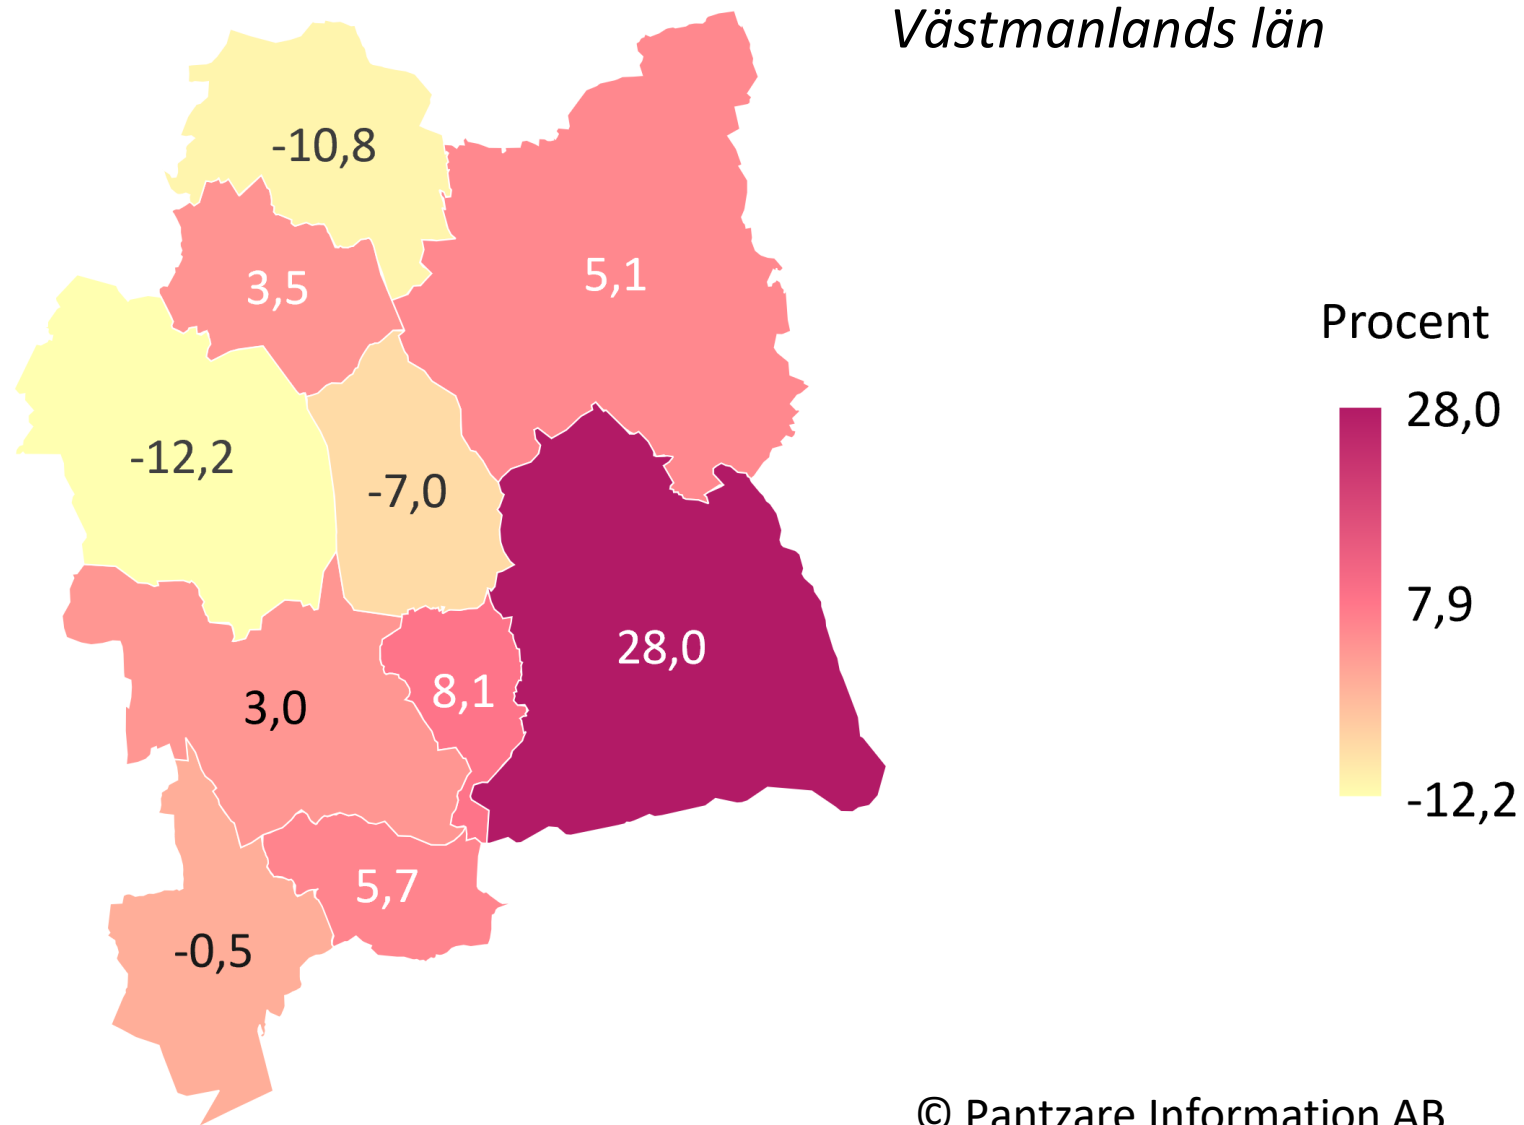

Folkmängdens förändring under 25 år, 1998-2023

Västmanlands län

Källa: SCB

© Pantzare Information AB