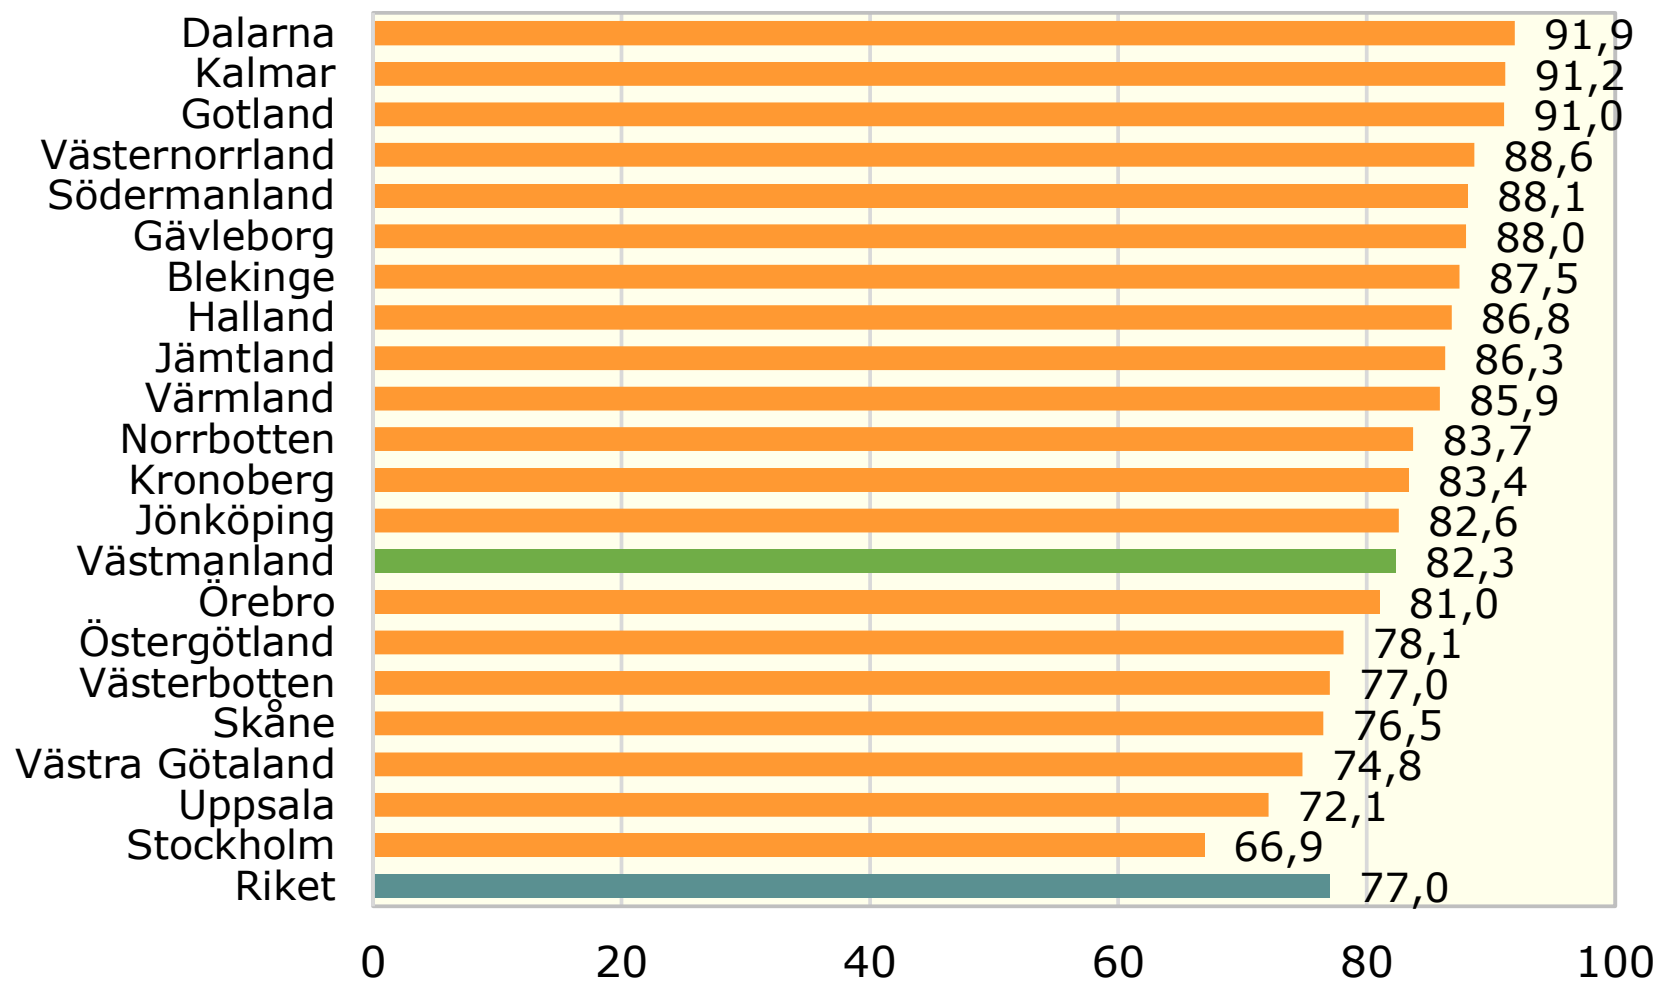

Länens demografiska försörjningskvot 2023

Per 100 invånare

Källa: Statistiska centralbyrån

© Pantzare Information AB