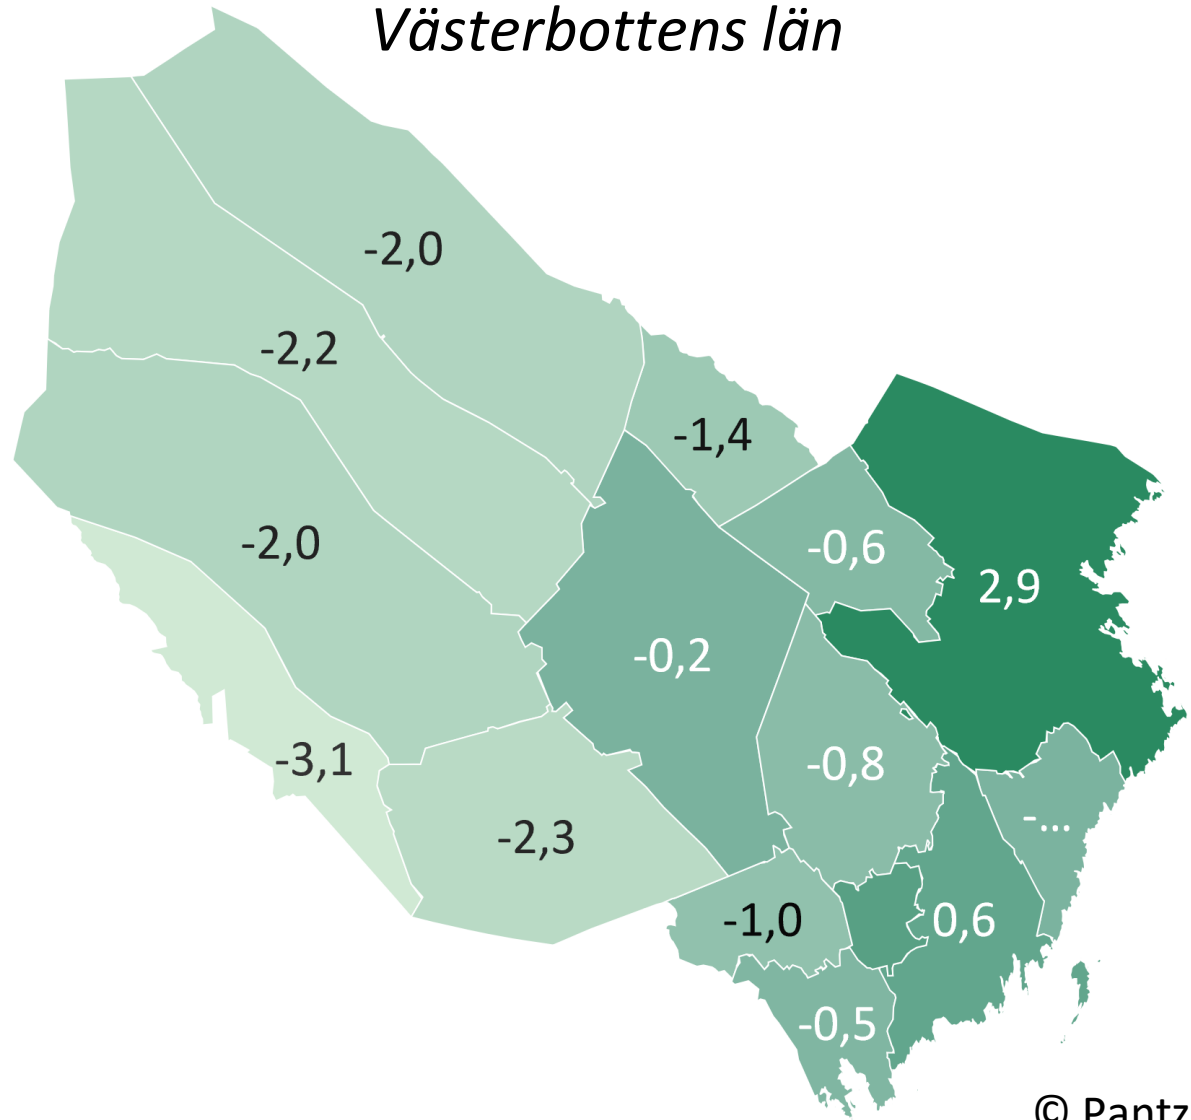

Folkmängdens förändring 2022-2023

Västerbottens län

Procent

Källa: SCB

© Pantzare Information AB