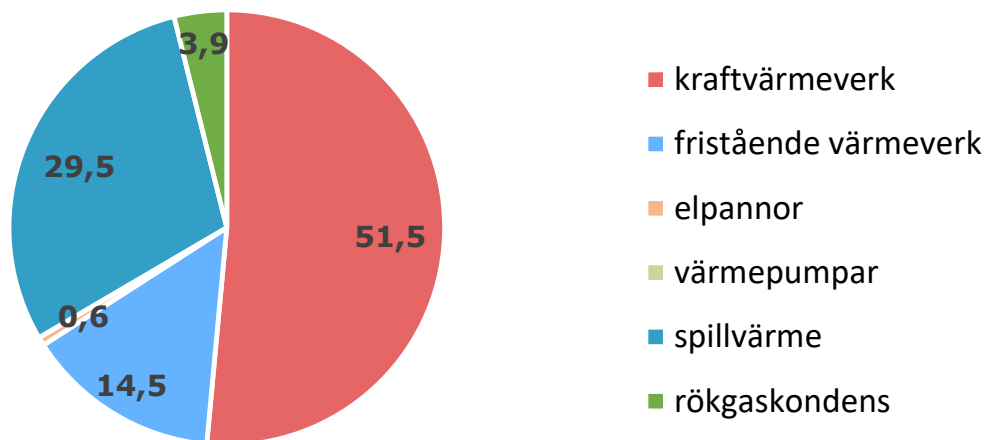

Fjärrvärme 2022. Producerad värme efter  
produktionssätt.  
Norrbottens län. Procent

Källa: Statistiska centralbyrån

© Pantzare Information AB