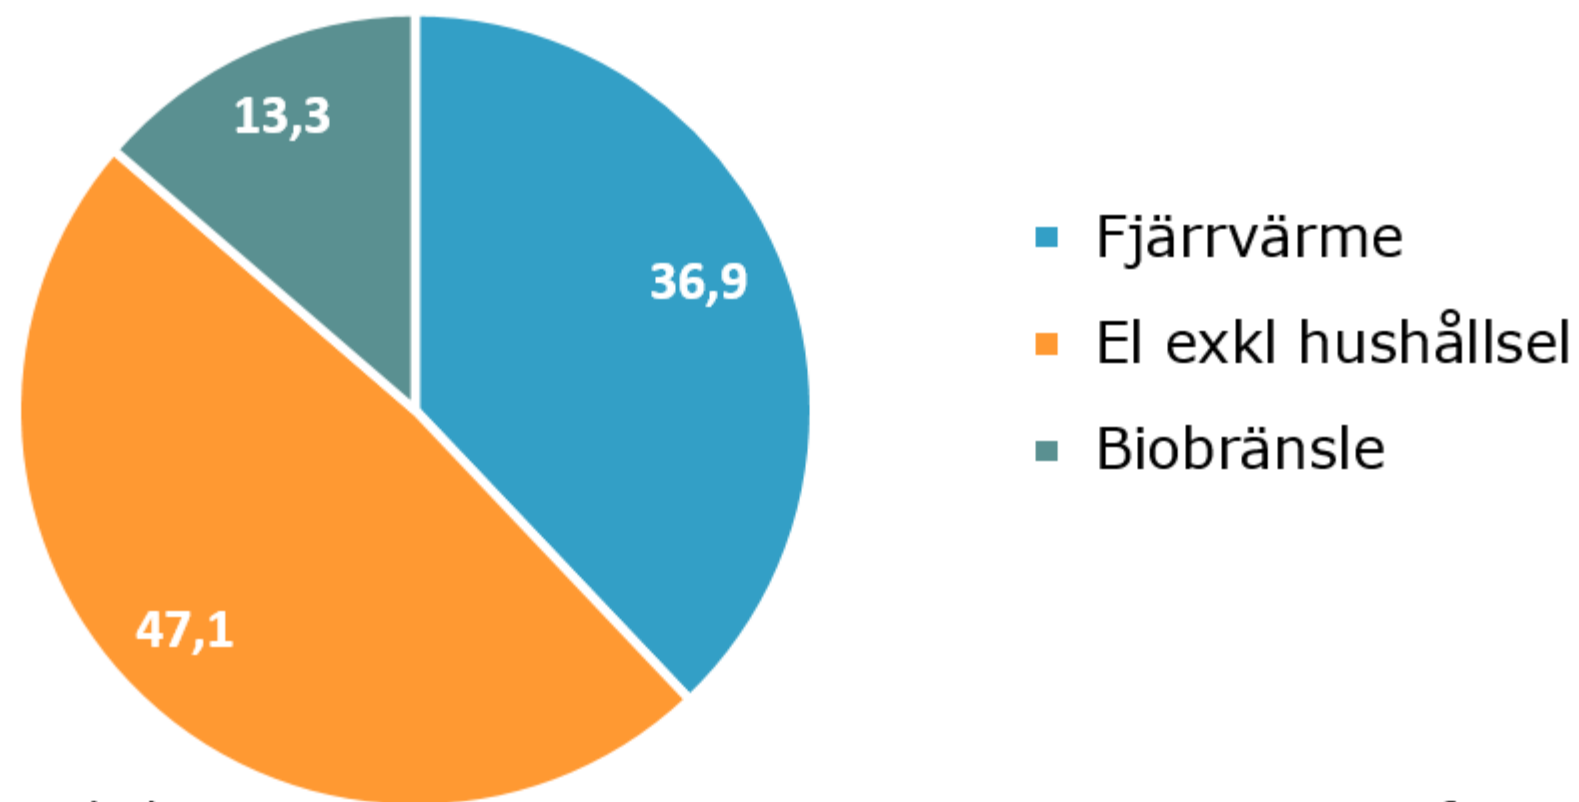

Energianvändning för uppvärmning och
varmvatten i småhus efter
energikälla/energibärare 2021
Norrbottens län, GWh

Källa: Energimyndigheten

© Pantzare Information AB