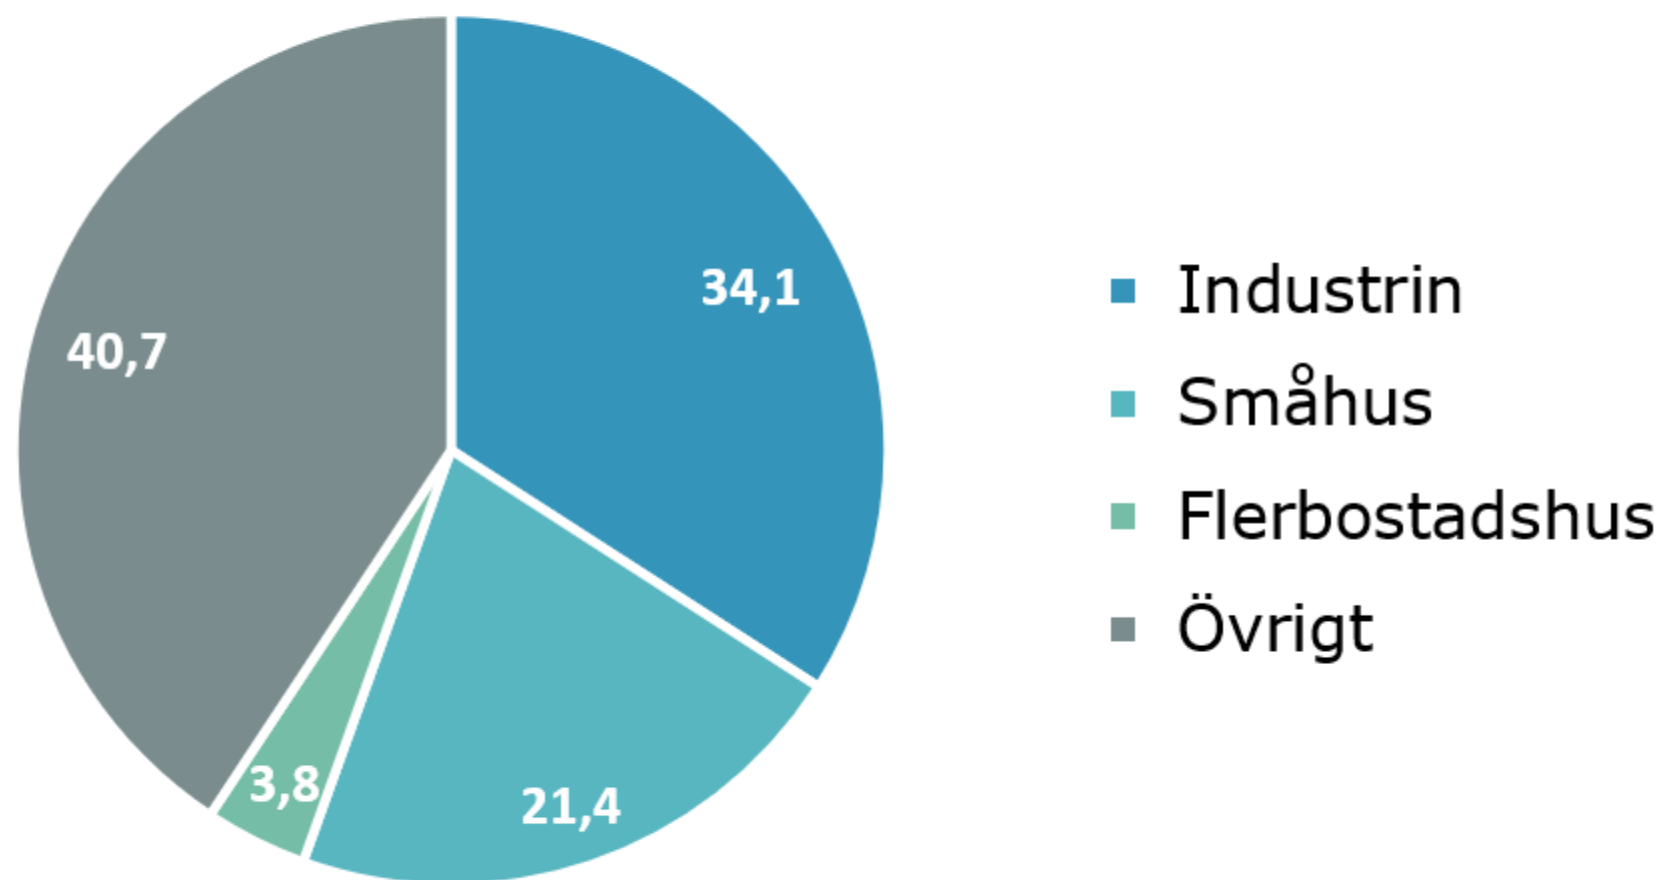

Elförbrukning 2021 fördelat på slutlig användare *Gotlands län. Procent*

Källa: Statstiska centralbyrån

© Pantzare Information AB