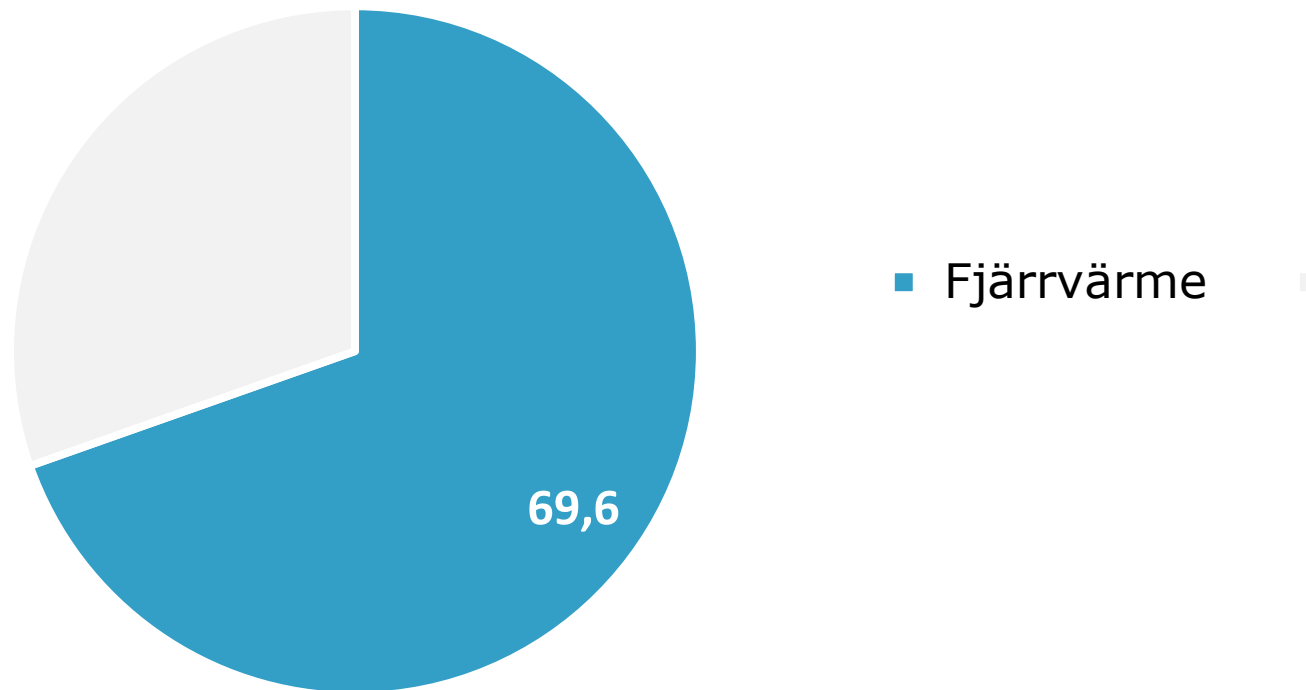

Energianvändning för uppvärmning och  
varmvatten i flerbostadshus efter  
energikälla/energibärare 2022  
*Gotlands län, GWh*

Källa: Energimyndigheten

© Pantzare Information AB