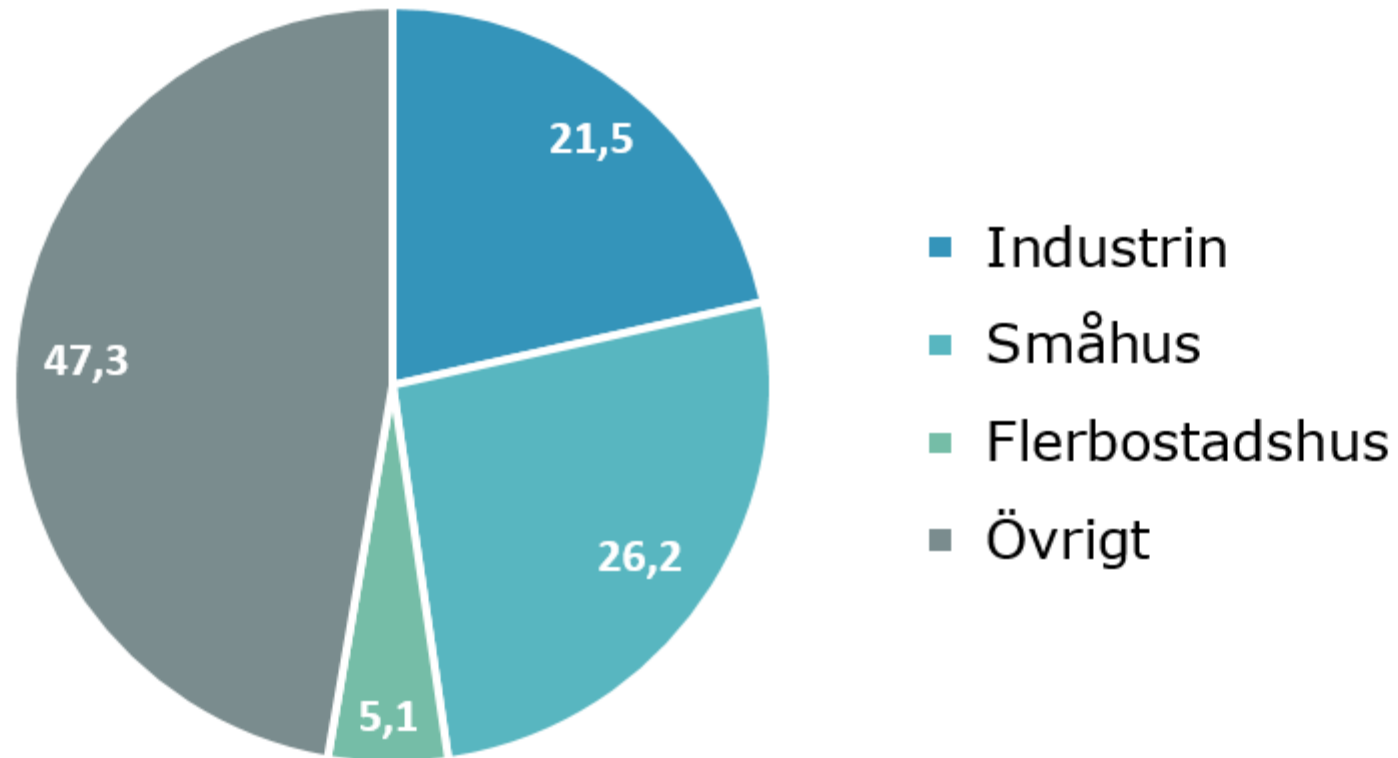

Elförbrukning 2019 fördelat på slutlig användare *Skåne län. Procent*

Källa: Statistiska centralbyrån

© Pantzare Information AB