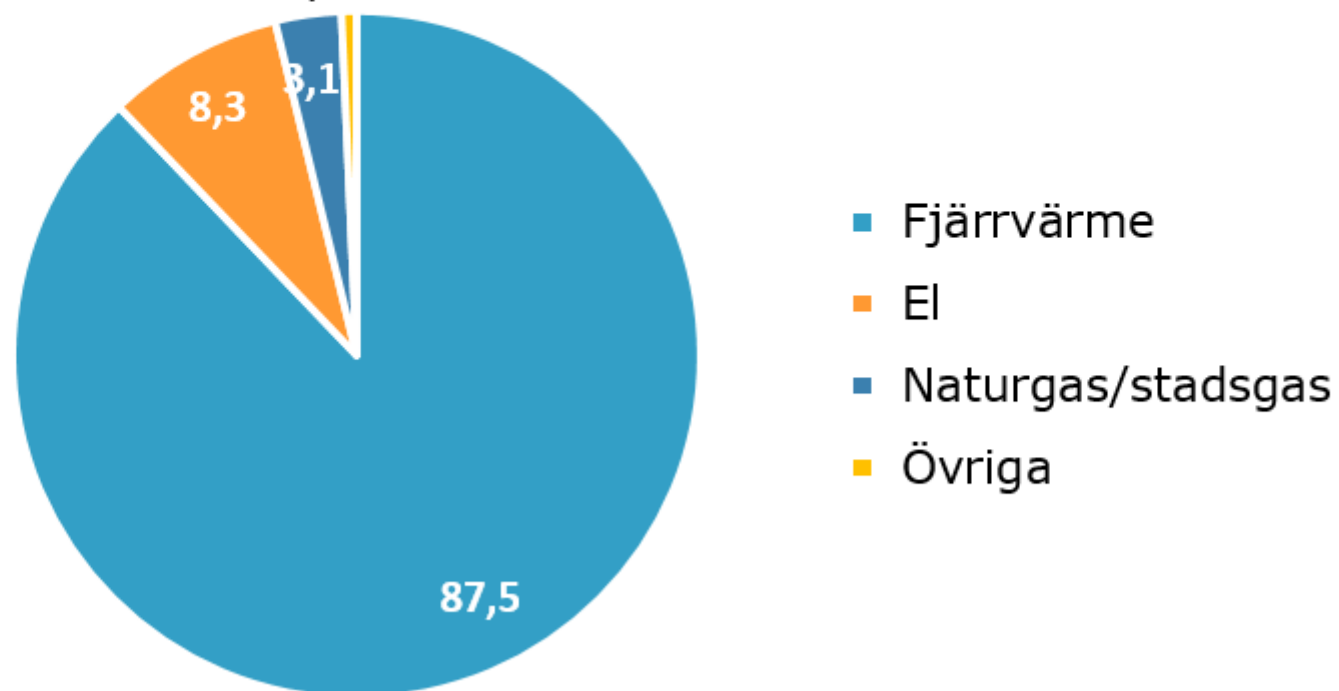

## Energianvändning för uppvärmning och varmvatten i flerbostadshus efter energikälla/energibärare 2020 *Skåne län, GWh*

Källa: Energimyndigheten

© Pantzare Information AB