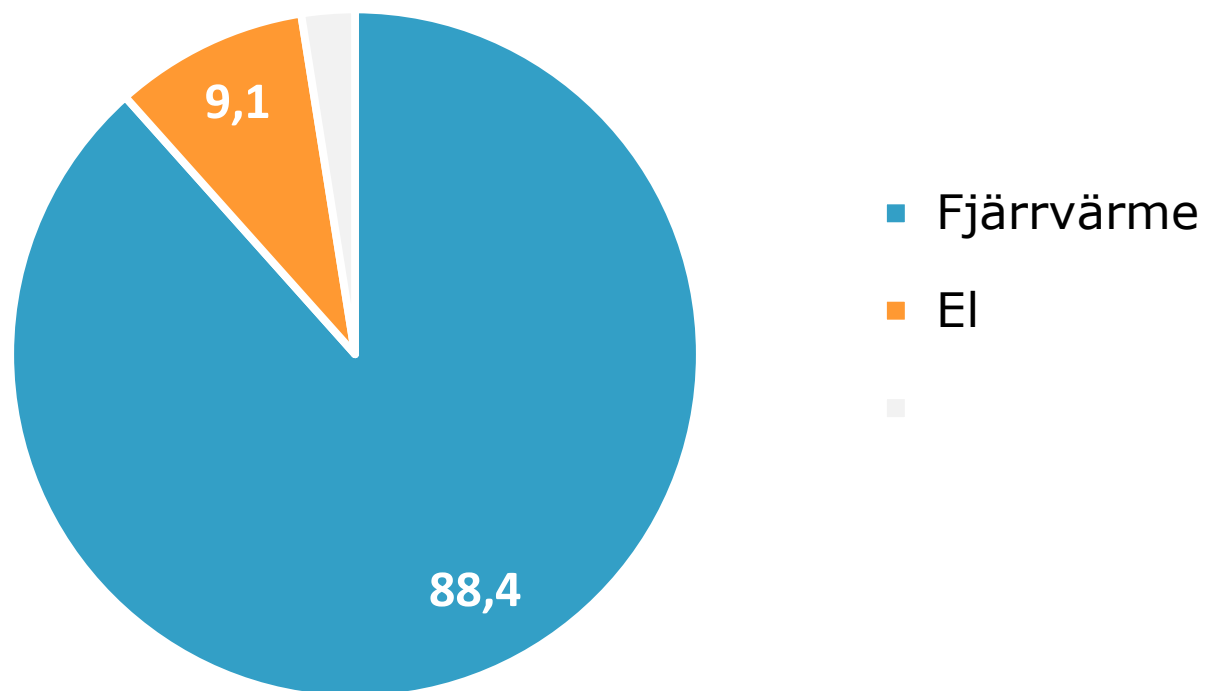

Energianvändning för uppvärmning och  
varmvatten i flerbostadshus efter  
energikälla/energibärare 2022  
*Hallands län, GWh*

Källa: Energimyndigheten

© Pantzare Information AB