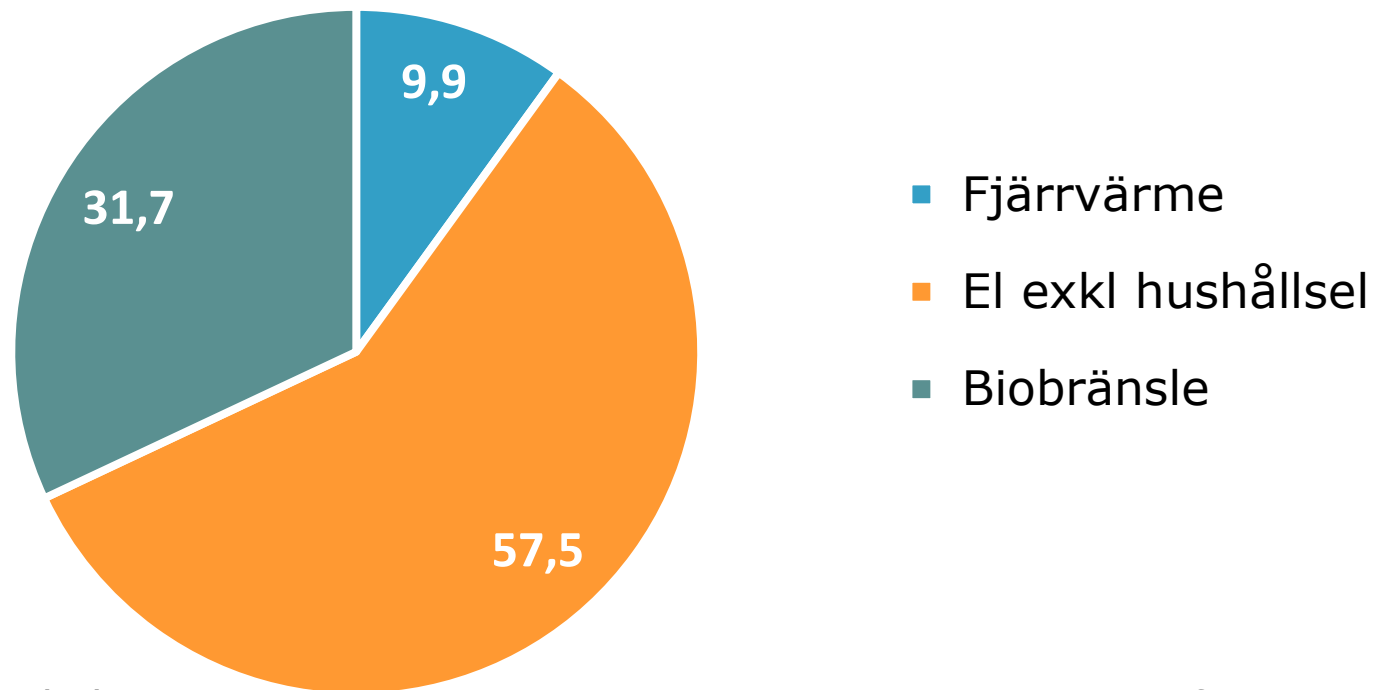

Energianvändning för uppvärmning och
varmvatten i småhus efter
energikälla/energibärare 2022
Hallands län, GWh

Källa: Energimyndigheten

© Pantzare Information AB