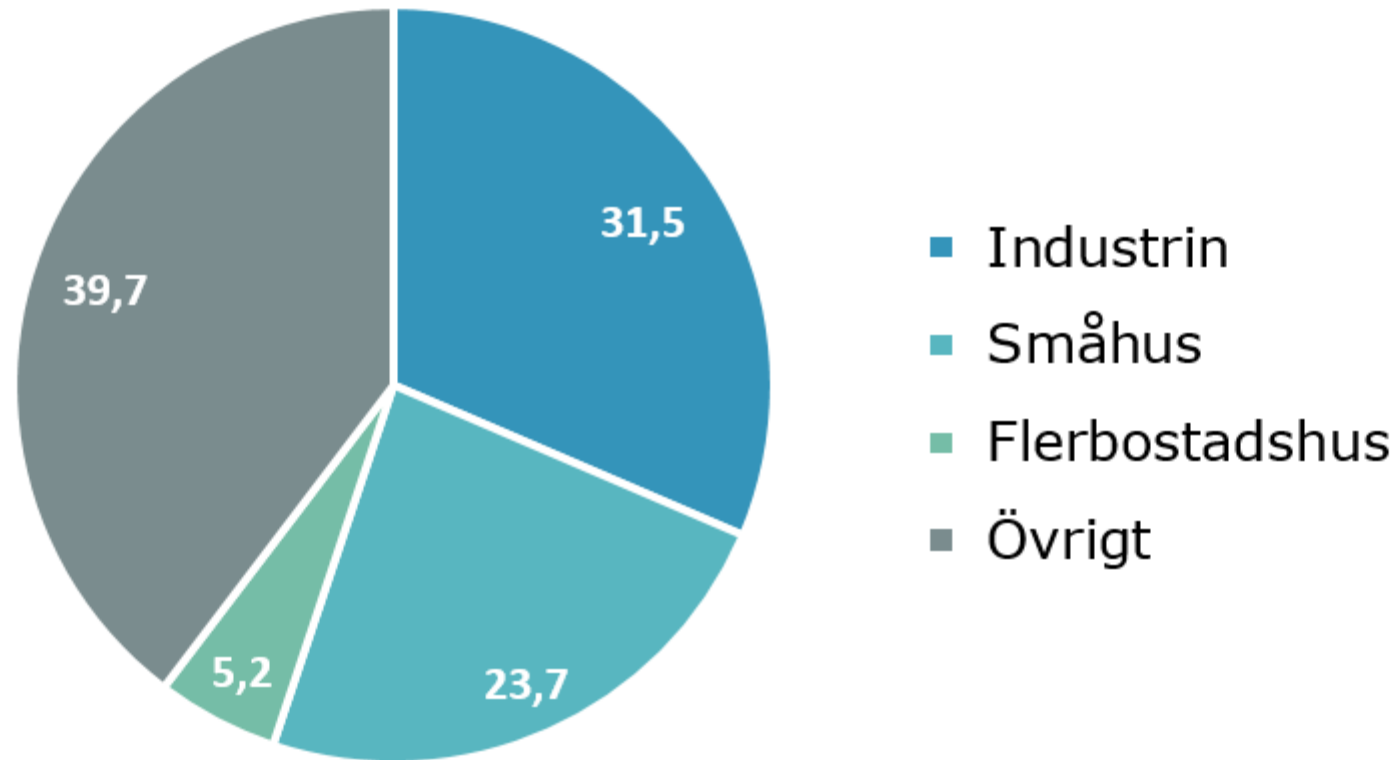

## Elförbrukning 2019 fördelat på slutlig användare Västra Götalands län. Procent

Källa: Statistiska centralbyrån

© Pantzare Information AB