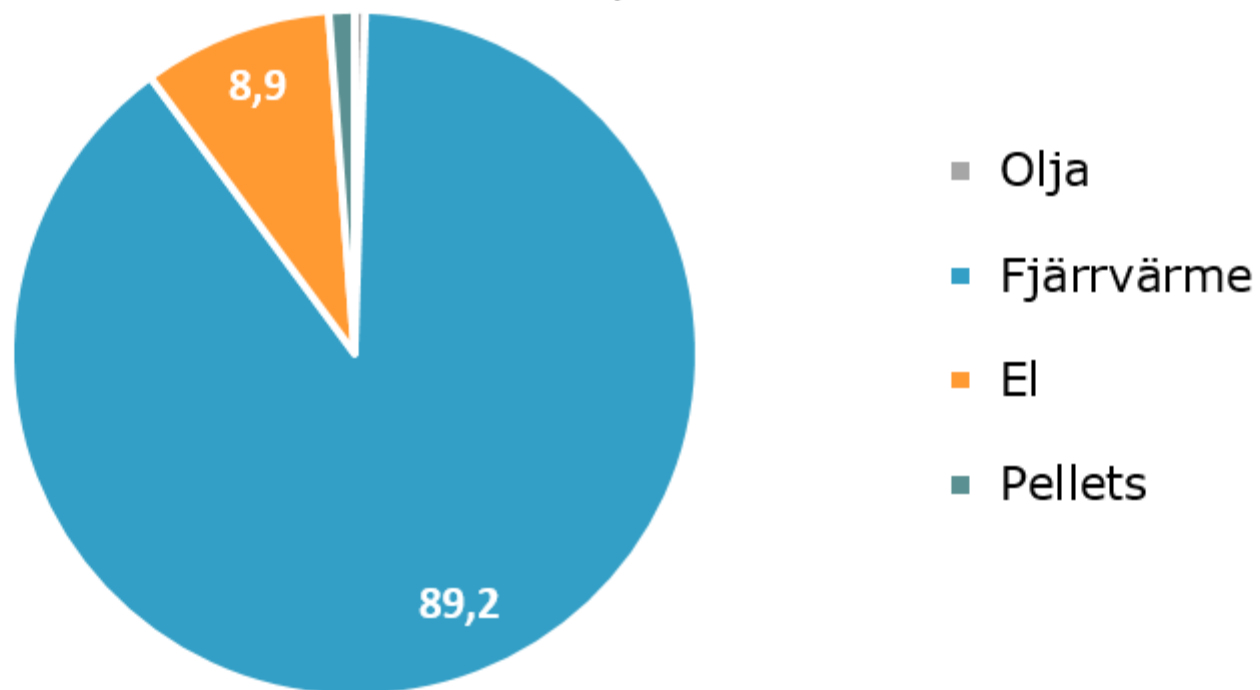

Energianvändning för uppvärmning och varmvatten i flerbostadshus efter energikälla/energibärare 2020 *Västra Götalands län, GWh*

Källa: Energimyndigheten

© Pantzare Information AB