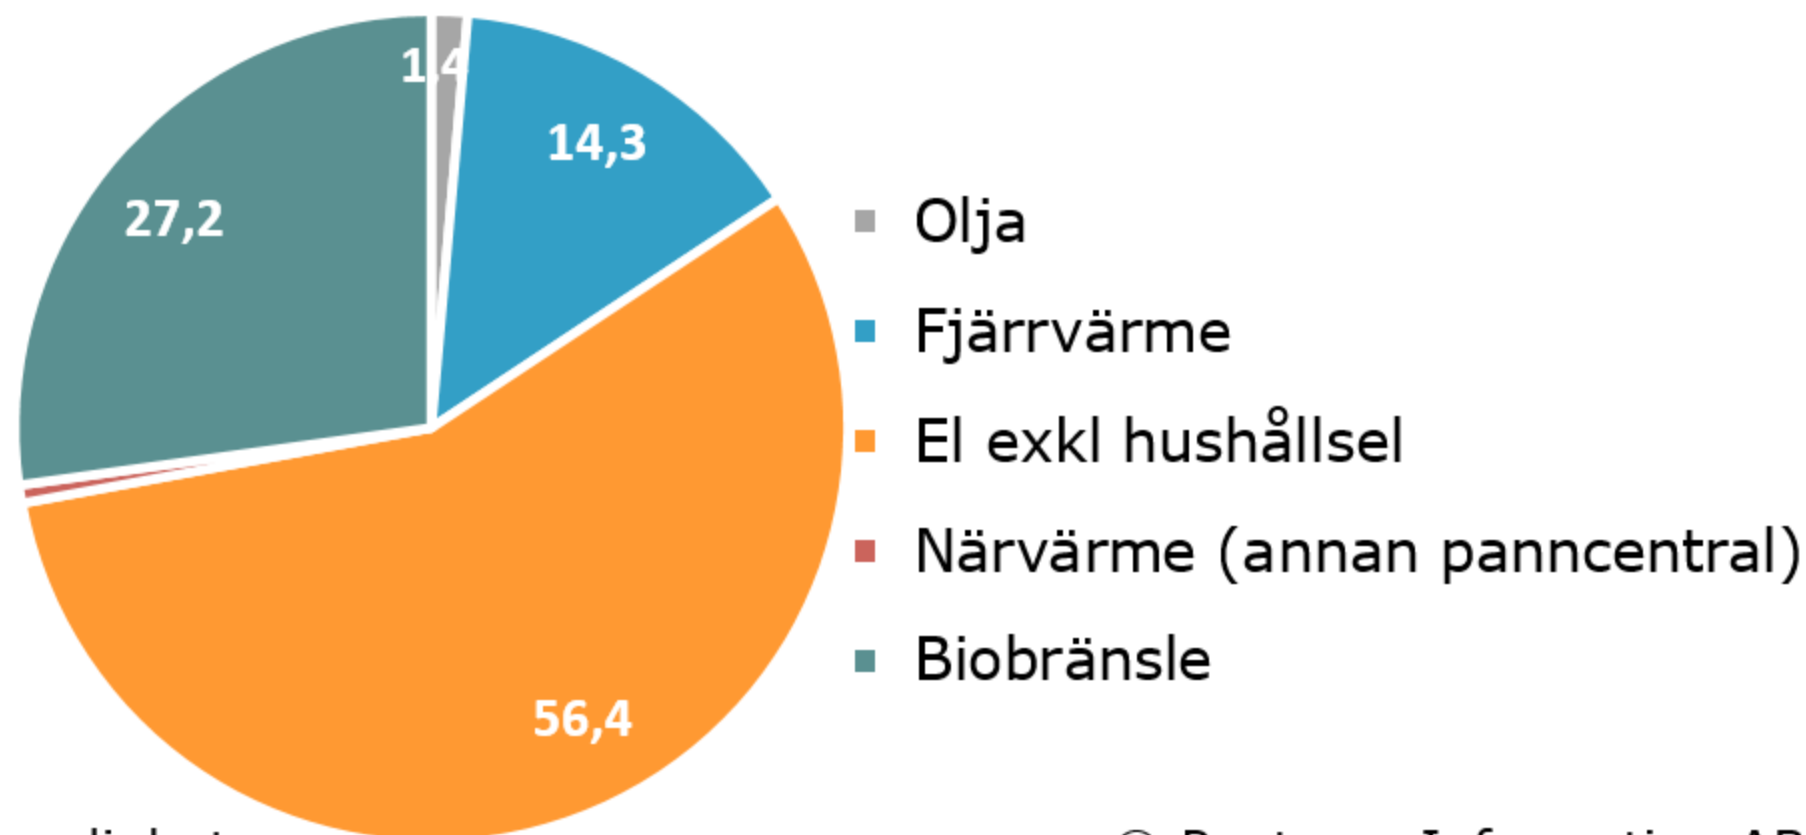

Energianvändning för uppvärmning och
varmvatten i småhus efter
energikälla/energibärare 2020
Västra Götalands län, GWh

Källa: Energimyndigheten

© Pantzare Information AB