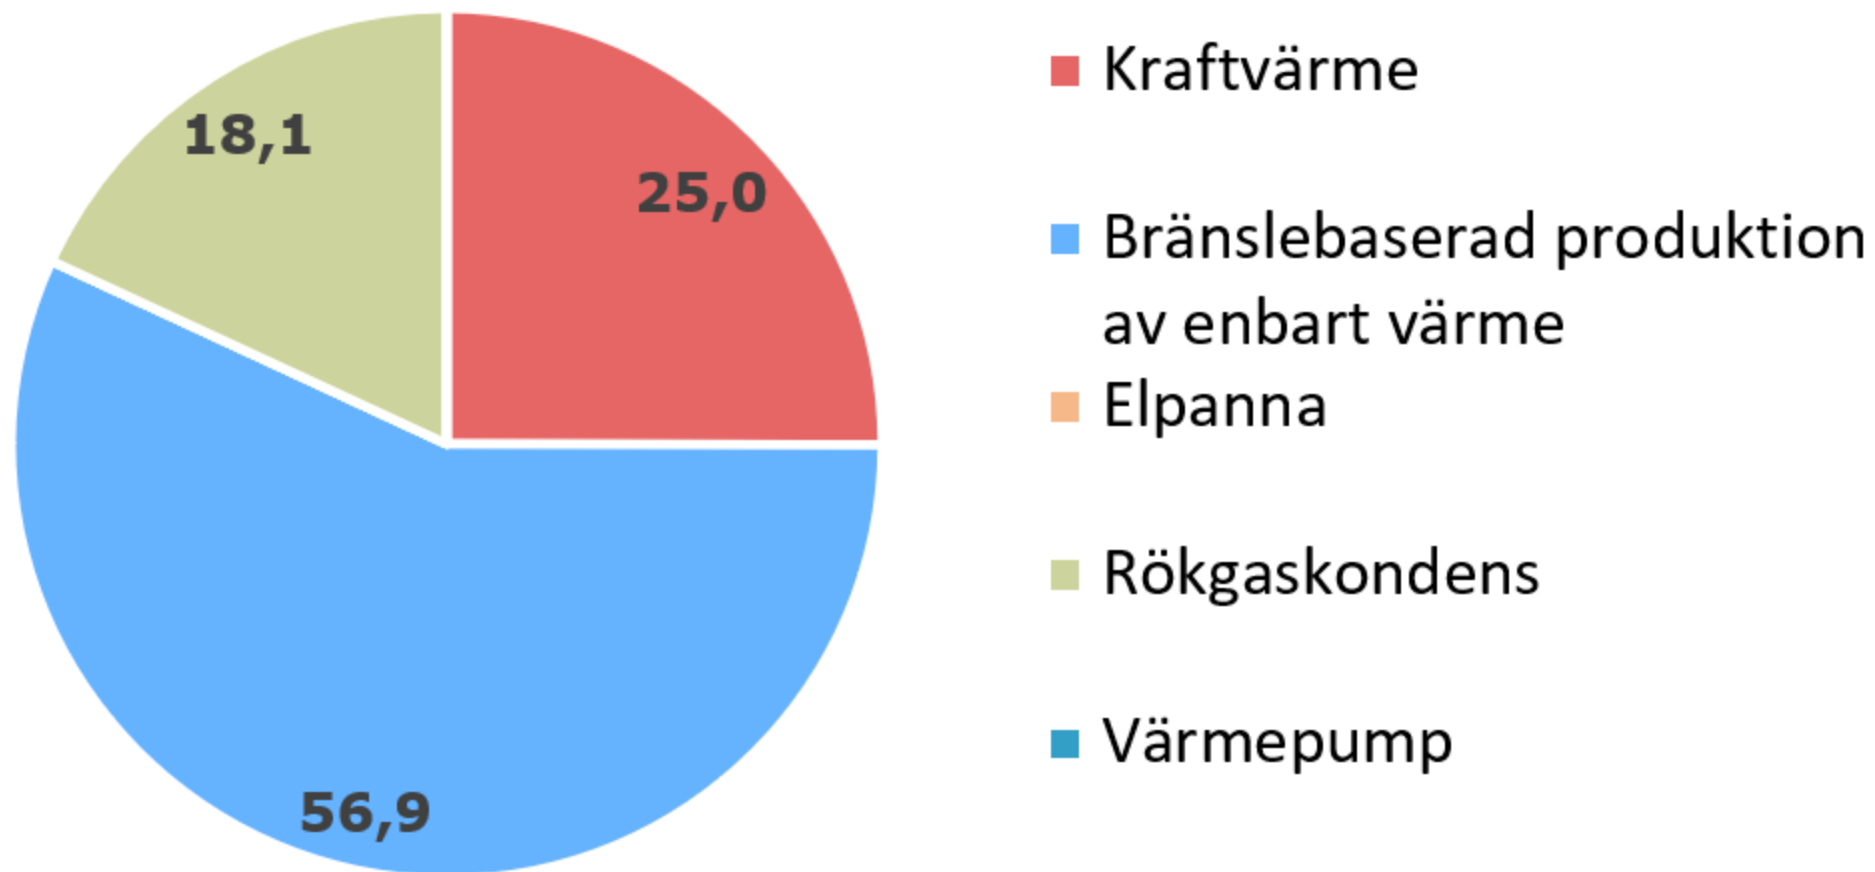

Fjärrvärme 2021. Producerad värme efter produktionssätt.

Värmlands län. Procent

Källa: Statistiska centralbyrån

© Pantzare Information AB