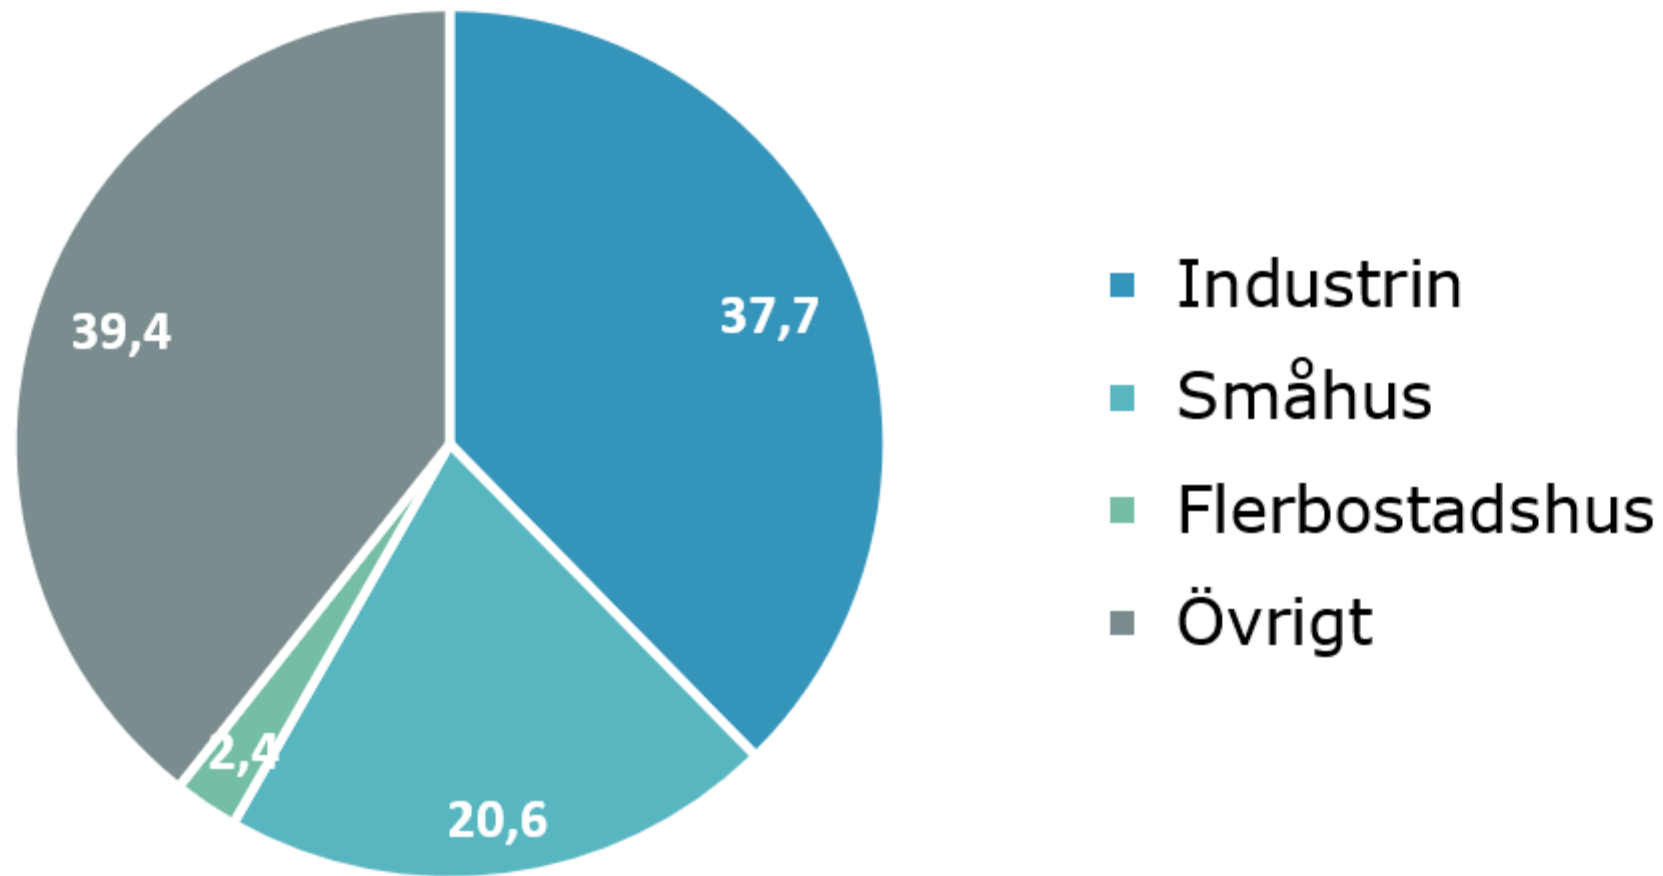

Elförbrukning 2021 fördelat på slutlig användare *Värmlands län. Procent*

Källa: Statistiska centralbyrån

© Pantzare Information AB