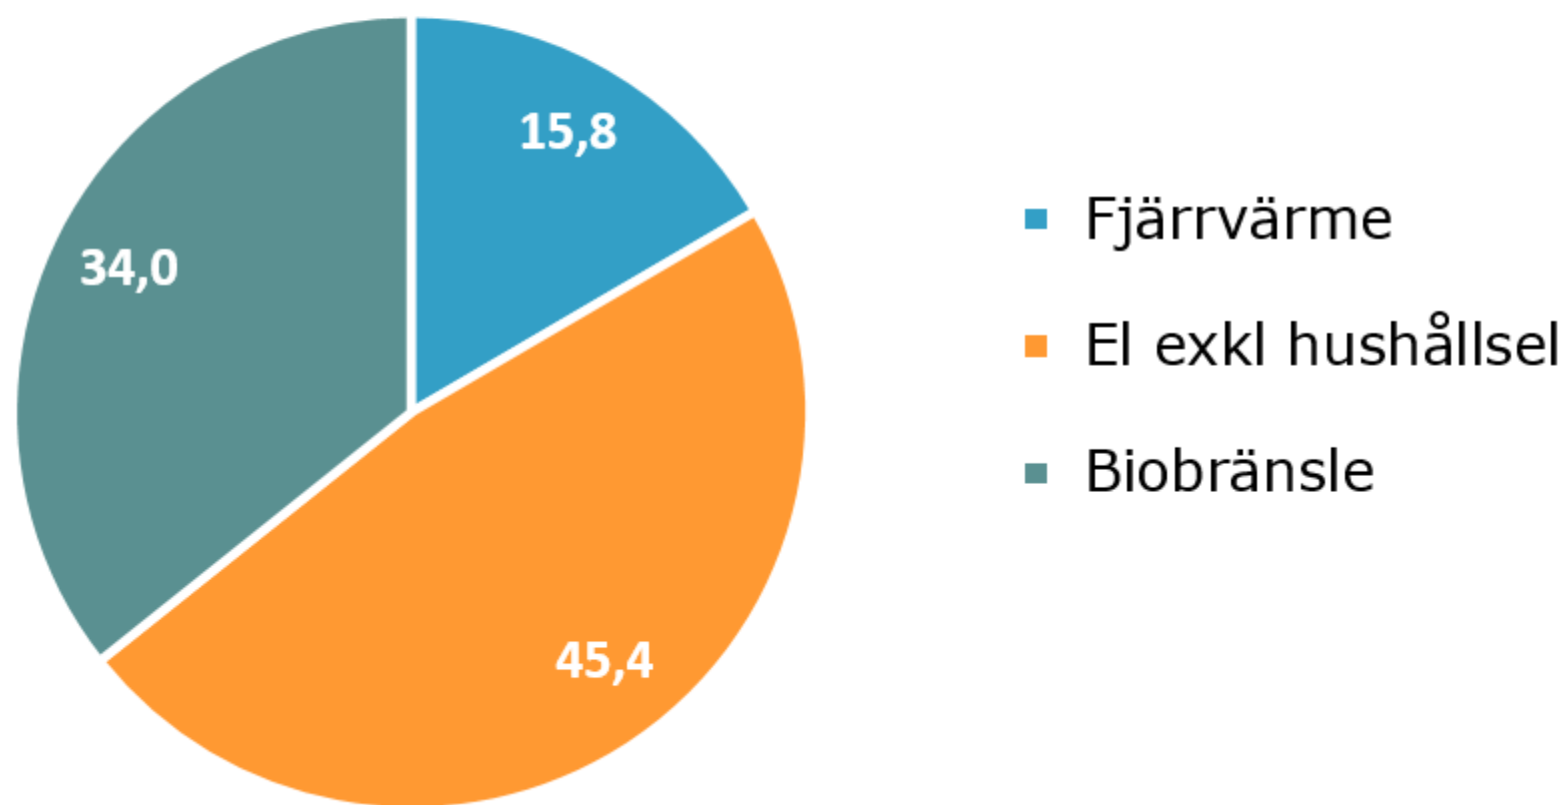

Energianvändning för uppvärmning och
varmvatten i småhus efter
energikälla/energibärare 2021
Värmlands län, GWh

Källa: Energimyndigheten

© Pantzare Information AB