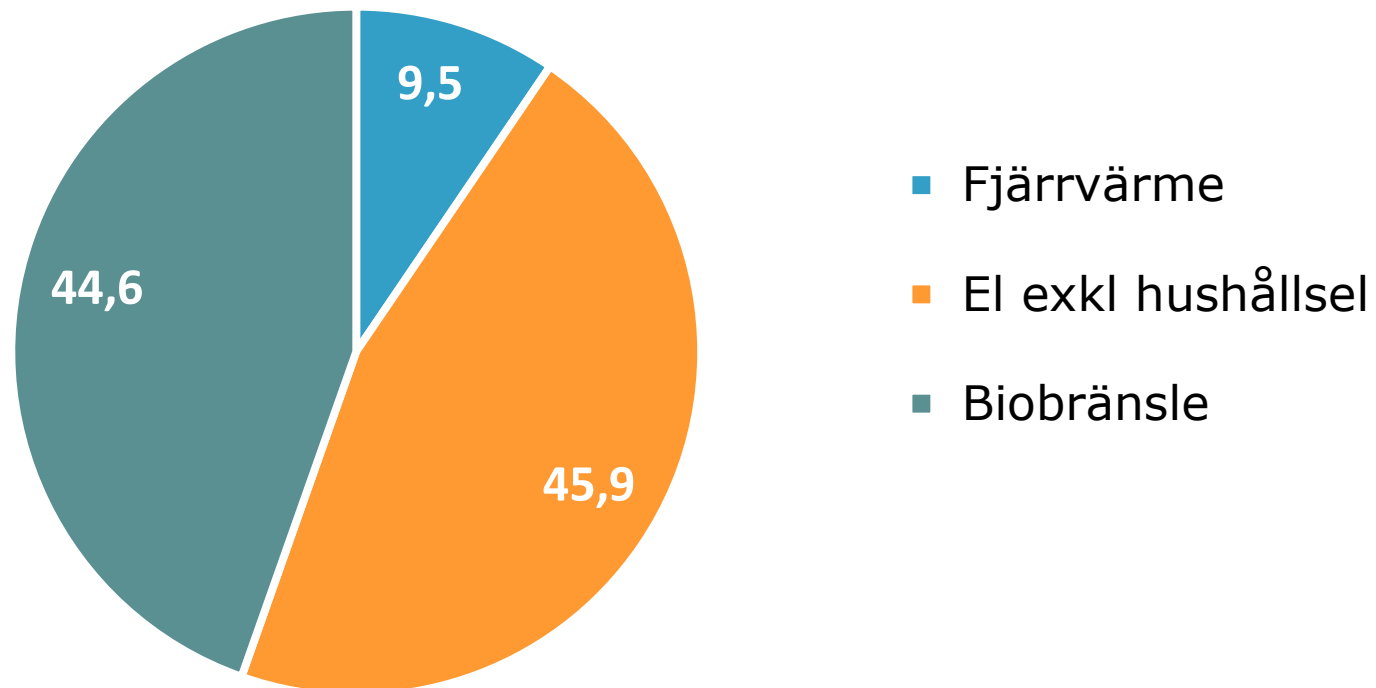

Energianvändning för uppvärmning och
varmvatten i småhus efter
energikälla/energibärare 2022
Värmlands län, GWh

Källa: Energimyndigheten

© Pantzare Information AB