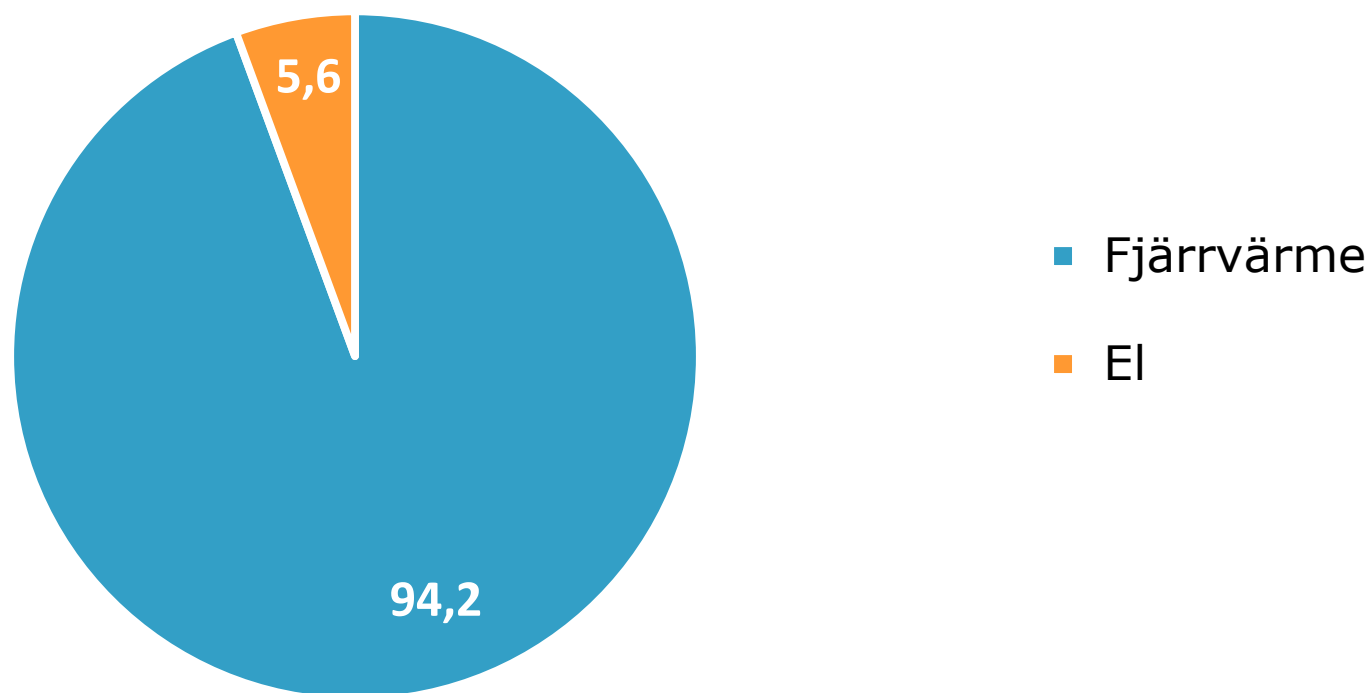

Energianvändning för uppvärmning och  
varmvatten i flerbostadshus efter  
energikälla/energibärare 2022  
*Örebro län, GWh*

Källa: Energimyndigheten

© Pantzare Information AB